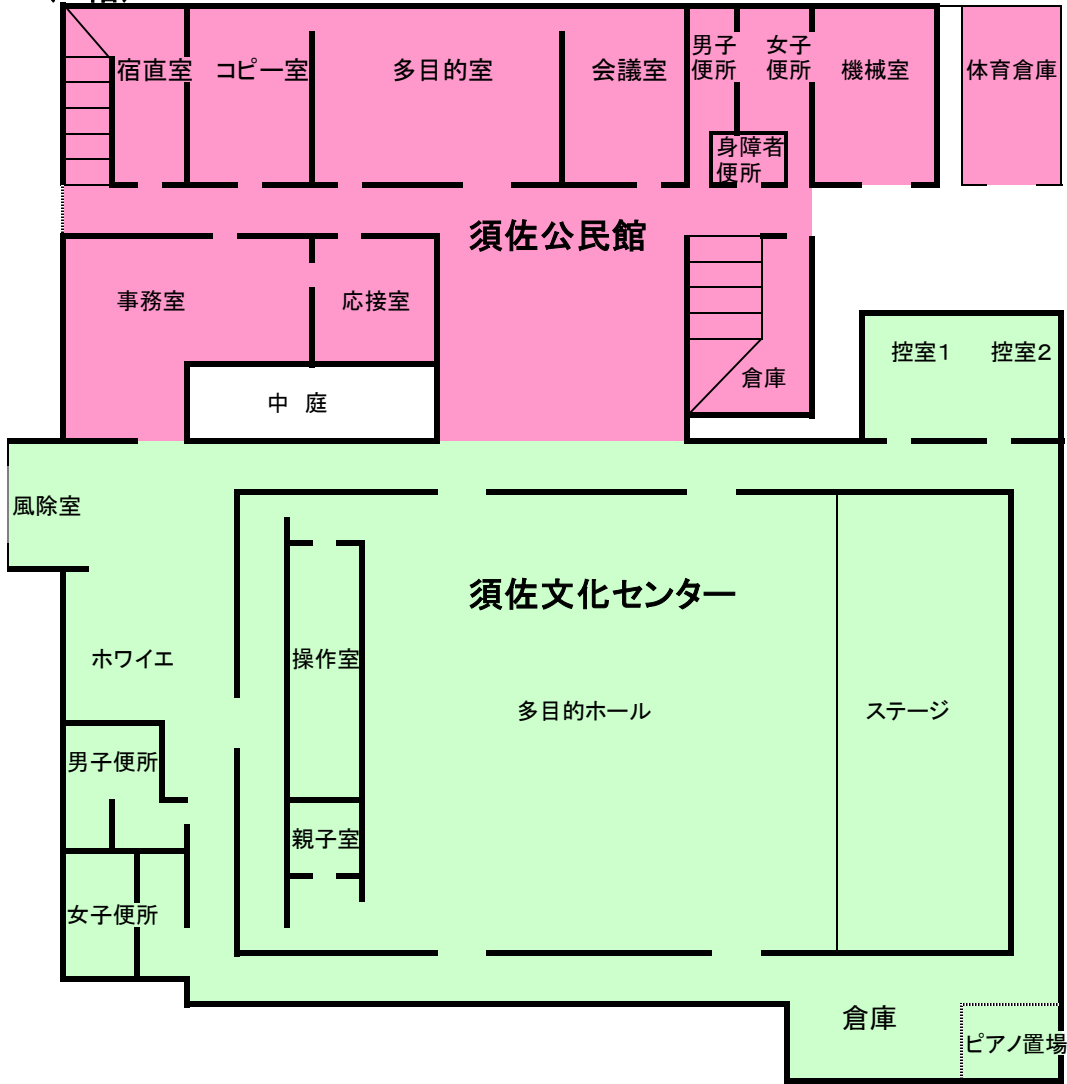

須佐公民館・文化センター平面図

(一階)

(二階)

(三階)