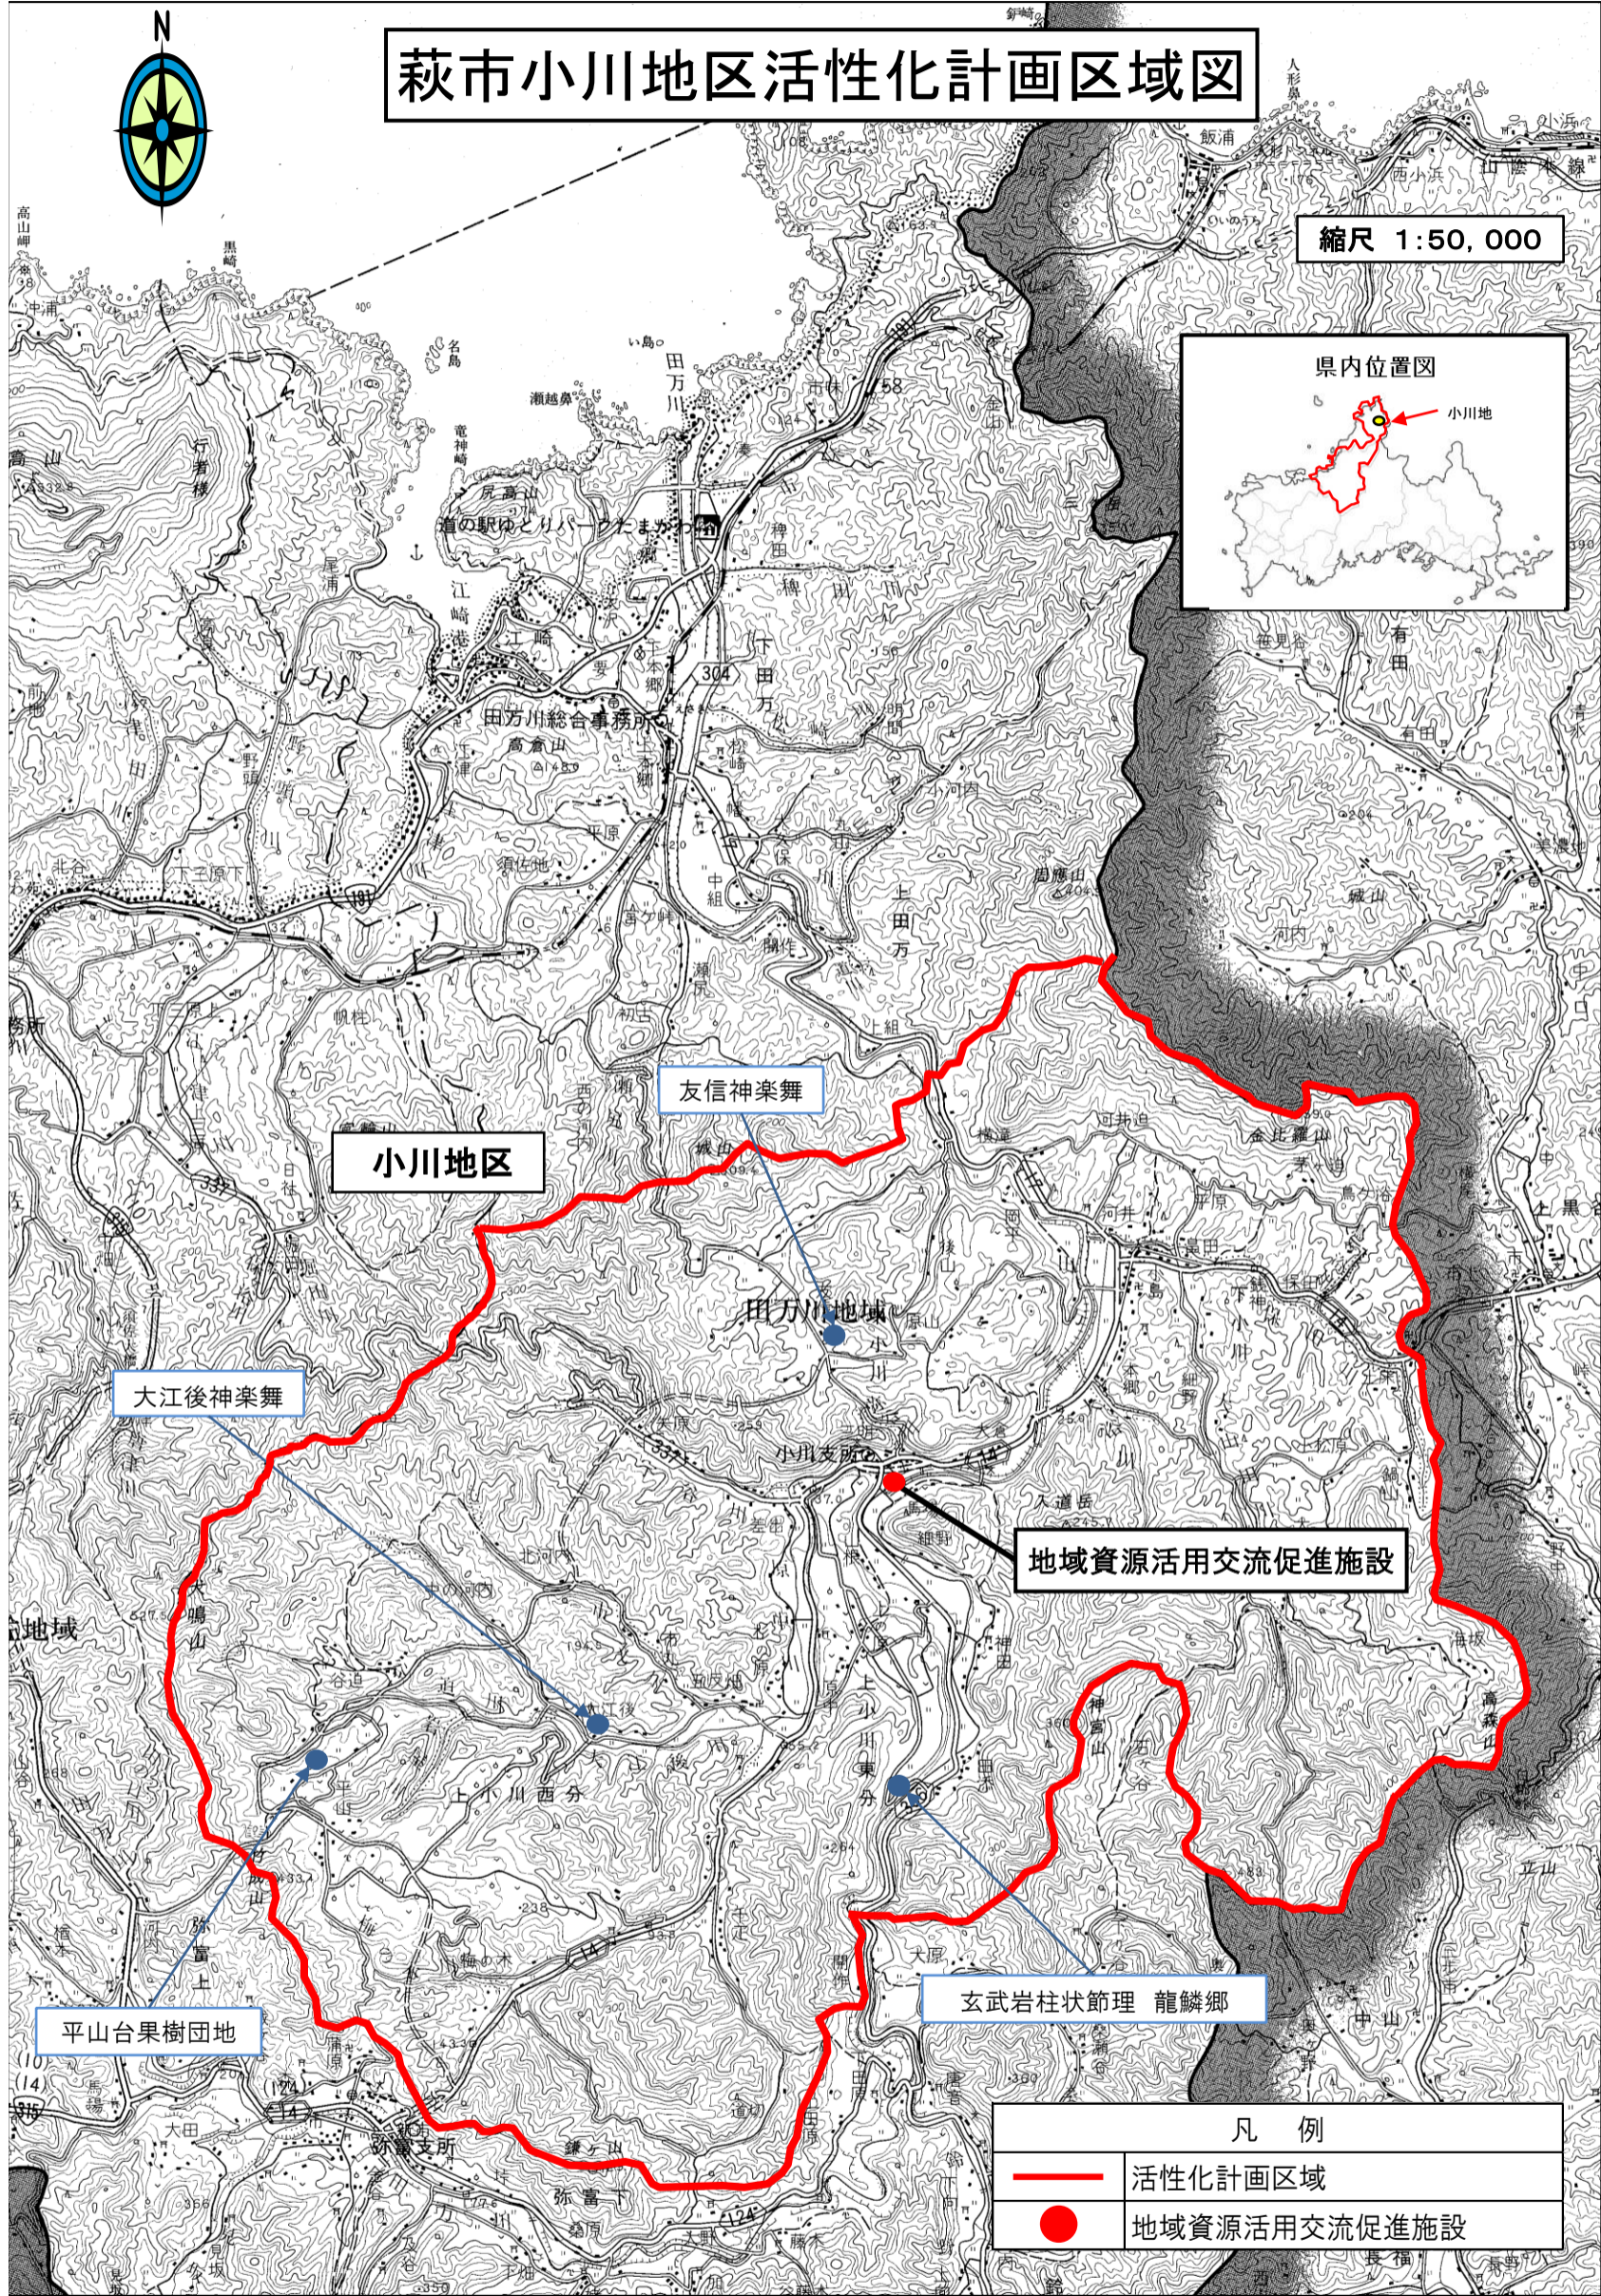

萩市小川地区活性化計画区域図

縮尺 1:50,000

凡例	
	活性化計画区域
	地域資源活用交流促進施設