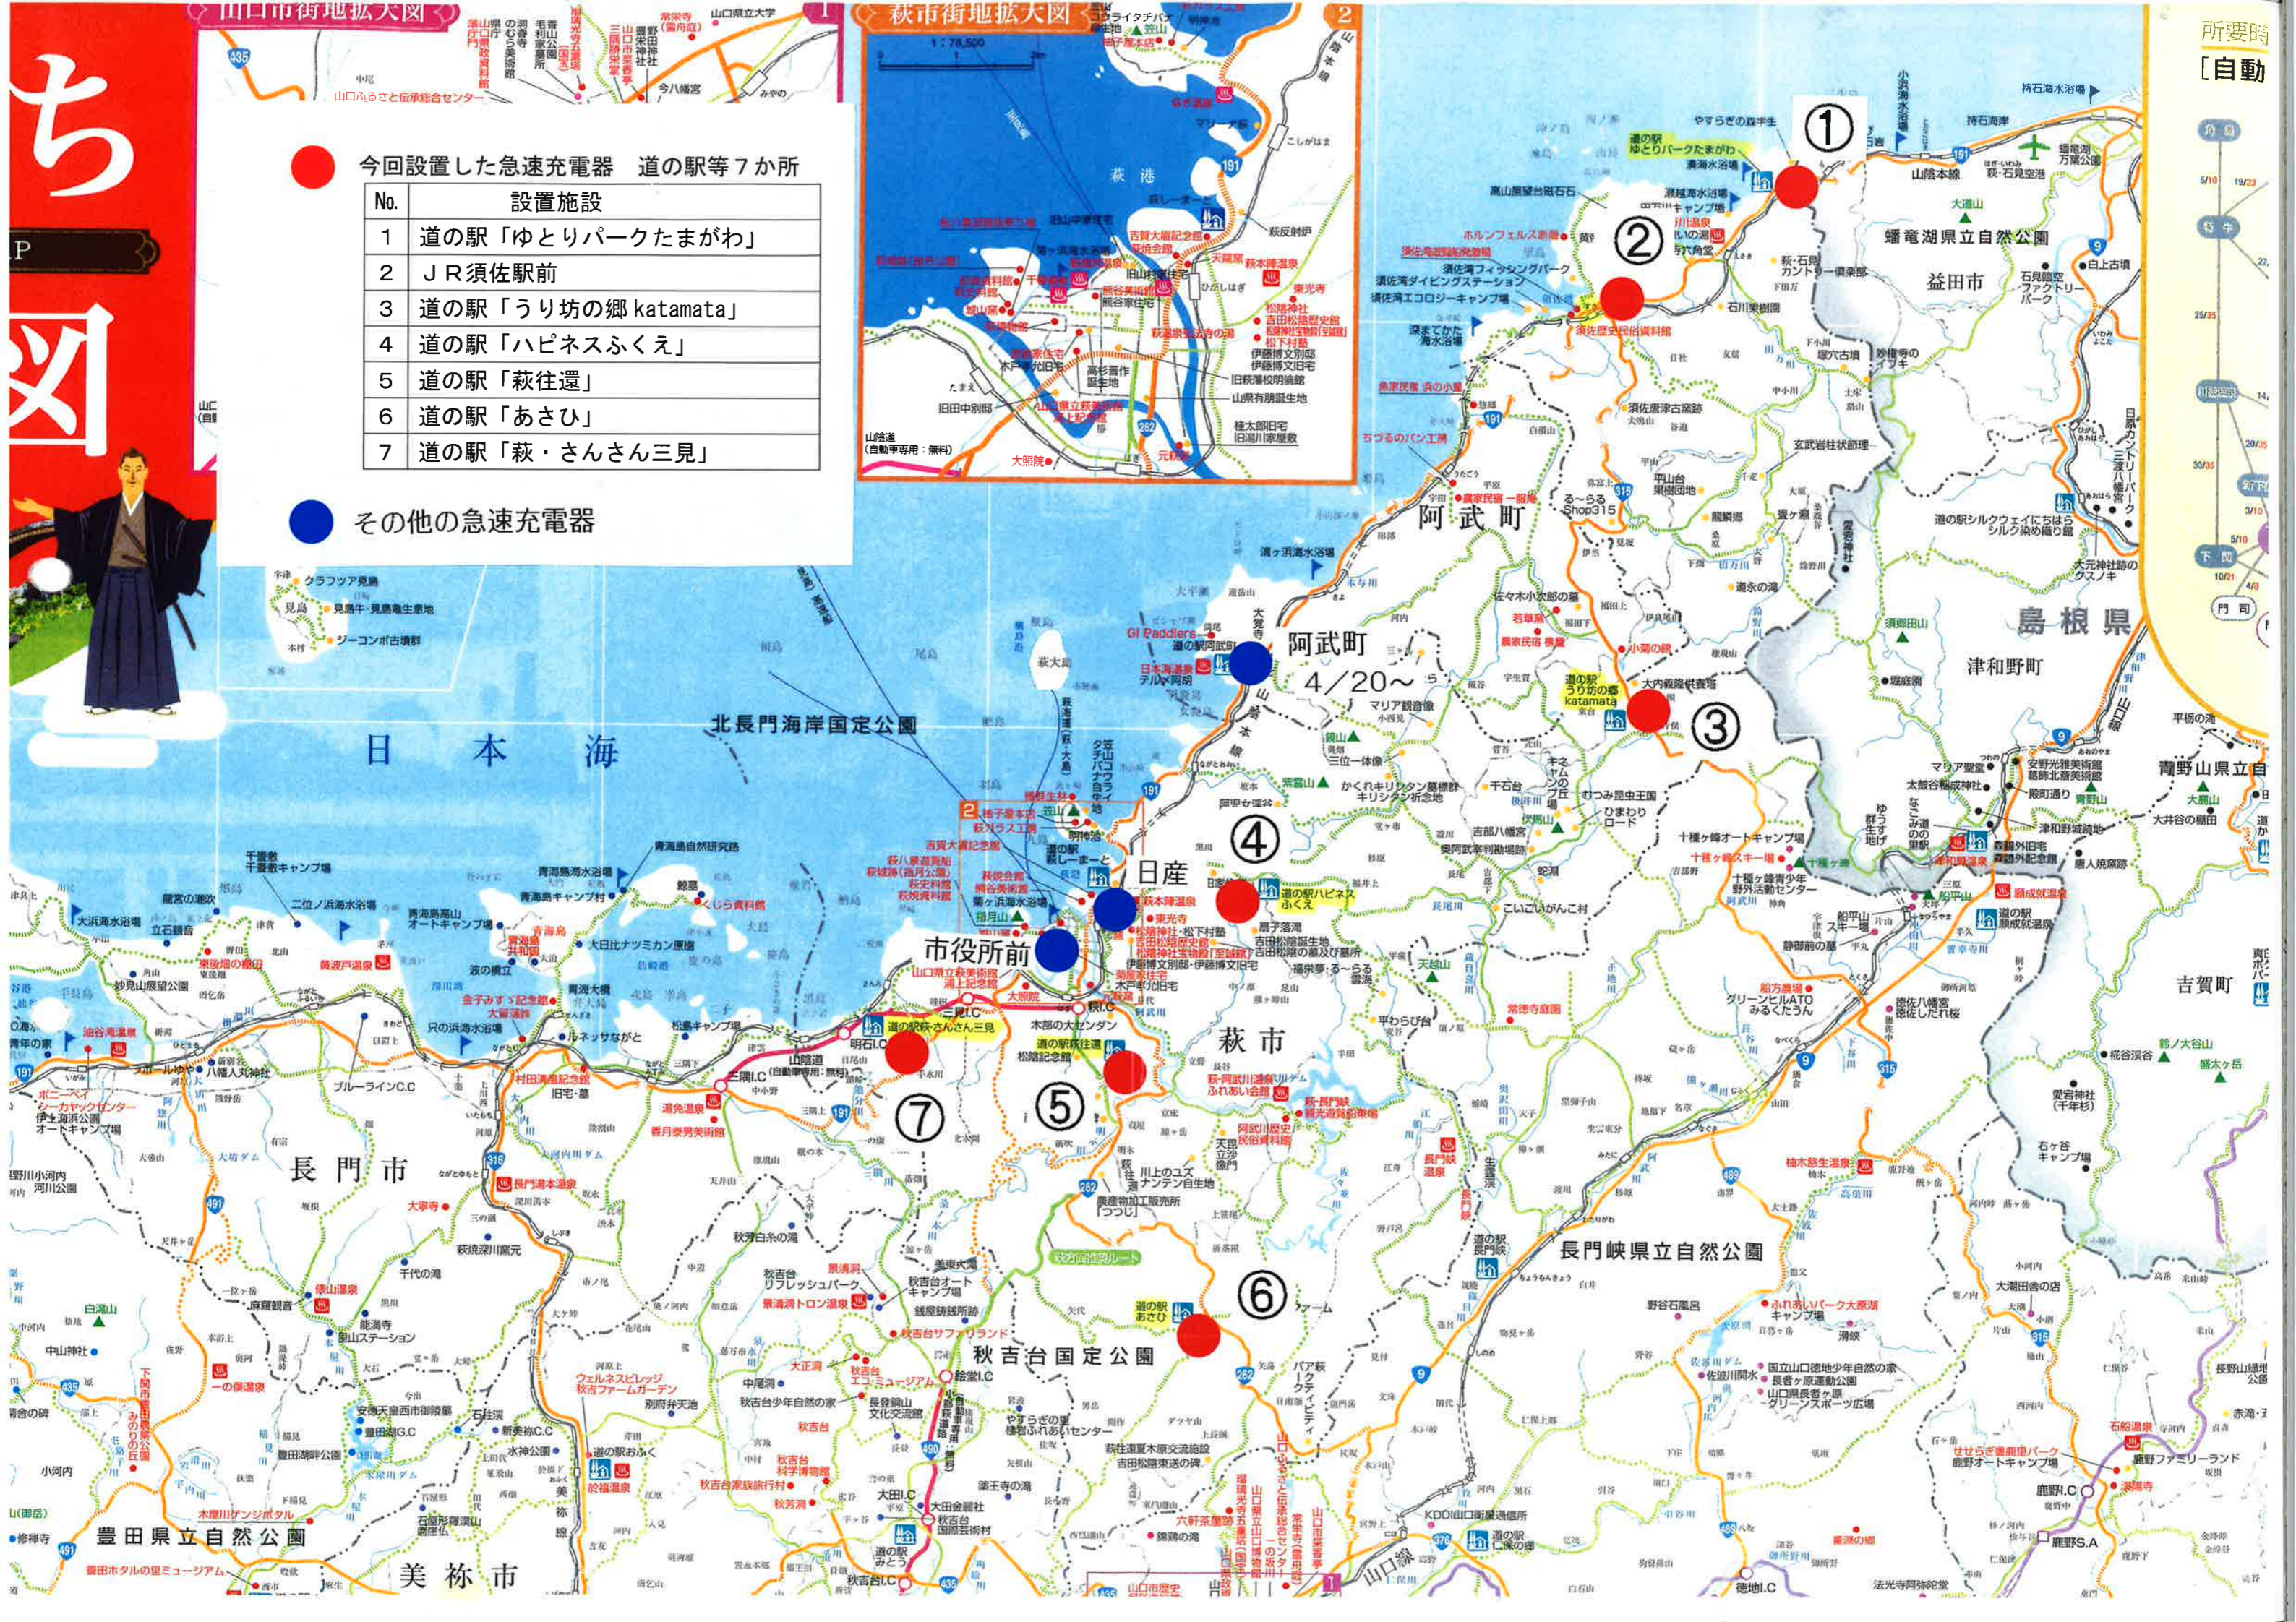

ち

ね

● 今回設置した急速充電器 道の駅等7か所

No.	設置施設
1	道の駅「ゆとりパークたまがわ」
2	JR須佐駅前
3	道の駅「うり坊の郷 katamata」
4	道の駅「ハピネスふくえ」
5	道の駅「萩往還」
6	道の駅「あさひ」
7	道の駅「萩・さんさん三見」

● その他の急速充電器

所要時
[自動]