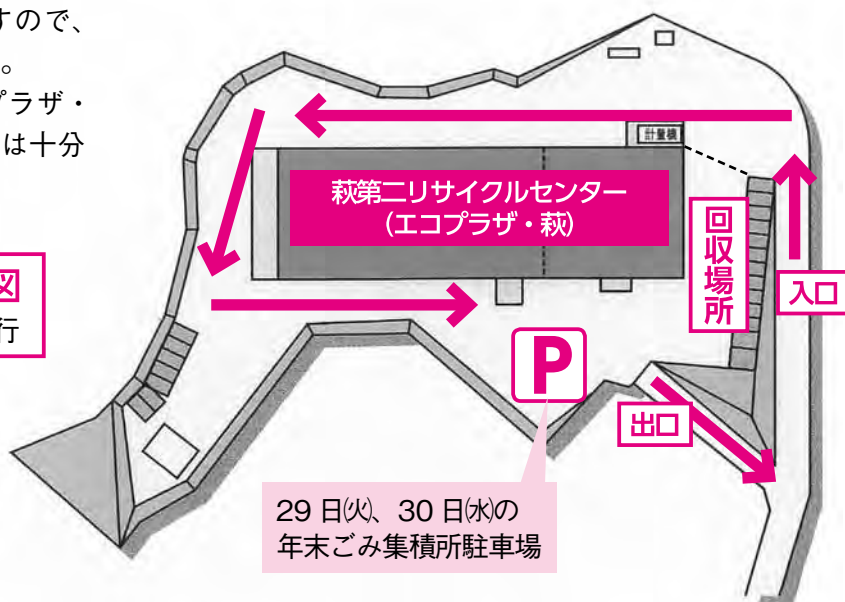

年末年始のごみ収集

■問い合わせ
環境衛生課(25・3146)
各総合事務所市民窓口部門

ごみの収集業務は12月30日(水)から1月3日(日)まで休みです。

燃やせるごみは12月29日(火)まで通常収集します。

また、一部のごみ収集を下表のとおりに変更します。対象地区以外は通常どおりの収集日です。

年末年始のごみ収集

年末年始のごみ収集を、次のように変更しますのでご協力をお願いします。

資源ごみ		プラスチック製容器包装		燃やせないごみ	
変更内容	対象地区	変更内容	対象地区	変更内容	対象地区
1月1日 (第1金曜日) ↓ 12月29日(火)	津守町 上五間町 今古萩町 熊谷町 金谷 椿町	1月1日 (第1金曜日) ↓ 12月29日(火)	浜崎新町 浜崎町 東浜崎町 玉江浦 倉江 小原	1月1日 (第1金曜日) ↓ 12月29日(火)	山田 大井

直接持ち込みの場合

年末年始の各施設へのごみの搬入は午前8時30分～午後4時30分です。

施設名	電話番号	ごみの種類	12/26(土)	12/27(日)	12/28(月)	12/29(火)	12/30(水)	12/31(木)	1/3(日)	1/4(月)	
			12/27(日)					~1/3(日)			
萩・長門清掃工場 (はなもゆ)	26・8716	燃やせるごみ	※毎週日曜日および1月1日(金)以外は持ち込み可能								
大井不燃物埋立処分場	28・1308	燃やせないごみ	×		○	○	○	×		○	
萩第二リサイクルセンター (エコプラザ・萩)	24・5300	プラスチック製容器包装・資源ごみ	(休日ごみ集積所)								
田万川リサイクルセンター ※午後1時～4時30分	08387・2・0340	燃やせるごみ以外	×		○	×	×	×		○	
休日・年末ごみ集積所 (萩第二リサイクルセンター)	24・5300	燃やせるごみ、燃やせないごみ、プラスチック製容器包装・資源ごみ	○	※9:00～17:00	—	○	※8:30～16:30	○	※8:30～15:00	—	—

※年末は各施設周辺が大変混雑しますので、早めに通常の収集日にお出してください。

※萩第二リサイクルセンター(エコプラザ・萩)は大変混雑します。駐車される際は十分ご注意ください。

施設内配置図

注：場内一方通行