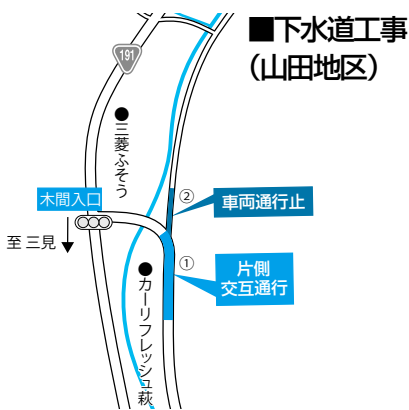

ツインシネマ 上映案内

☎26・6705 ★年中無休

- ○ケアニン〜あなたでよかった〜 上映中〜10/6
- ○メアリと魔女の花 上映中〜10/6
- ○君の隣にたべたい 上映中〜10/20
- ○エイリアン:コヴェナント 上映中〜
- ○猿の惑星 聖戦記 10/13〜
- ○ダイ・ビューティフル 10/14〜
- ○関ヶ原 10/21〜

■上映案内(24時間) ☎26・6706

松陰の道歩行大会
松陰先生ゆかりの地をめぐる、歴史を学ぶ歩行大会です。教育会萩支部会員が案内し、わかりやすく解説します。

■とき 10月21日(土) 午前8時30分〜11時45分
※市民館に集合。

■行程 市民館↓杉孫七郎旧宅地↓前田孫右衛門旧宅地↓山田亦助旧宅地↓坪井九右衛門旧宅地↓鍵曲↓旧田中別邸↓高嶋北海誕生地↓渡辺蒿蔵旧宅↓市民館

■対象 小学生以上(幼児については保護者同伴)
※お茶・おやつを用意します。

通行規制にご協力を!

■工事期間 10月上旬〜平成30年2月下旬(予定) 午前8時30分〜午後5時(夜間、工事休止日は開放)

■規制内容 ①片側交互通行、②車両通行止(自転車、歩行者は通行可)

①問い合わせ
下水道建設課(25・3148)

■参加料 無料

■申込方法 10月13日まで
に、住所、氏名、電話番号を記入し、ハガキで郵送またはFAX

①主催・申し込み
〒758・0011 萩市椿東1159・31 山口県教育会萩支部(25・7548) 鈴木

■県PTA研修大会萩大会
県内各地の単位PTA(保護者、教員)をはじめ、学校教育関係者などに向けた研修大会を開催します。

■とき 10月22日(日) 正午〜午後5時

■ところ 市民館大ホール

■内容 椿東小学校「金管」

カラーガードクラブ」の演技、「教育実践研究家」菊池省三による講演など

①主催・問い合わせ
萩市小中学校PTA連合会事務局(椿東小学校)(25・2135)

■高齢者写真教室「シャツターチャンスほほえみ」写真展
「感動して撮る」をテーマに、会員20人による作品を展示します。

■とき 10月24日(火)〜26日(木) 午前9時〜午後4時

■ところ 市民館

①主催・問い合わせ
シャツターチャンスほほえみ(28・1444) 西元

萩博物館

没後100年記念企画展

日本の工学の父 山尾庸三

12月3日(日)

第1章 庸三の若き日々

庸三は、瀬戸内海に面する二島村(現山口市)で過ごした幼少期、歩きながら書物を読んでいたというほどの勉強家でした。13歳の嘉永2年(1849)頃、繁沢石見という上級武士にその才能を見込まれて萩と呼ばれ、親元を離れて武家屋敷に勤務するかわら文武の稽古に励みます。

20歳の安政3年(1856)、江戸へ遊学し、木戸孝允(桂小五郎)や大村益次郎(村田

第1章 庸三の若き日々

◎図録販売中

豊富な山尾家寄贈資料で山尾庸三の一生を追いかける、本展示を完全収録した図録を販売しています。

定価 1000円(税込)

販売場所 ミュージアム ショップ

開館時間 午前9時〜午後5時(入館は午後4時30分まで) ※会期中無休。

◎ギャラリートーク
担当学芸員が展示解説します。開始5分前に企画展示室入口にお集まり下さい。

10月7日(土)、11月11日(土)、12月2日(土) 午後2時

■参加料 無料(観覧料が必要)