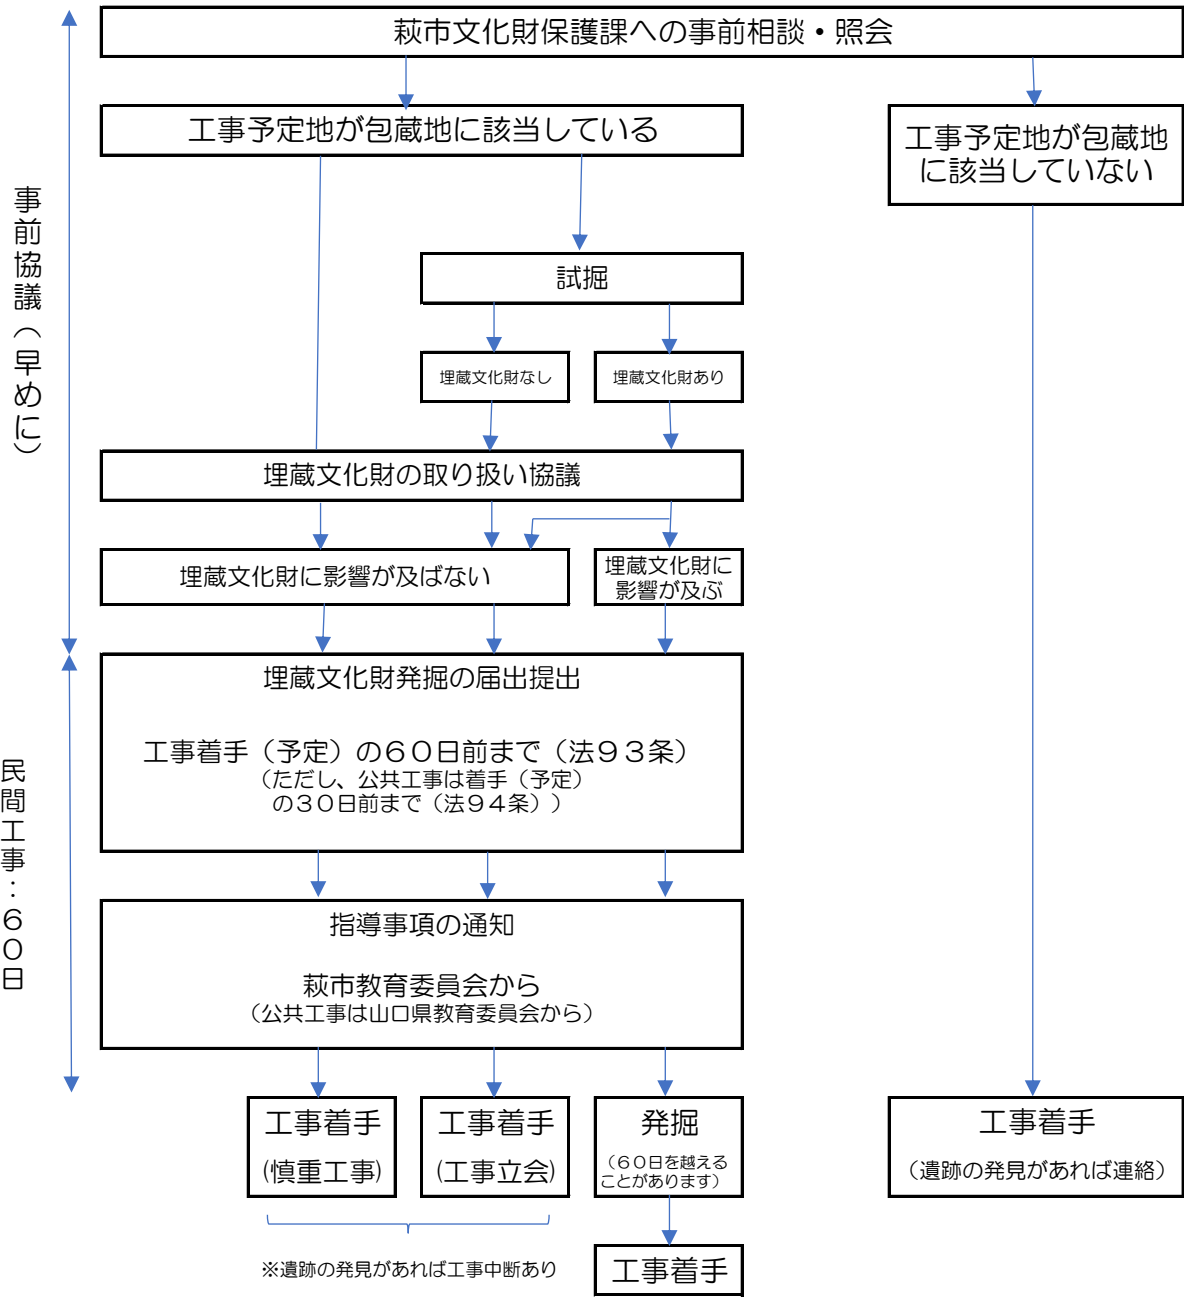

# 埋蔵文化財に関するフローチャート

※法・・・文化財保護法