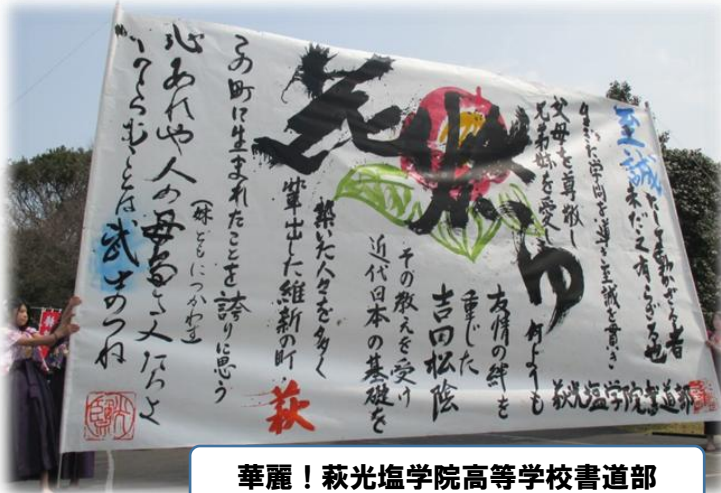

明木公民館だより

《平成27年10月15日号》

編集・発行/明木公民館 TEL55-0001

10月後半の行事予定(会場:マルチメディアセンター)

16日(金) 14:00~15:00	第2回子育て講座「入学前に整えよう!生活のリズム」 明木小学校の就学時健康診断日に合わせ、明木小で開催します。
20日(火) 9:00~16:30	高齢者学級 バス研修 宇部のかまぼこ工場を見学し、常盤公園で自然に親しみます。
20日(火) マルチ 19:00~	明木ふるさとづくり推進協議会全体会 今年の農業文化祭の運営や役割分担について話し合います。
29日(木) マルチ 9:30~	すみれ学級「毛糸でぞうり(スリッパ)をつくろう」 農業文化祭に出品する手芸品を作製します。
30日(金) マルチ 9:00~	男性の料理教室 参加申し込みは旭総合事務所市民窓口部門 55-0211 まで
31日(土) マルチ 9:30~12:00	都志見病院出前講座「がんについて知っておこう」 講師は山本達人副院長・山本節子管理栄養士岡野芳子さんです。

旭マルチメディアセンターの喫煙場所が移動しました

喫煙場所として、玄関前と西側出入口に灰皿を設置していましたが、受動喫煙に配慮して「西側出入口を出た左側の外階段下」に移しました。利用される方は、火の始末をよろしくお願いいたします。

笑顔がいっぱい☆旭地域敬老会☆

9月19日(土)10時30分から「平成27年度旭地域敬老会」が旭マルチメディアセンターで開催されました。今年末までに75歳以上となる方のうち100名(明木57名・佐々並43名)が出席し、式典の後は食事やアトラクションを楽しみました。出席者の最高齢者は明木地区の93歳の男性、旭地域の最高齢者は佐々並地区の104歳の女性とか。

皆さん、いつまでもお元気でいてくださいね(๑)๓

明木地区農業文化祭

開催日時：11月8日（日）9時30分～

会場：旭マルチメディアセンター

華麗！萩光塩学院高等学校書道部

ステージ・プログラム

- 9:30 開会あいさつ
- 9:40 和太鼓 あさひ保育園
- 9:55 合唱 明木中学校
- 10:15 フォークダンスグループ フレンズ
- 10:25 よさこい 明木小
- 10:40 カラーガード・ポンポン遊戯 あさひ保育園
- 10:50 銭太鼓 さくら会銭太鼓明木教室
- 11:05 日本舞踊 古屋 保子
- 11:15 健康体操 健康づくり応援隊
- 11:25 書道パフォーマンス 萩光塩学院
- 12:10 劇 彦六・又十郎伝説 明木小
- 12:45 そ菜選奨式
- 13:00 ジャンケン大会
- 13:20 明木の新米ズバリはかりましょう！
- 13:40 むかごで箸リンピック
- 14:00 カルスト草炎太鼓
- 14:30 もちまき

出店・館内展示

新鮮野菜の販売、杵つき餅実演販売、フリーマーケット、福祉の市、かや草バッタ作り、加工品販売、自然薯販売、手芸品販売、JA物品販売、鉢物等販売、輪投げ、山口県立大学、彦六・又十郎伝保存会、あさひ保育園、明木小・中学校、明木婦人会、老人クラブ、若草グループ、明木手芸を楽しむ会、明木園芸趣味の会、各サロン、児童クラブ、保健推進委員協議会、生活改善実行グループ、食生活改善推進協議会、健康相談・栄養相談（萩市健康増進課）