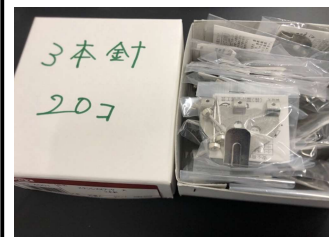

萩・明倫学舎3号館貸出備品

市民ギャラリー備品庫

品名	写真
<p>◆木製展示台 600mm×600mm×600mm ※台車で運んだ方が良い。</p>	
<p>◆ワイヤーハンガー1.0m (安全荷重20kg)</p>	
<p>◆ワイヤーハンガー1.3m (安全荷重20kg)</p>	
<p>◆ワイヤーハンガー1.5m (安全荷重15kg)</p>	
<p>◆レールフック天井用 (ビスとビスの間15kgまで) ※既にレールに装着済み</p>	
<p>◆レールフック壁用 (ビスとビスの間15kgまで)</p>	

◆額吊金具（ステンレス×フック）3本針  
壁に金づちで打ち付け

◆額吊金具（ステンレス×フック）2本針  
壁に金づちで打ち付け

◆展示パネル  
1800mm×1200mm  
両面有孔

◆展示パネル  
1800mm×1200mm  
両面ピン対応

◆展示パネル有孔ボード用フック  
10個入り

◆展示パネル用ポール

◆台車  
（最大積載150kg:1台、300kg:1台）

◆脚立  
(高さ0.91mまで1個、1.8mまで1個)