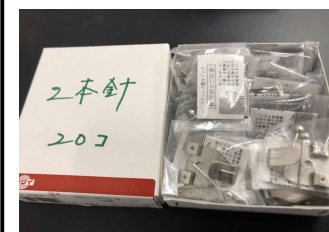

萩・明倫学舎3号館貸出備品

市民ギャラリー備品庫

品名	写真
<p>◆木製展示台 600mm×600mm×600mm ※台車で運んだ方が良い。</p>	
<p>◆ワイヤーハンガー1.0m (安全荷重20kg)</p>	
<p>◆ワイヤーハンガー1.3m (安全荷重20kg)</p>	
<p>◆ワイヤーハンガー1.5m (安全荷重15kg)</p>	
<p>◆レールフック天井用 (ビスとビスの間15kgまで) ※既にレールに装着済み</p>	
<p>◆レールフック壁用 (ビスとビスの間15kgまで)</p>	

◆額吊金具（ステンレス×フック）3本針  
壁に金づちで打ち付け

◆額吊金具（ステンレス×フック）2本針  
壁に金づちで打ち付け

◆展示パネル  
1800mm×1200mm  
両面有孔

◆展示パネル  
1800mm×1200mm  
両面ピン対応

◆展示パネル有孔ボード用フック  
10個入り

◆展示パネル用ポール

◆台車  
（最大積載150kg:1台、300kg:1台）

◆脚立  
(高さ0.91mまで1個、1.8mまで1個)