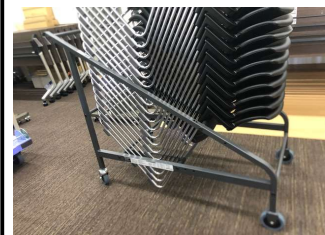

◆額吊金具（ステンレス×フック）3本針  
壁に金づちで打ち付け

◆額吊金具（ステンレス×フック）2本針  
壁に金づちで打ち付け

◆展示パネル  
1800mm×1200mm  
両面有孔

◆展示パネル  
1800mm×1200mm  
両面ピン対応

◆展示パネル有孔ボード用フック  
10個入り

◆展示パネル用ポール

◆台車  
（最大積載150kg:1台、300kg:1台）

◆脚立  
(高さ0.91mまで1個、1.8mまで1個)

◆スタッキングチェア

◆スタッキングチェア 台車

◆長机  
荷物台あり

◆スピーカー  
Wi-Fi対応  
Bluetooth対応  
※PC接続によりCD対応可

両面ホワイトボード案内板  
片面：ホワイトボード（マグネット可）  
片面：押しピン

ペンチ、かなづち、押しピン