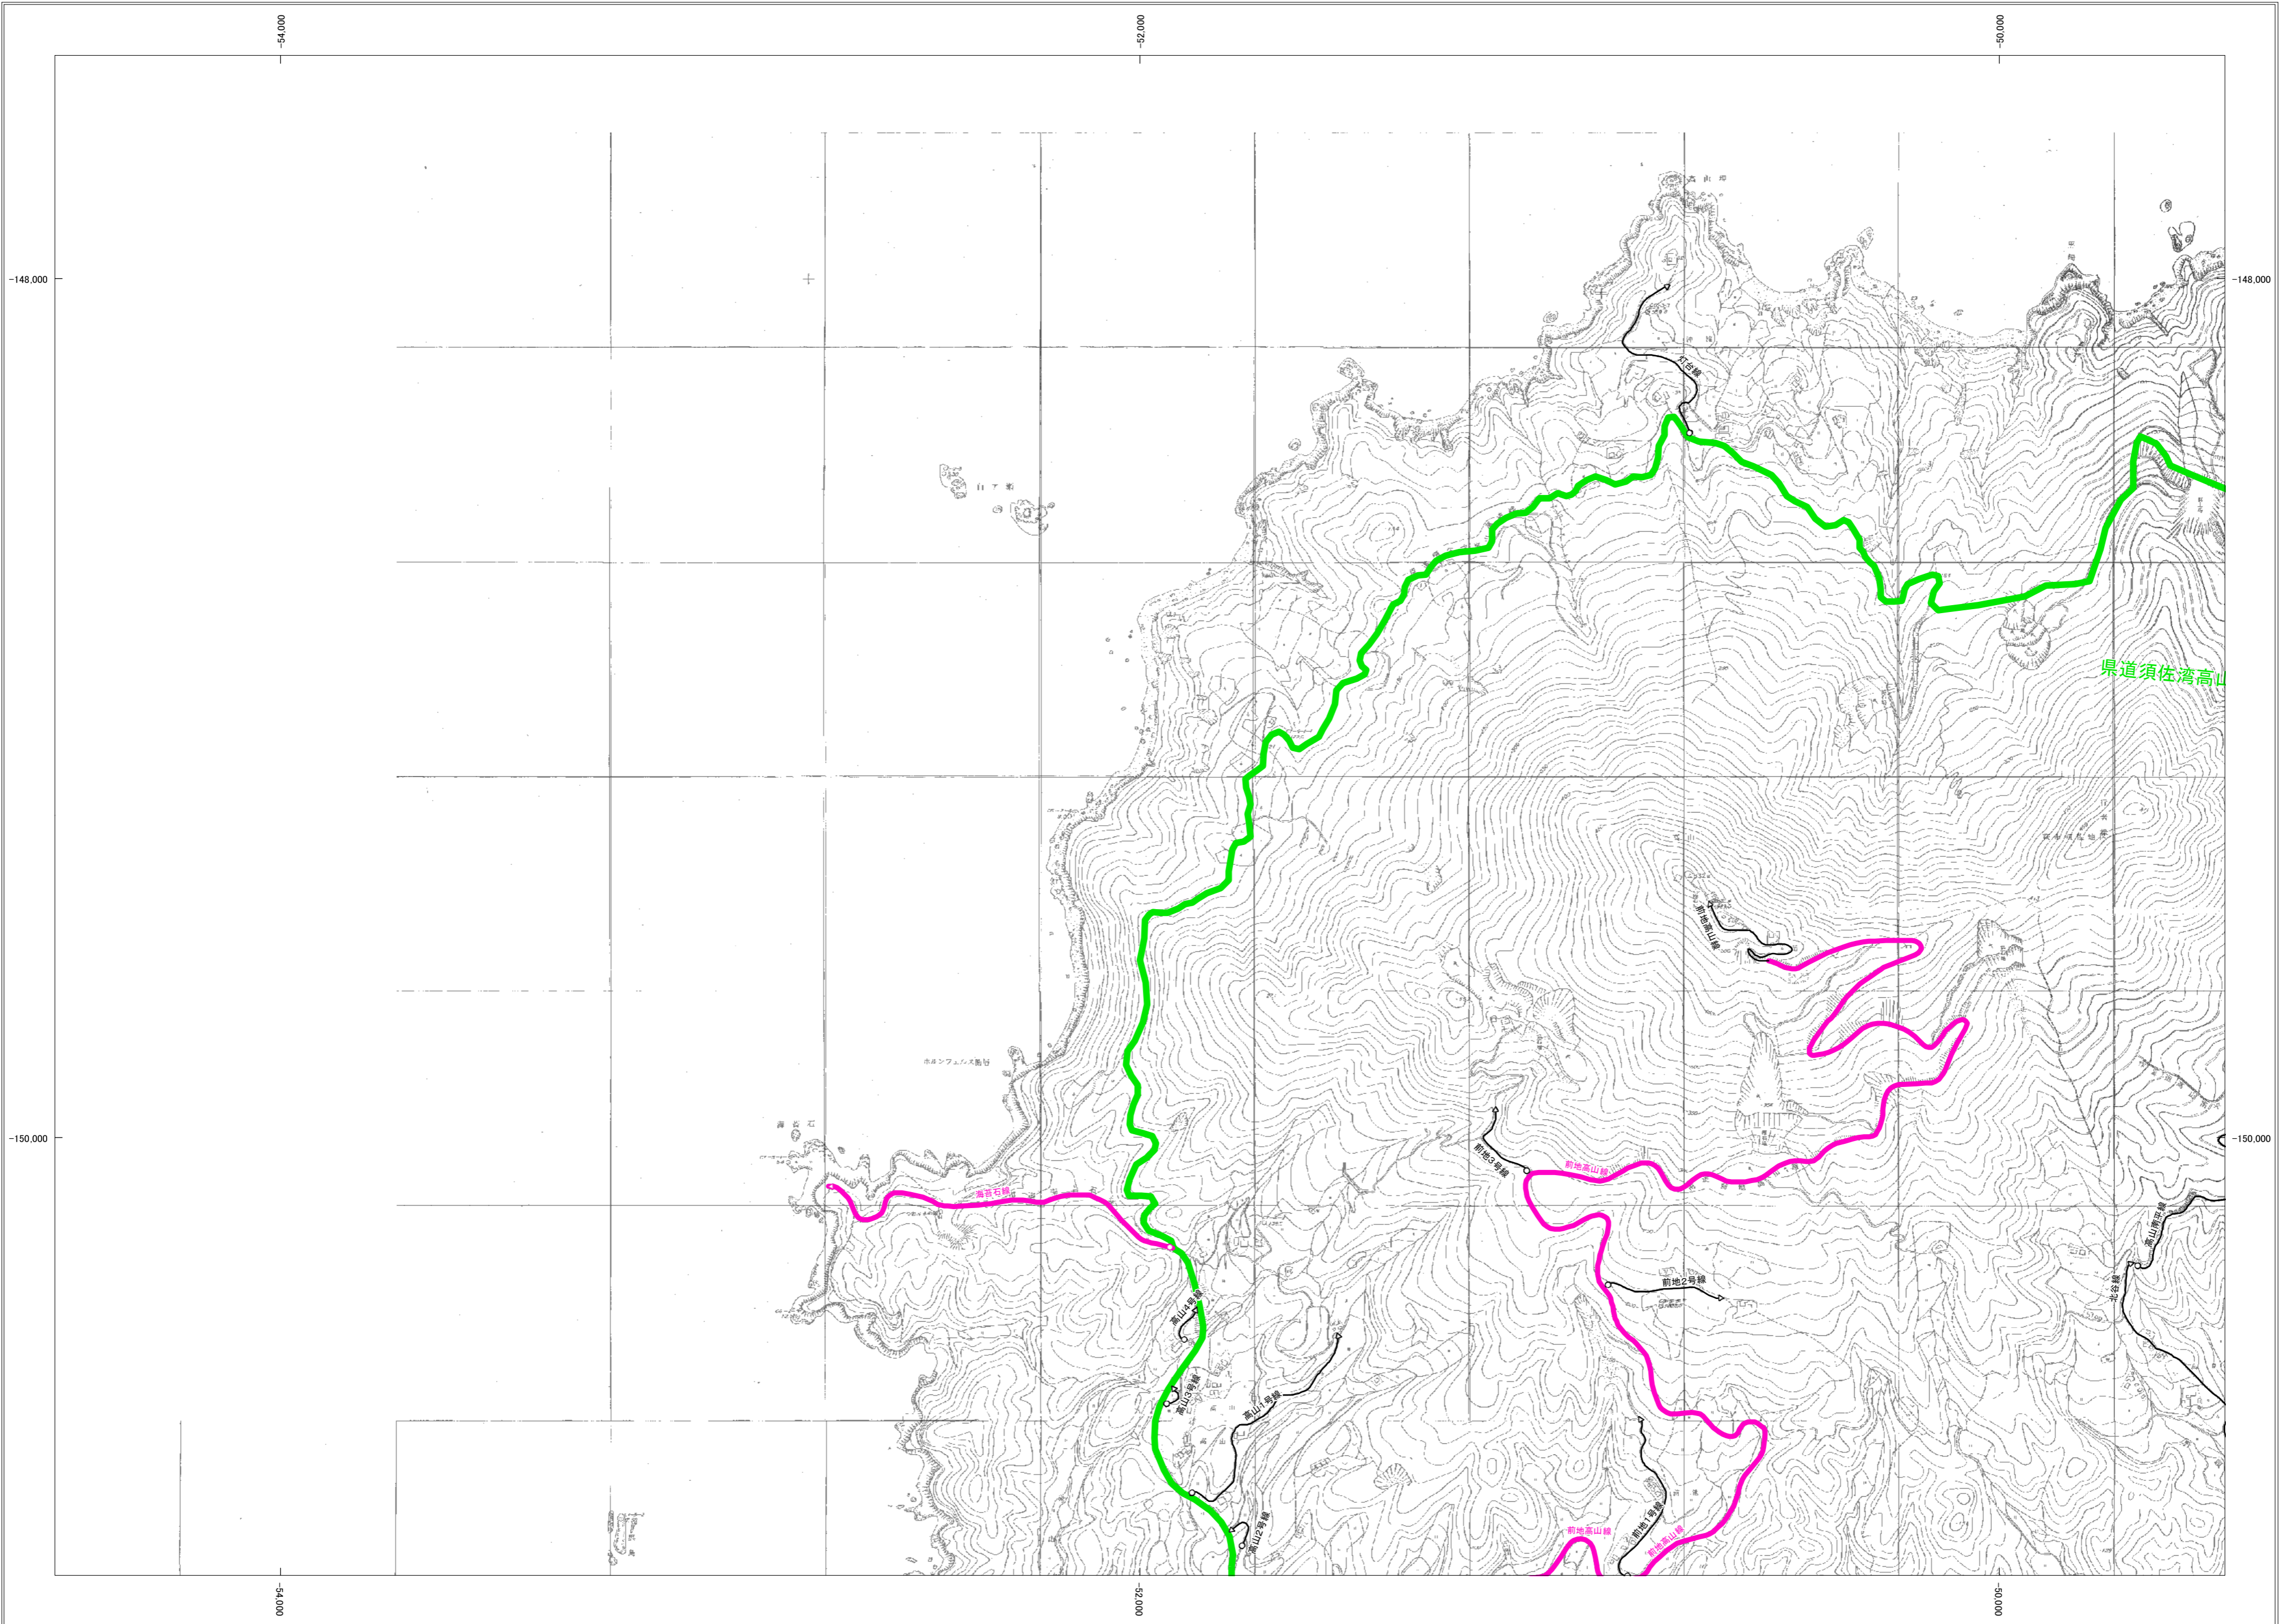

# 萩市認定路線網図

	02-01	02-02
	02-03	02-04
04-02	05-01	05-02

## 行政区画

山口県  
萩市

## 凡例

- ○ 線 路線名称
- 国道
- 主要地方道
- 県道
- 市道(1級)
- 市道(2級)
- 市道(その他)
- 路線の起点
- ◁ 路線の終点

県道須佐湾高山