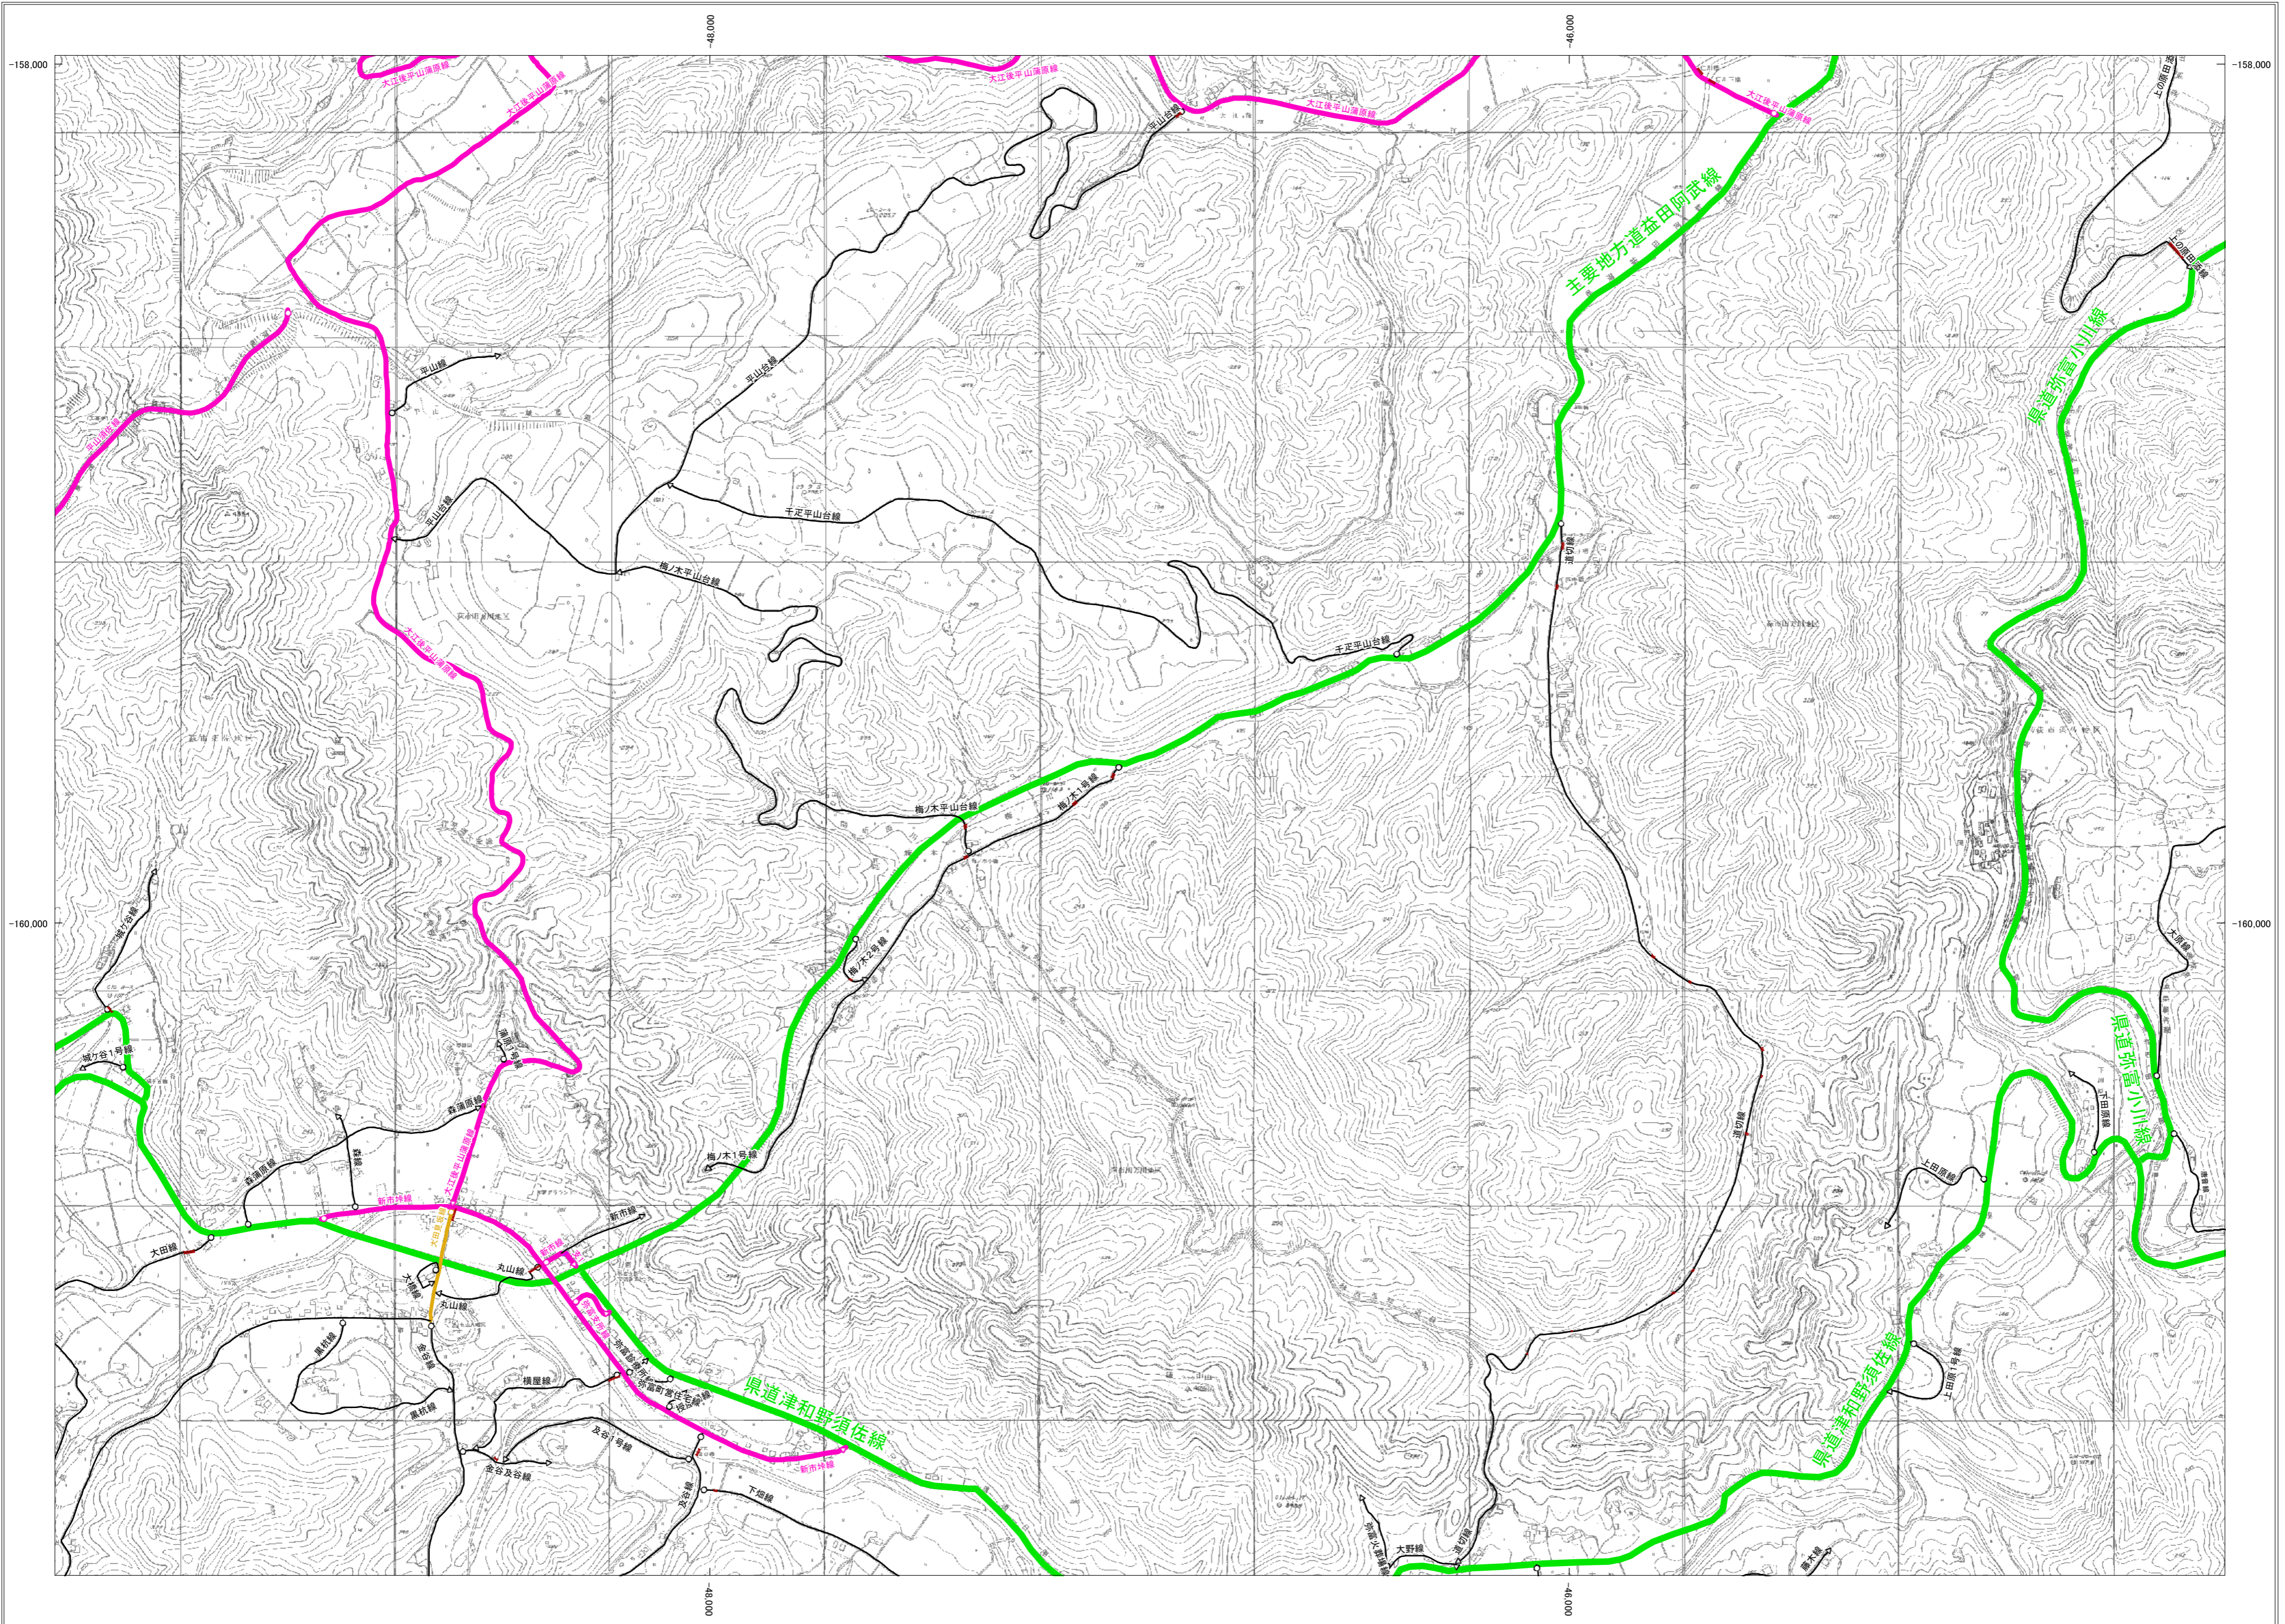

萩市認定路線網図

05-03	05-04	06-03
10-01	10-02	11-01
10-03	10-04	11-03

行政区画

山口県
萩市

凡例

- 線 路線名称
- 国道
- 主要地方道
- 県道
- 市道(1級)
- 市道(2級)
- 市道(その他)
- 路線の起点
- ◁ 路線の終点

萩市

1:10,000