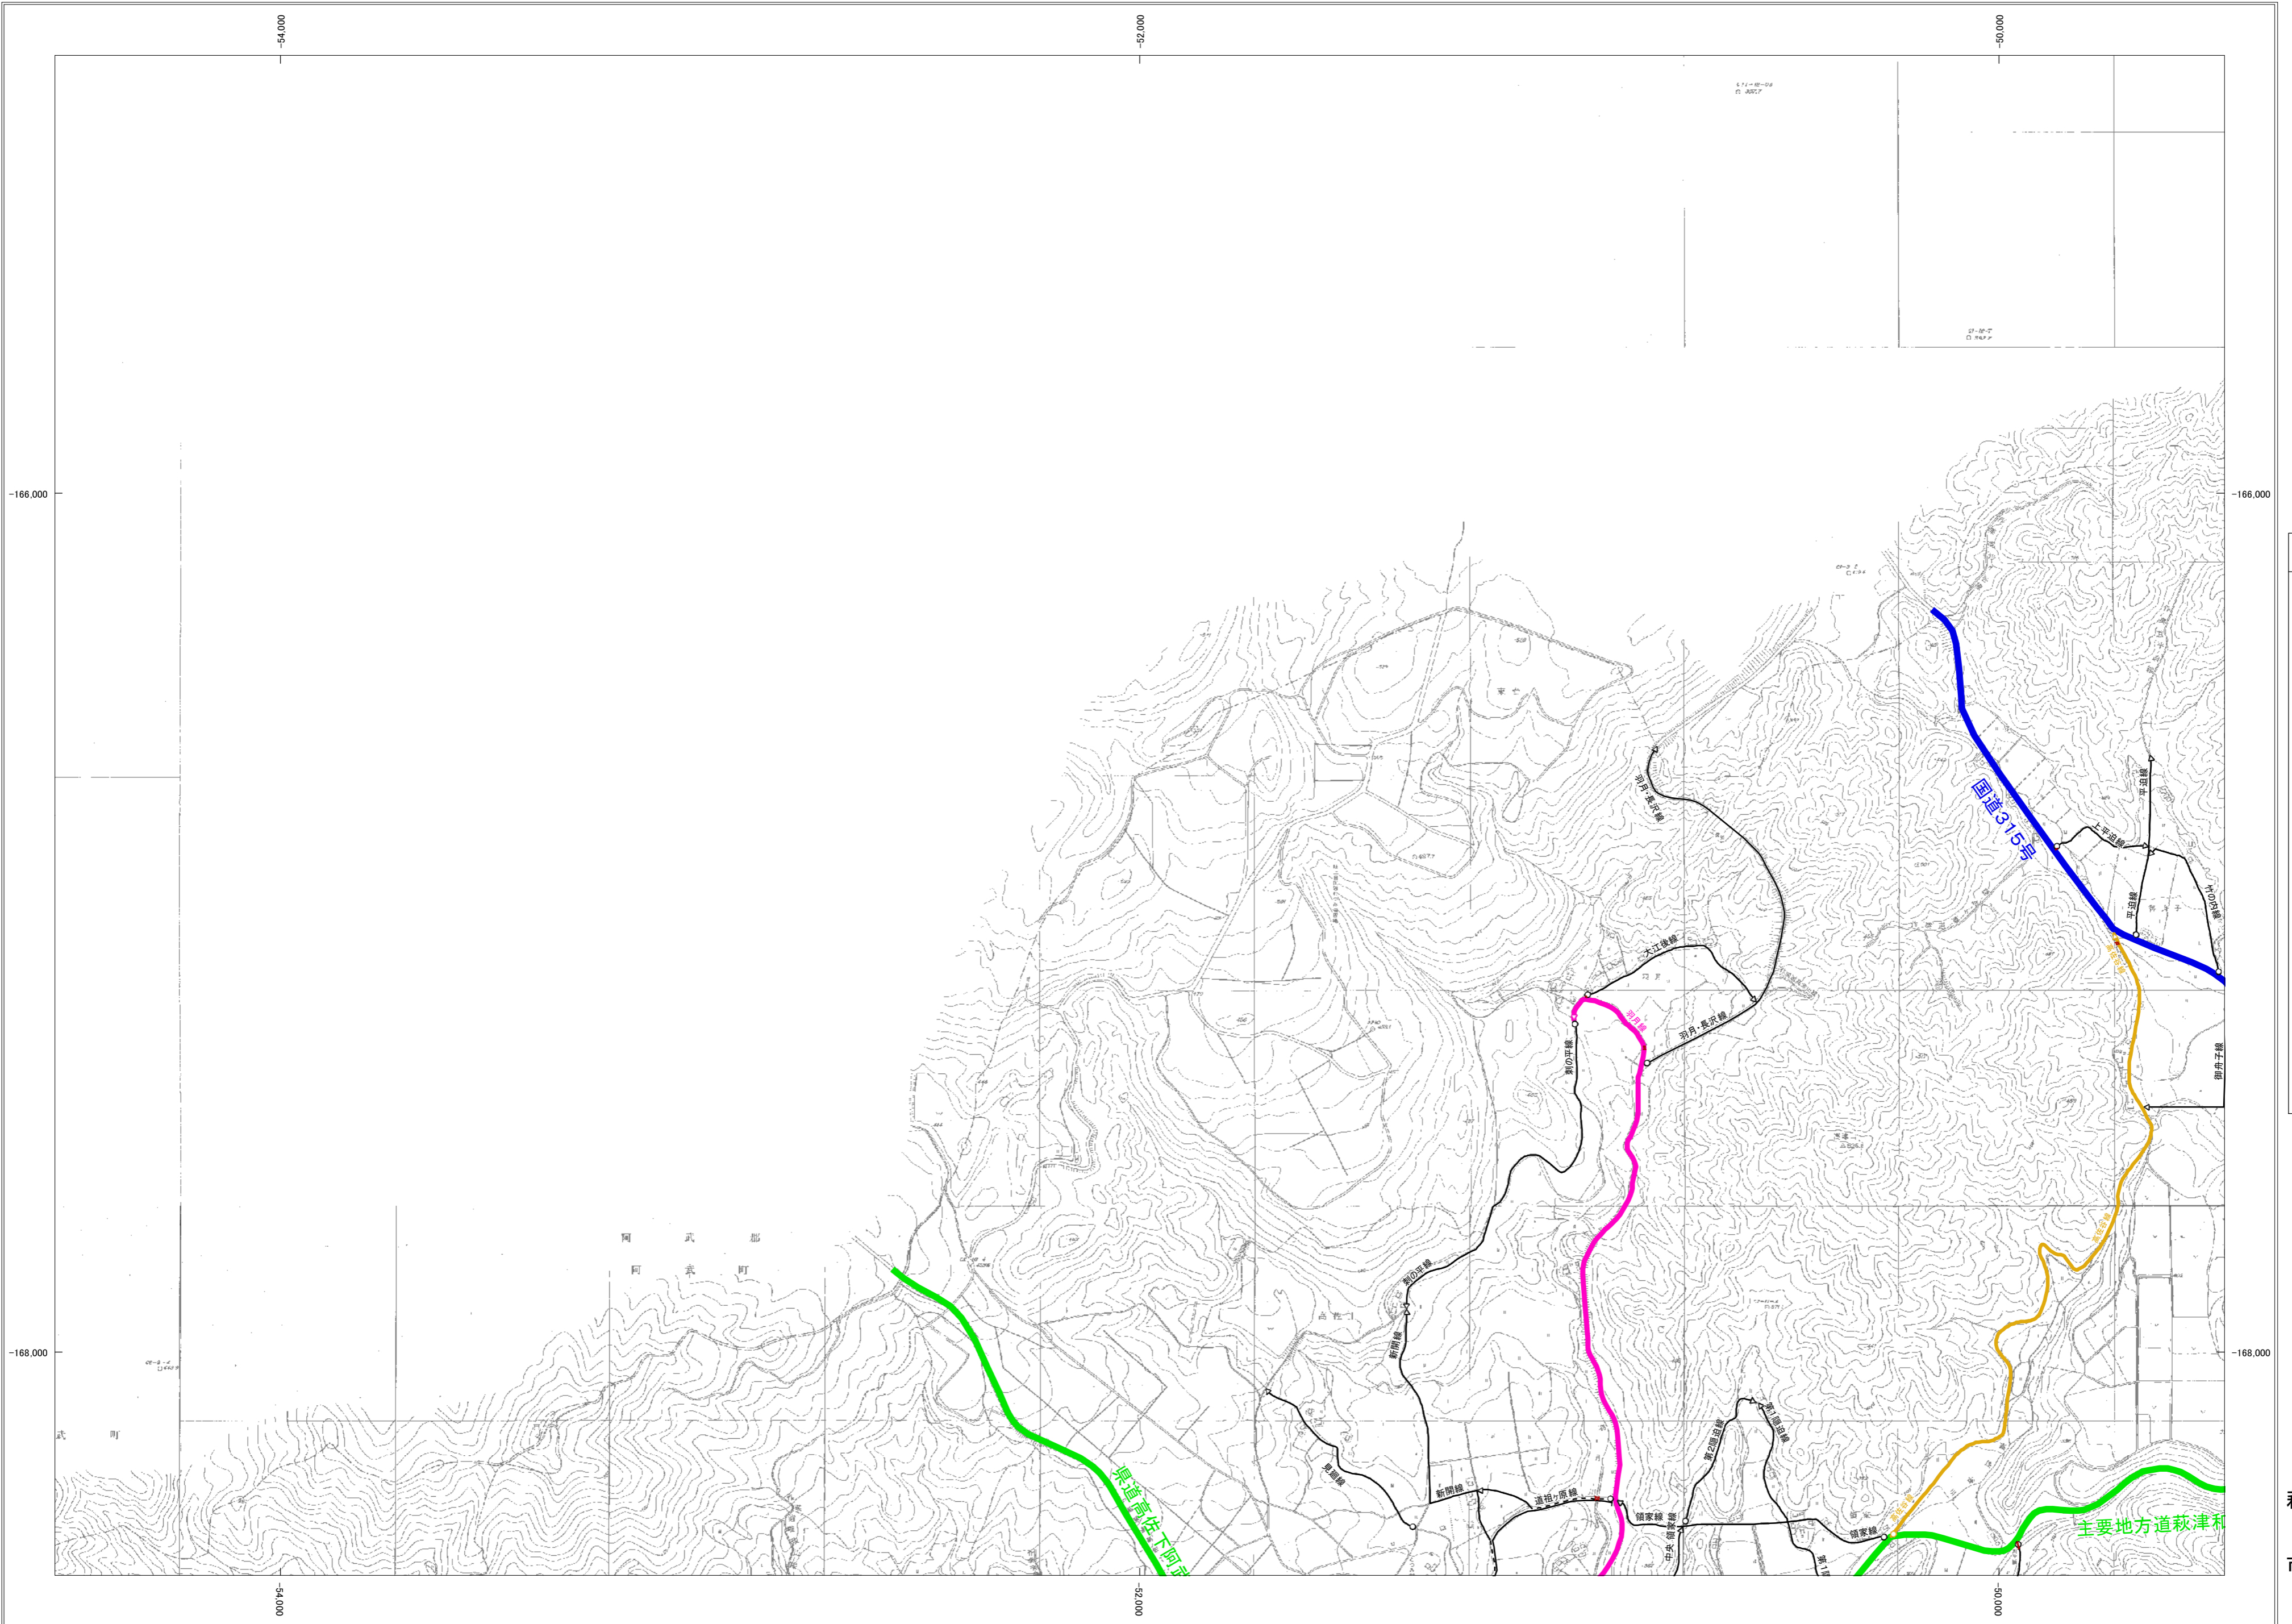

萩市認定路線網図

09-04	10-03	10-04
14-02	15-01	15-02
14-04	15-03	15-04

行政区画

山口県
萩市

凡例

- 線 路線名称
- 国道
- 主要地方道
- 県道
- 市道(1級)
- 市道(2級)
- 市道(その他)
- 路線の起点
- ◁ 路線の終点

株式会社
パスコ
調製

萩
市