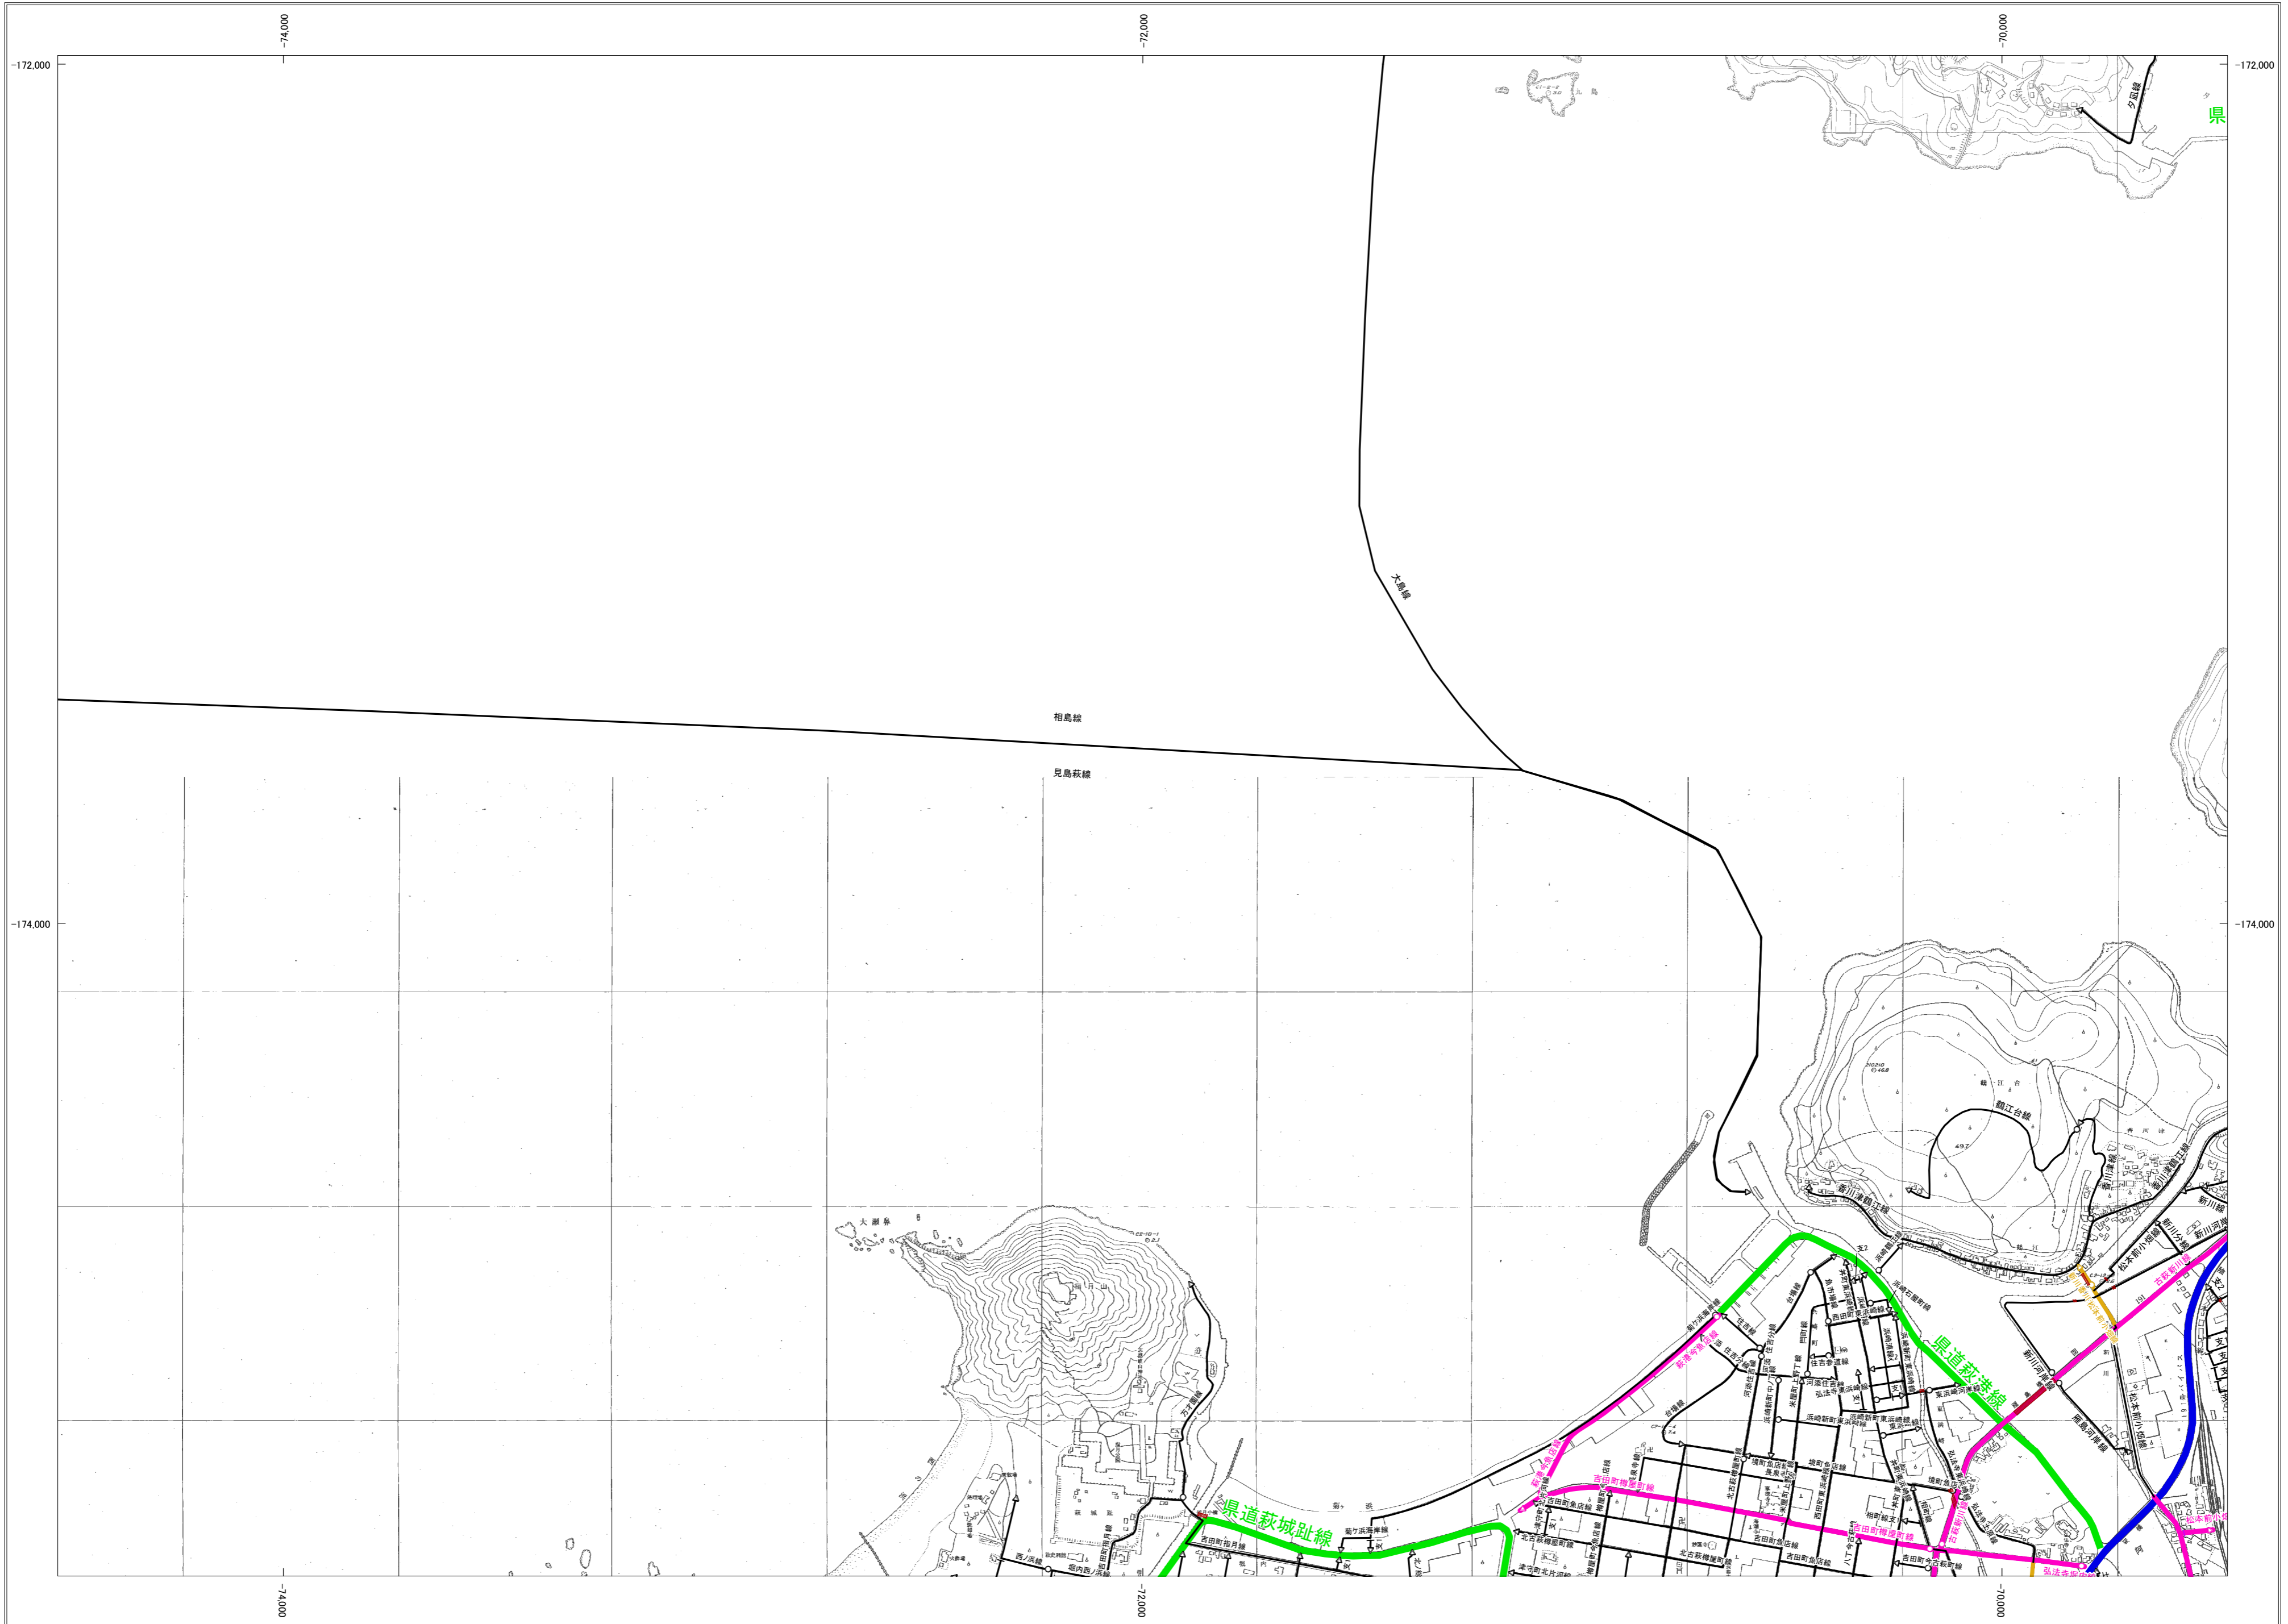

萩市認定路線網図

	13-03	13-04
16-02	17-01	17-02
16-04	17-03	17-04

行政区画

山口県
萩市

凡例

- 線 路線名称
- 国道
 - 主要地方道
 - 県道
 - 市道(1級)
 - 市道(2級)
 - 市道(その他)
 - 路線の起点
 - ◁ 路線の終点

萩市

1:10,000