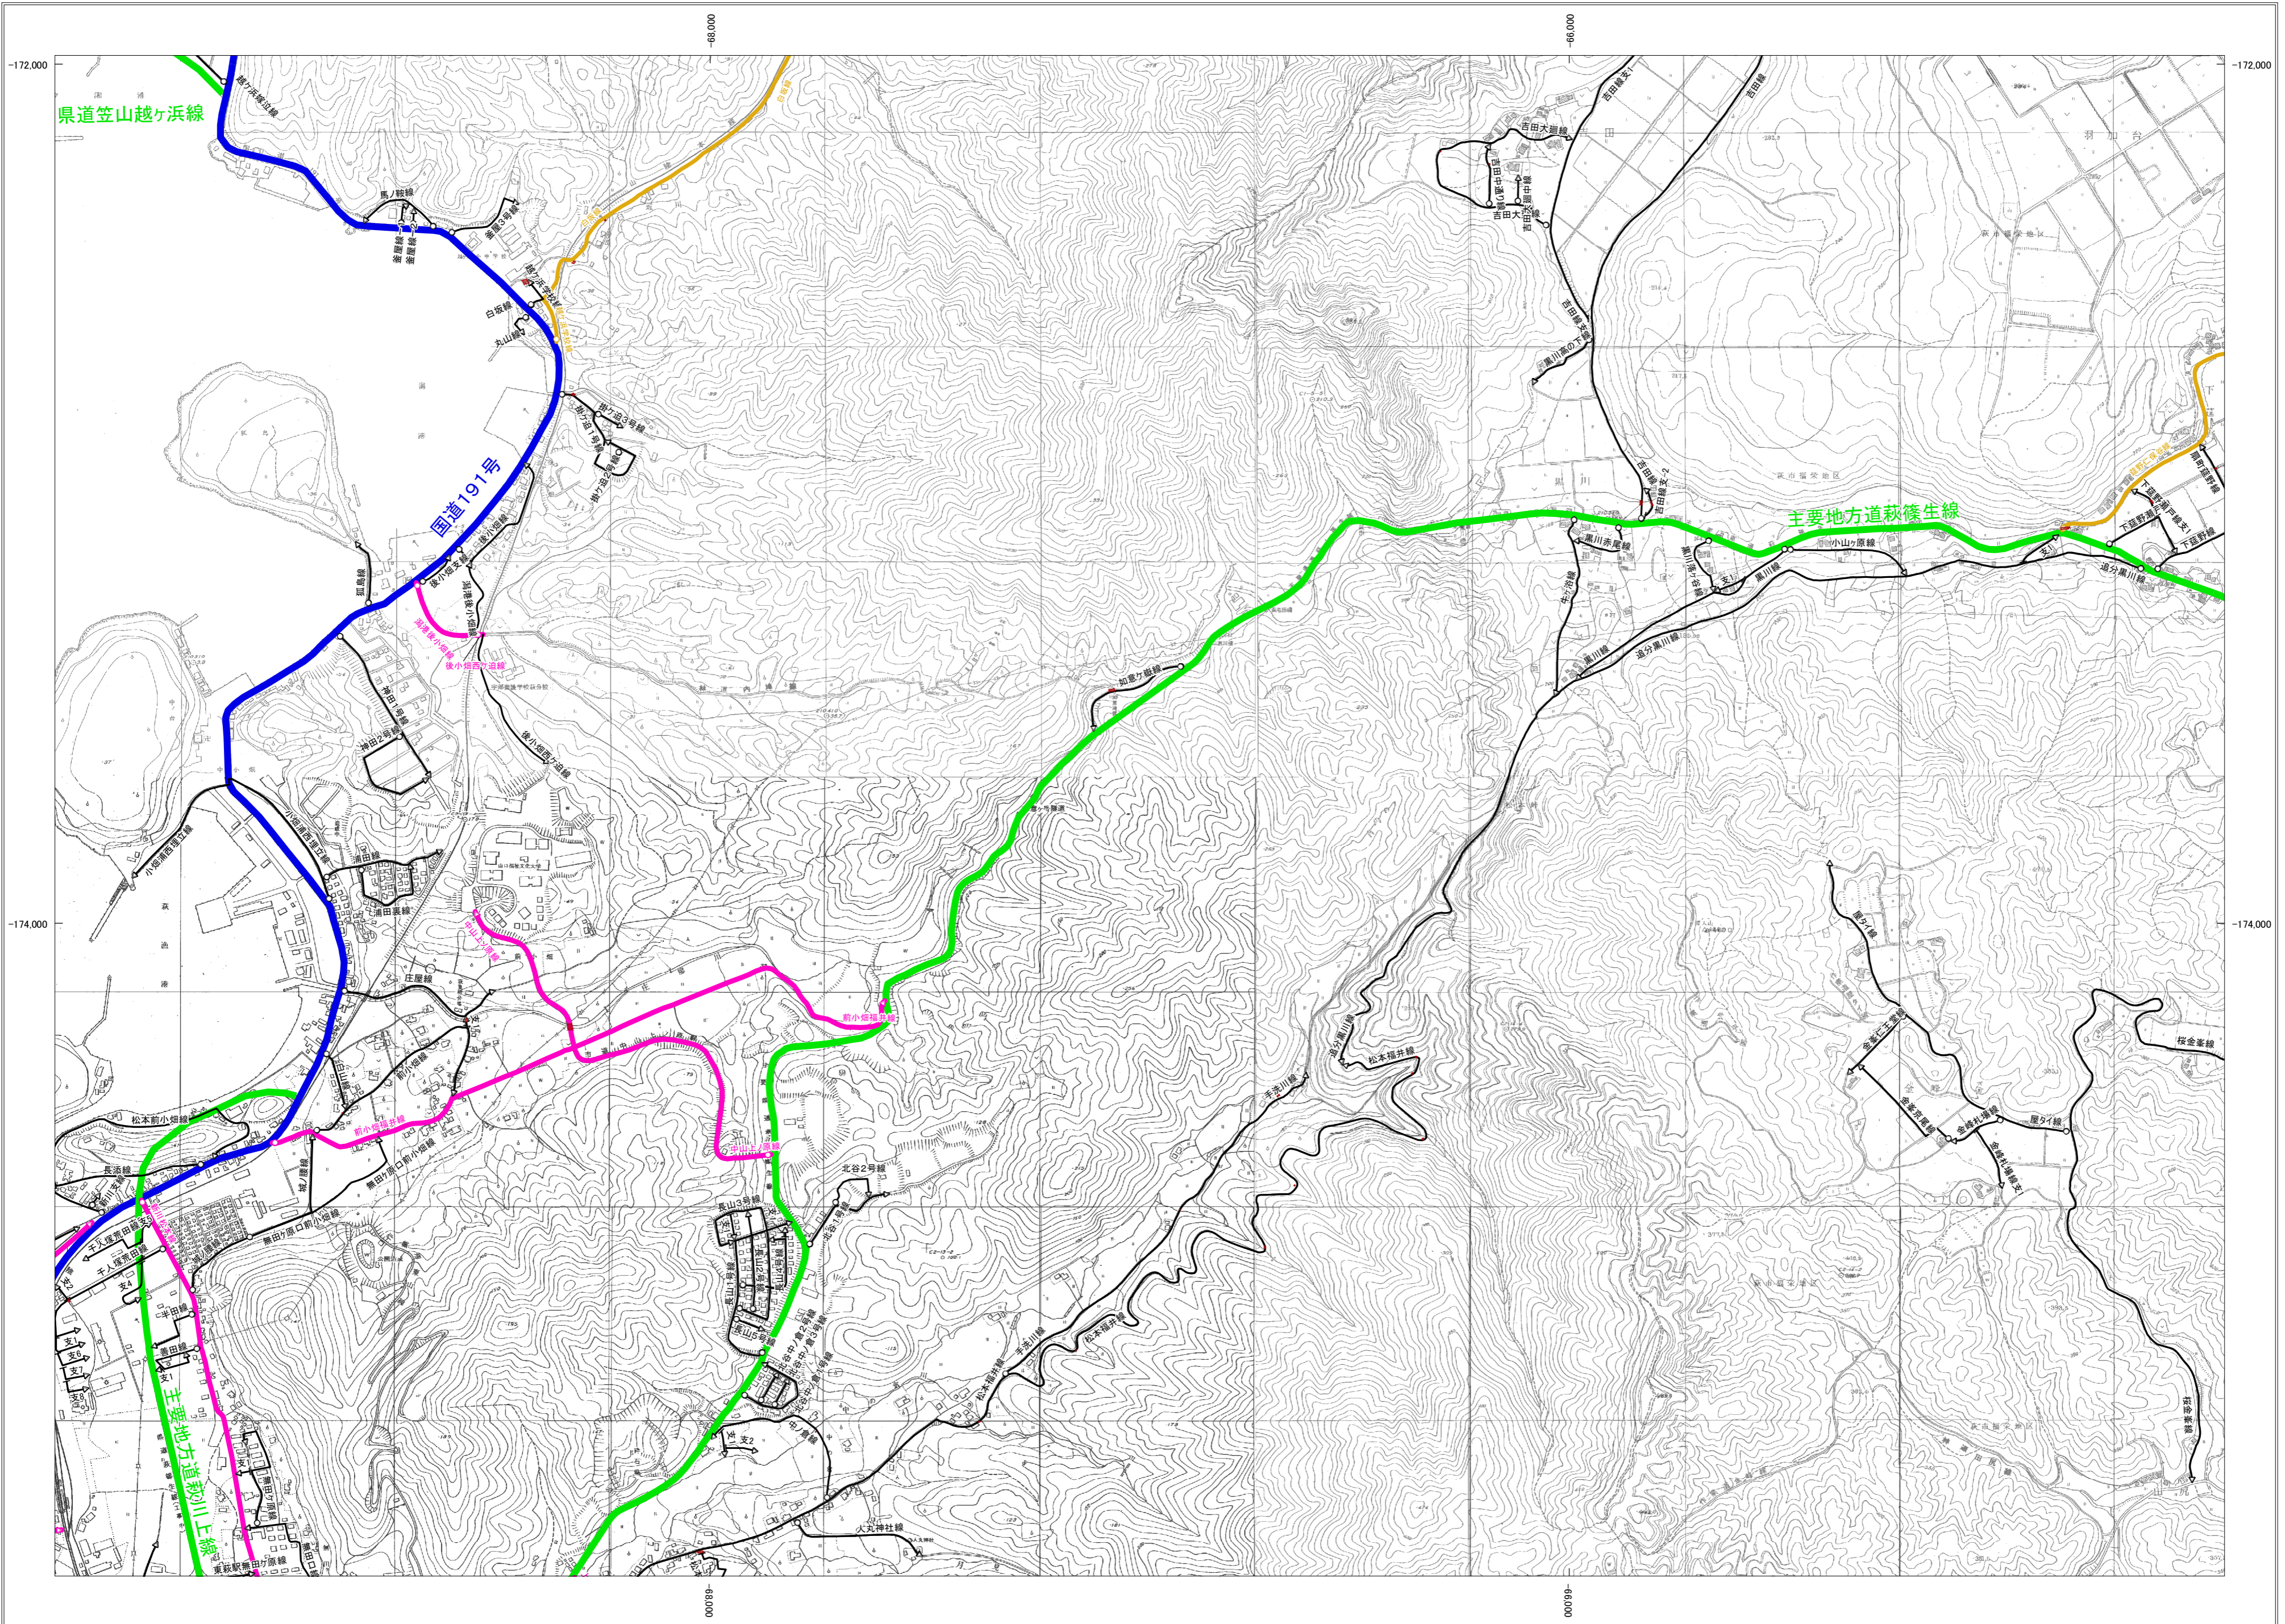

# 萩市認定路線網図

17-02

13-03	13-04	14-03
17-01	17-02	18-01
17-03	17-04	18-03

## 行政区画

山口県  
萩市

## 凡例

- 線 路線名称
- 国道
- 主要地方道
- 県道
- 市道(1級)
- 市道(2級)
- 市道(その他)
- 路線の起点
- ◁ 路線の終点

萩市

17-02