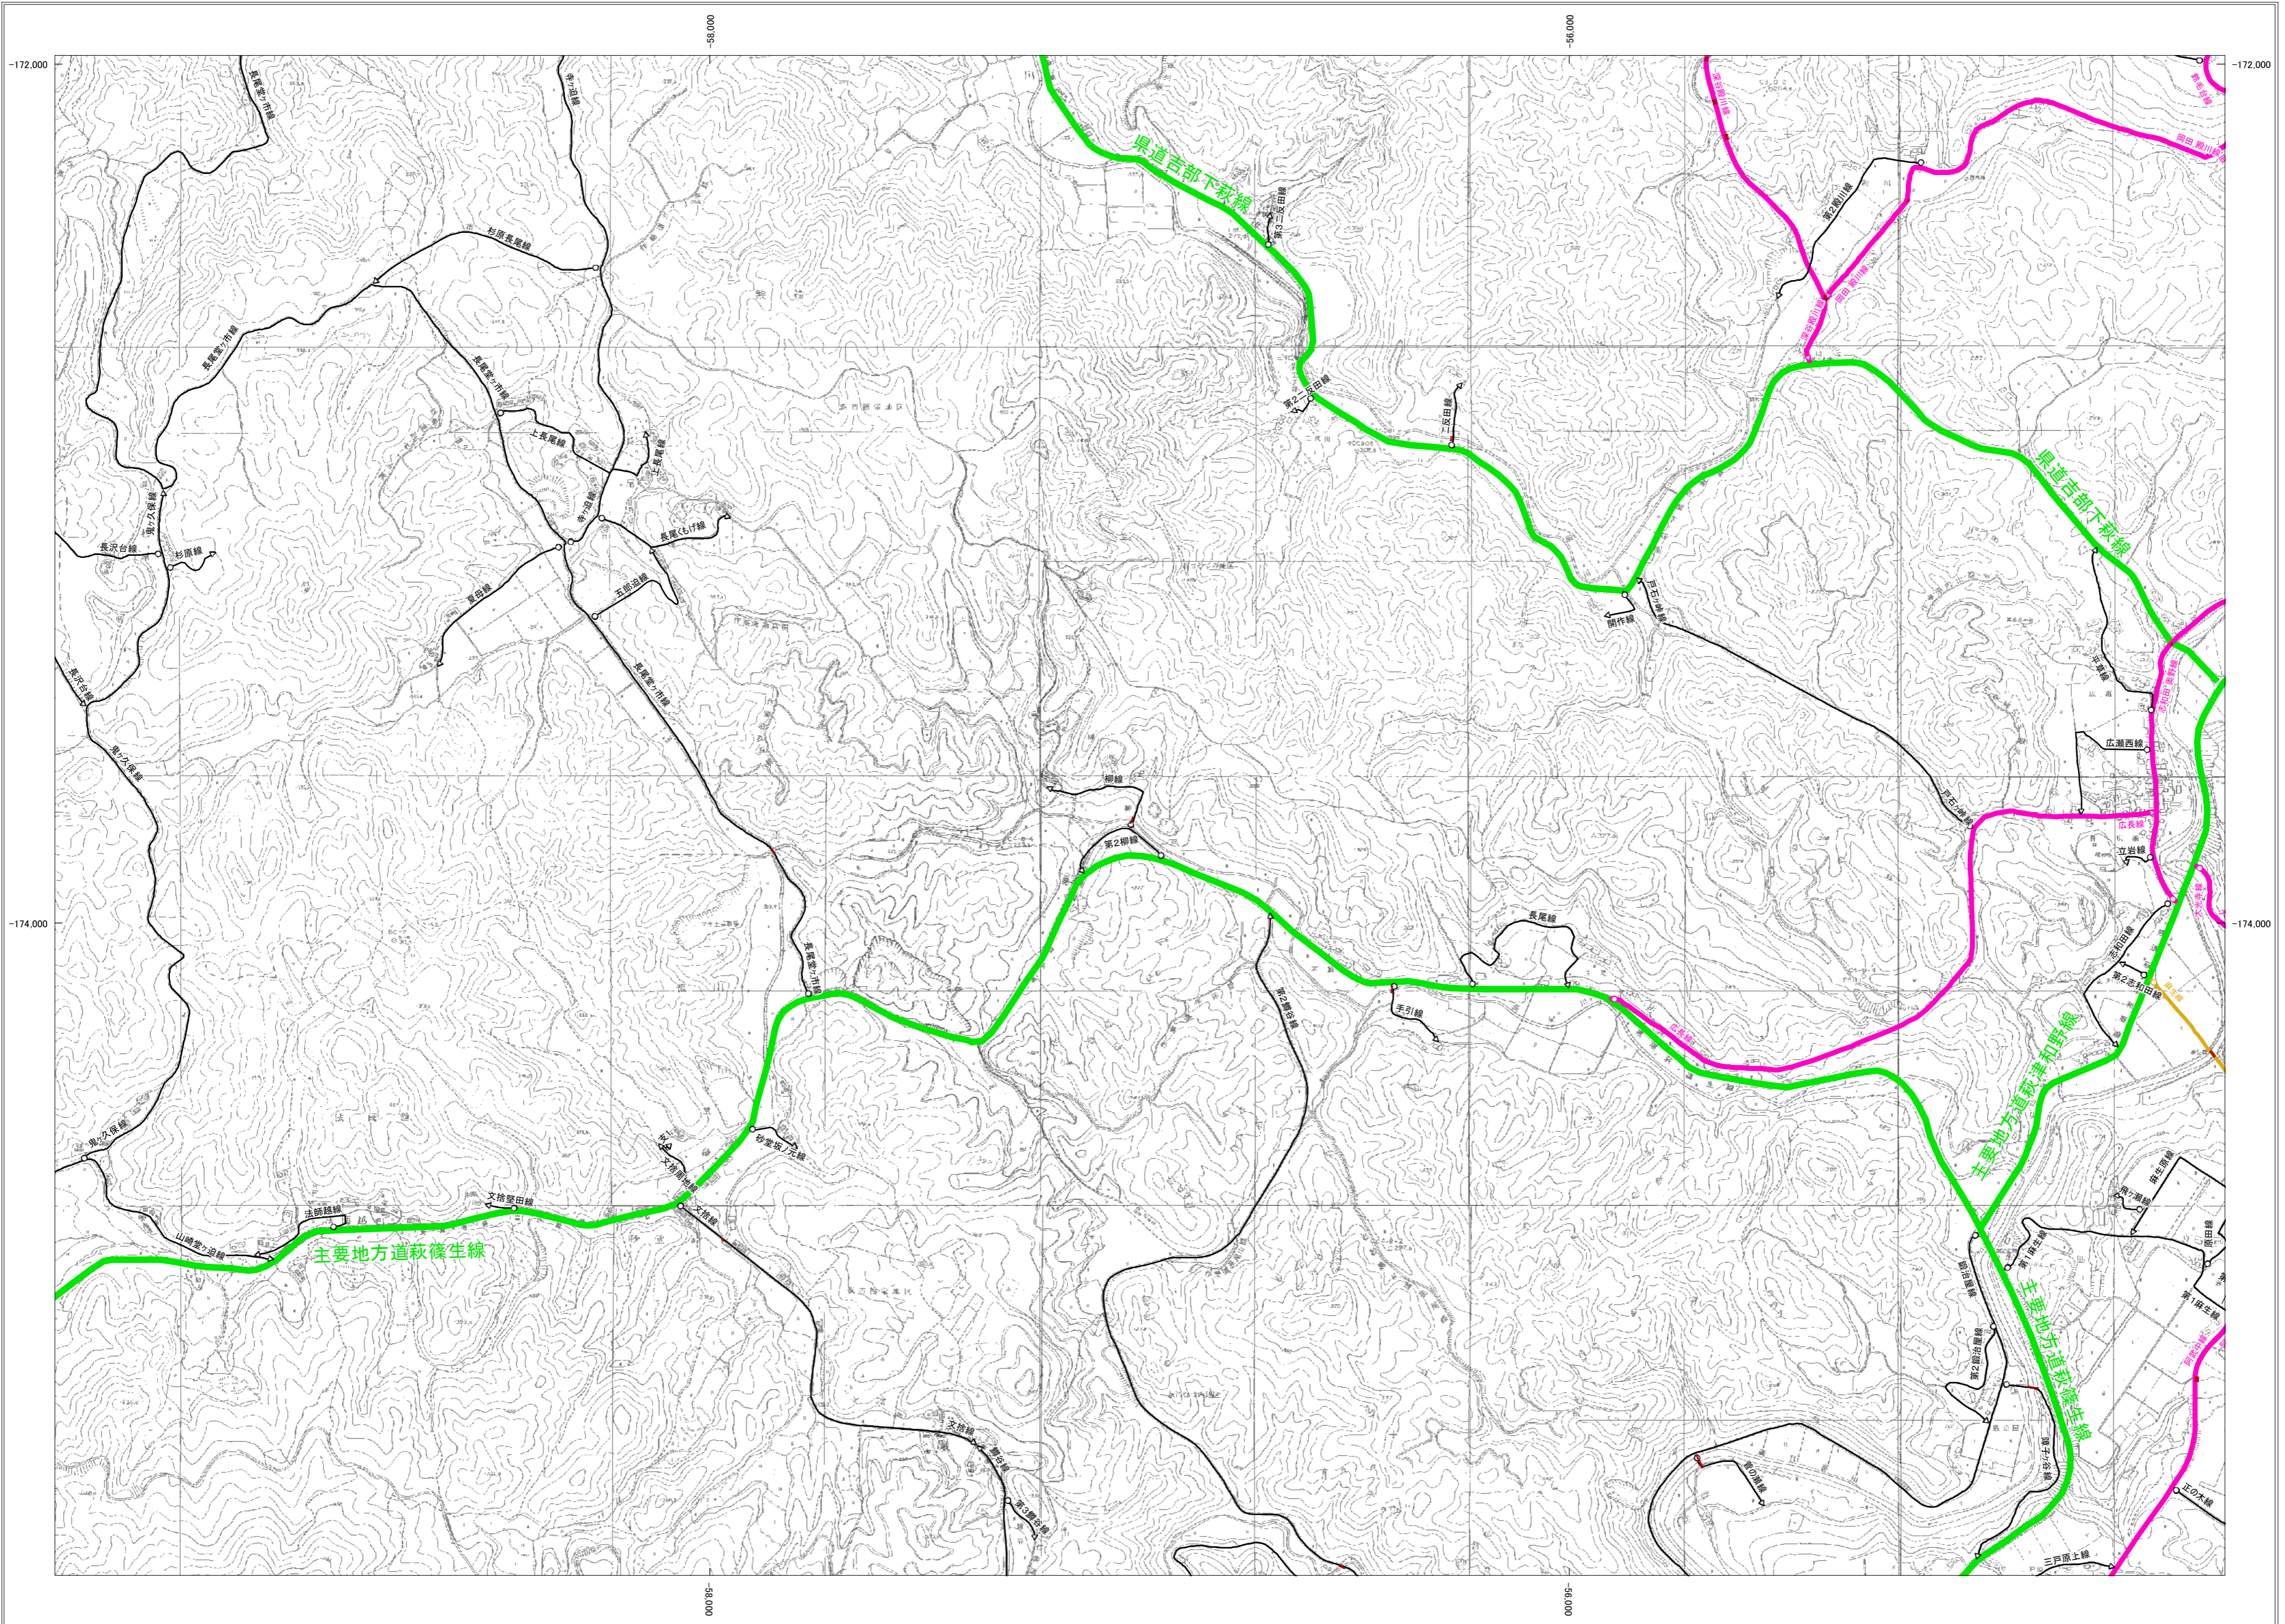

# 萩市認定路線網図

14-03	14-04	15-03
18-01	18-02	19-01
18-03	18-04	19-03

### 行政区画

山口県  
萩市

### 凡例

- 線 路線名称
- 国道
- 主要地方道
- 県道
- 市道(1級)
- 市道(2級)
- 市道(その他)
- 路線の起点
- ◁ 路線の終点

萩市