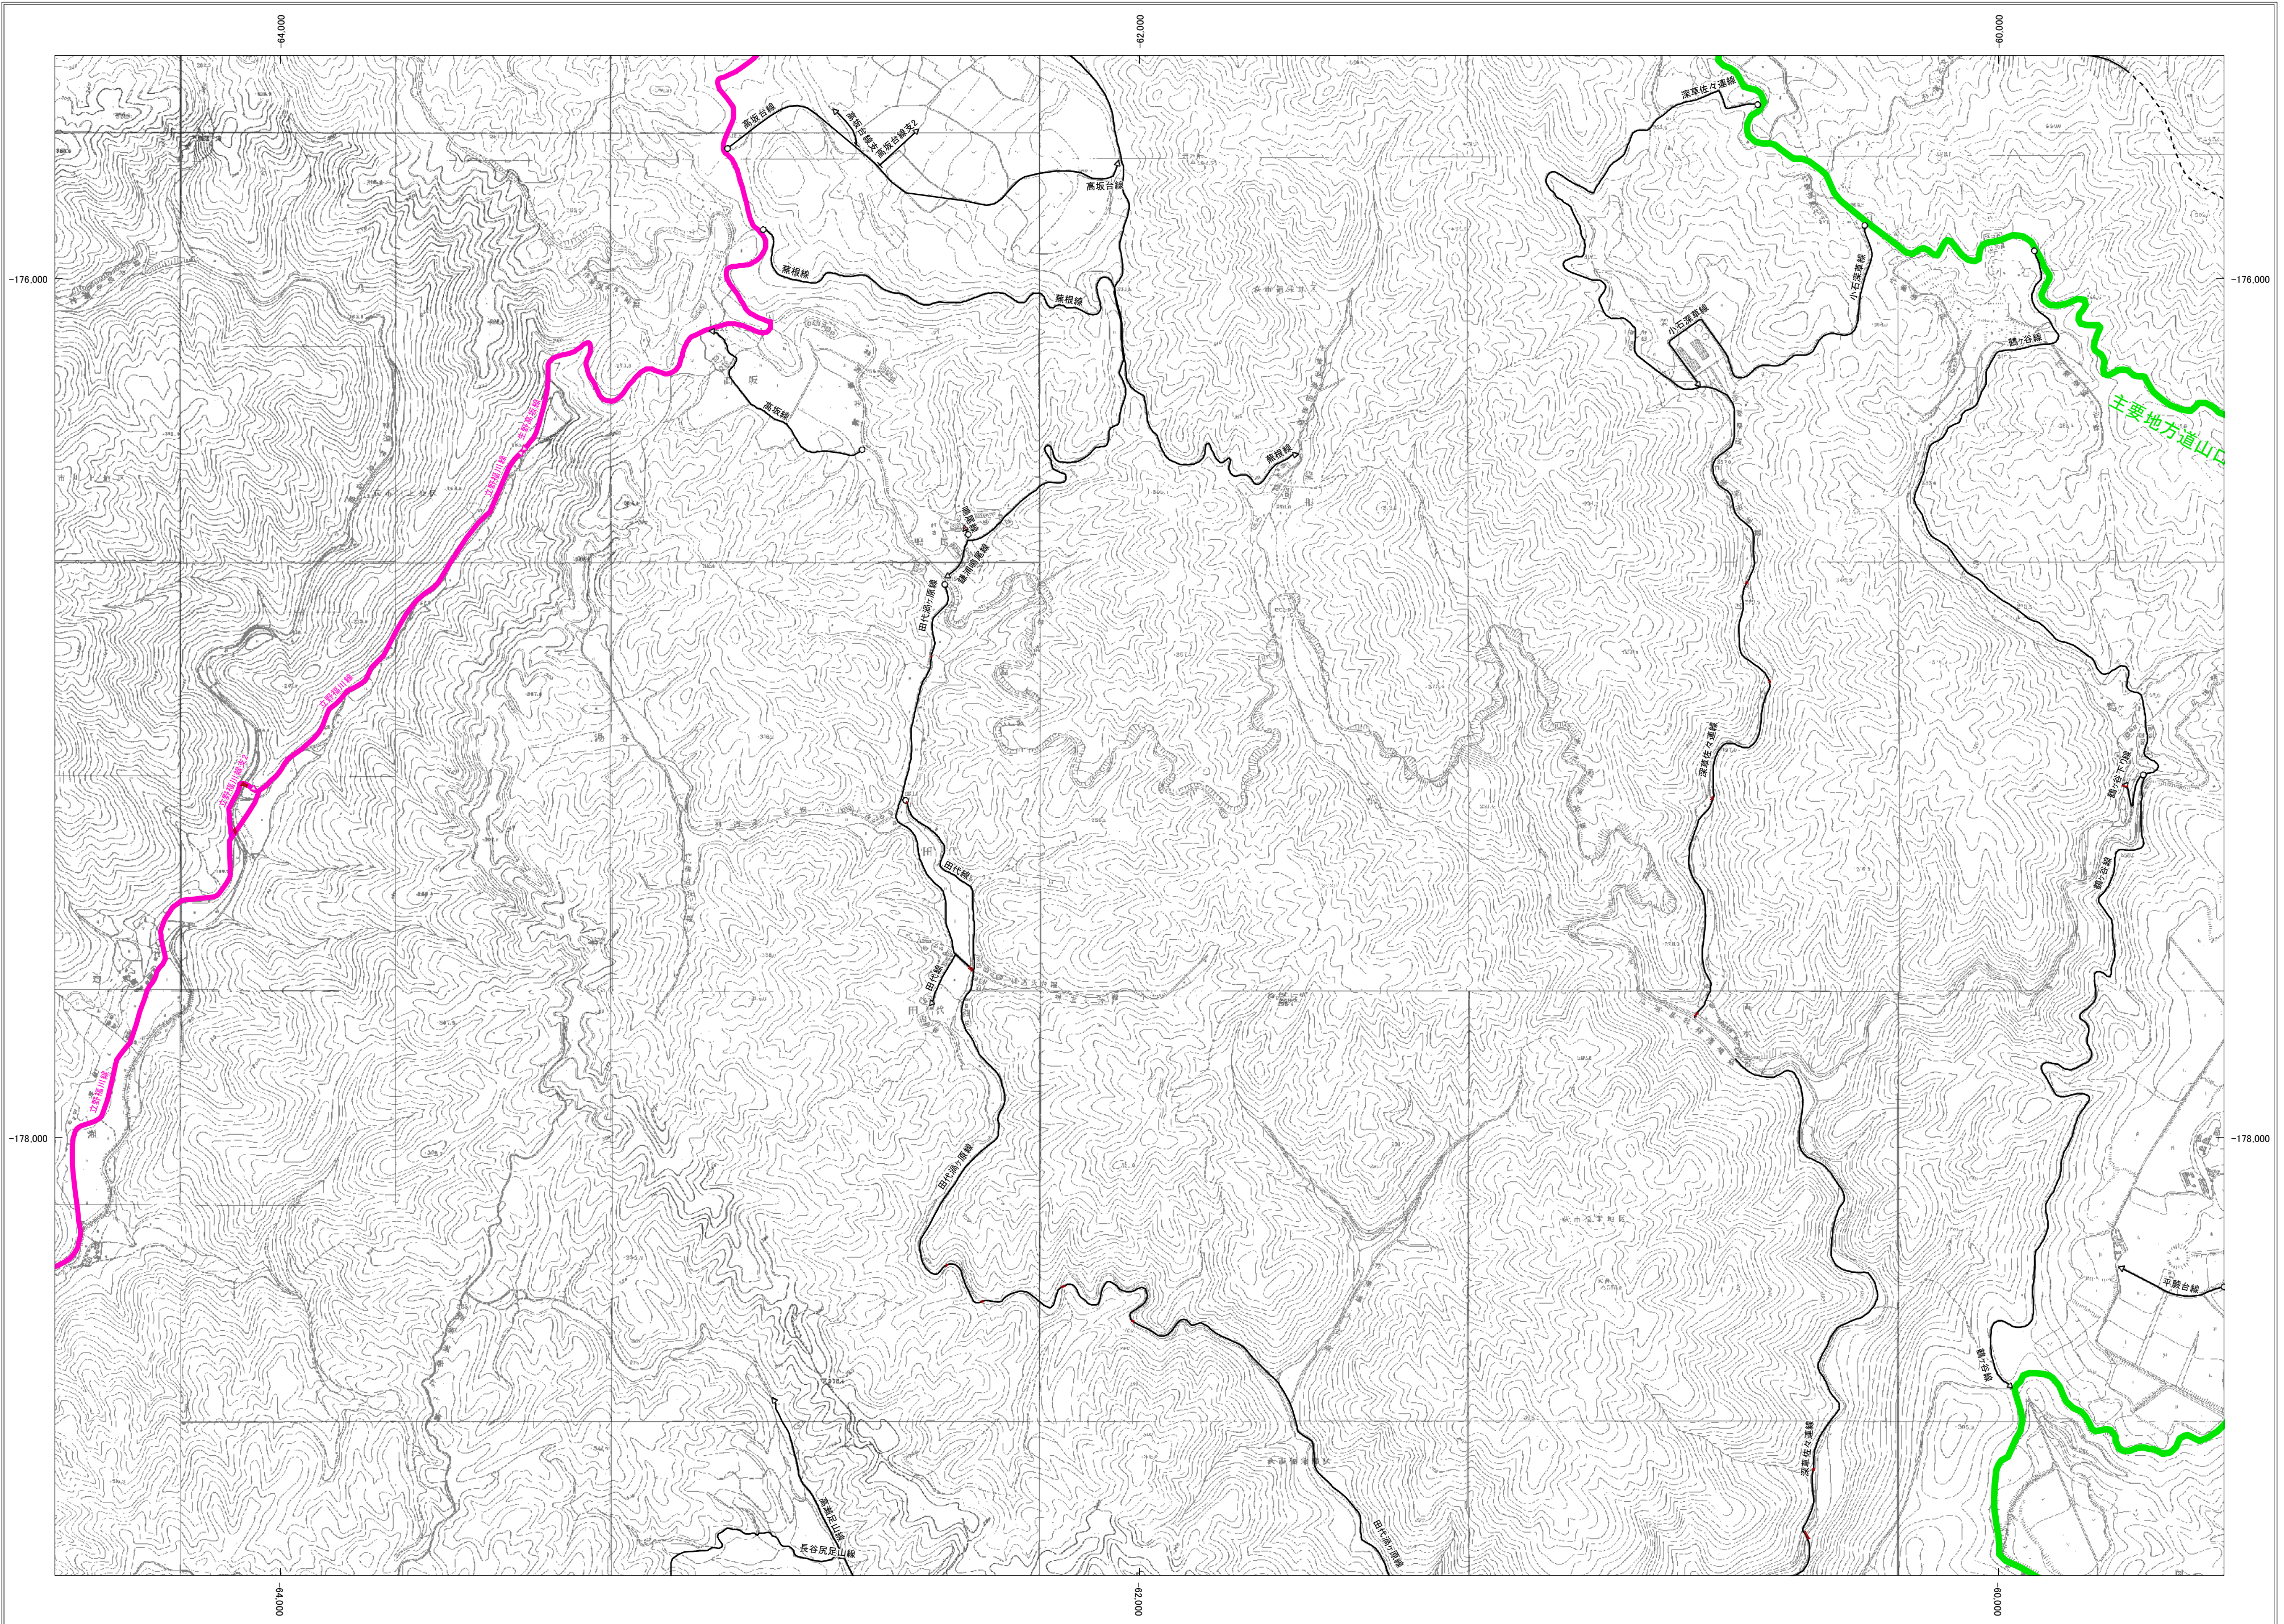

# 萩市認定路線網図

17-02	18-01	18-02
17-04	18-03	18-04
21-02	22-01	22-02

### 行政区画

山口県  
萩市

### 凡例

- ○ 線 路線名称
- 国道
- 主要地方道
- 県道
- 市道(1級)
- 市道(2級)
- 市道(その他)
- 路線の起点
- ◁ 路線の終点

萩市