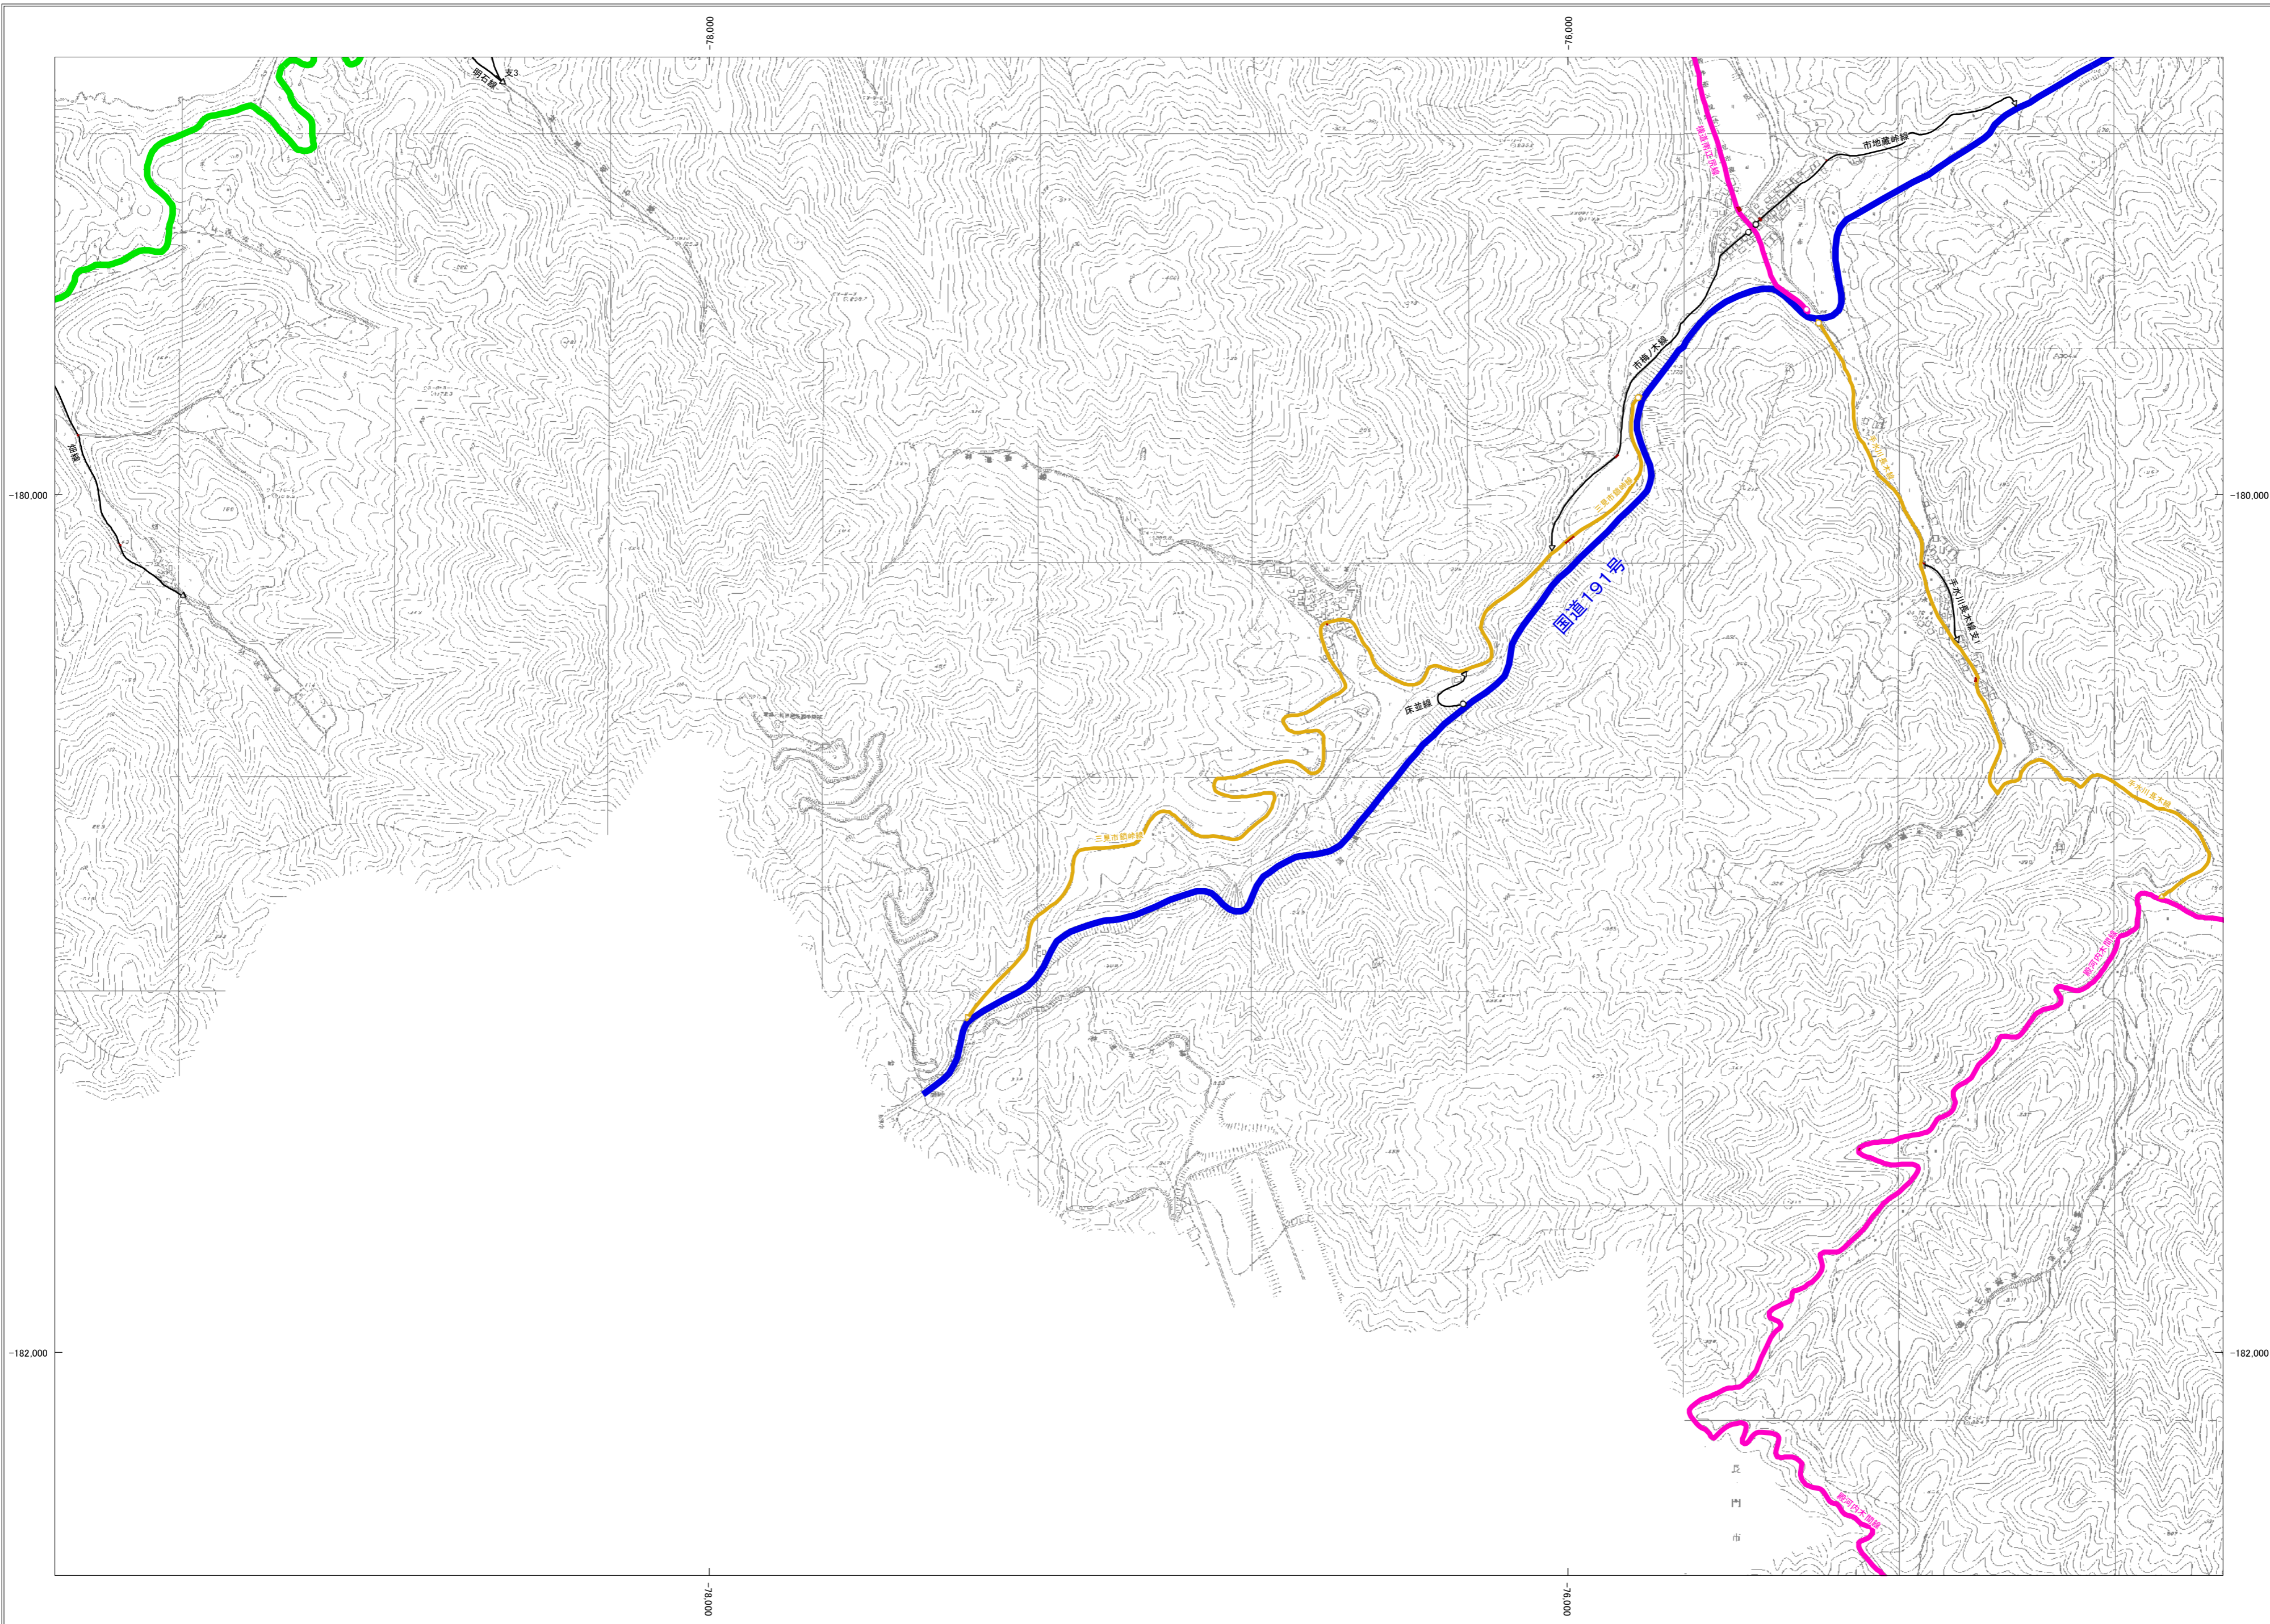

# 萩市認定路線網図

16-03	16-04	17-03
20-01	20-02	21-01
	20-04	21-03

### 行政区画

山口県  
萩市

### 凡例

- 線 路線名称
- 国道
- 主要地方道
- 県道
- 市道(1級)
- 市道(2級)
- 市道(その他)
- 路線の起点
- ◁ 路線の終点