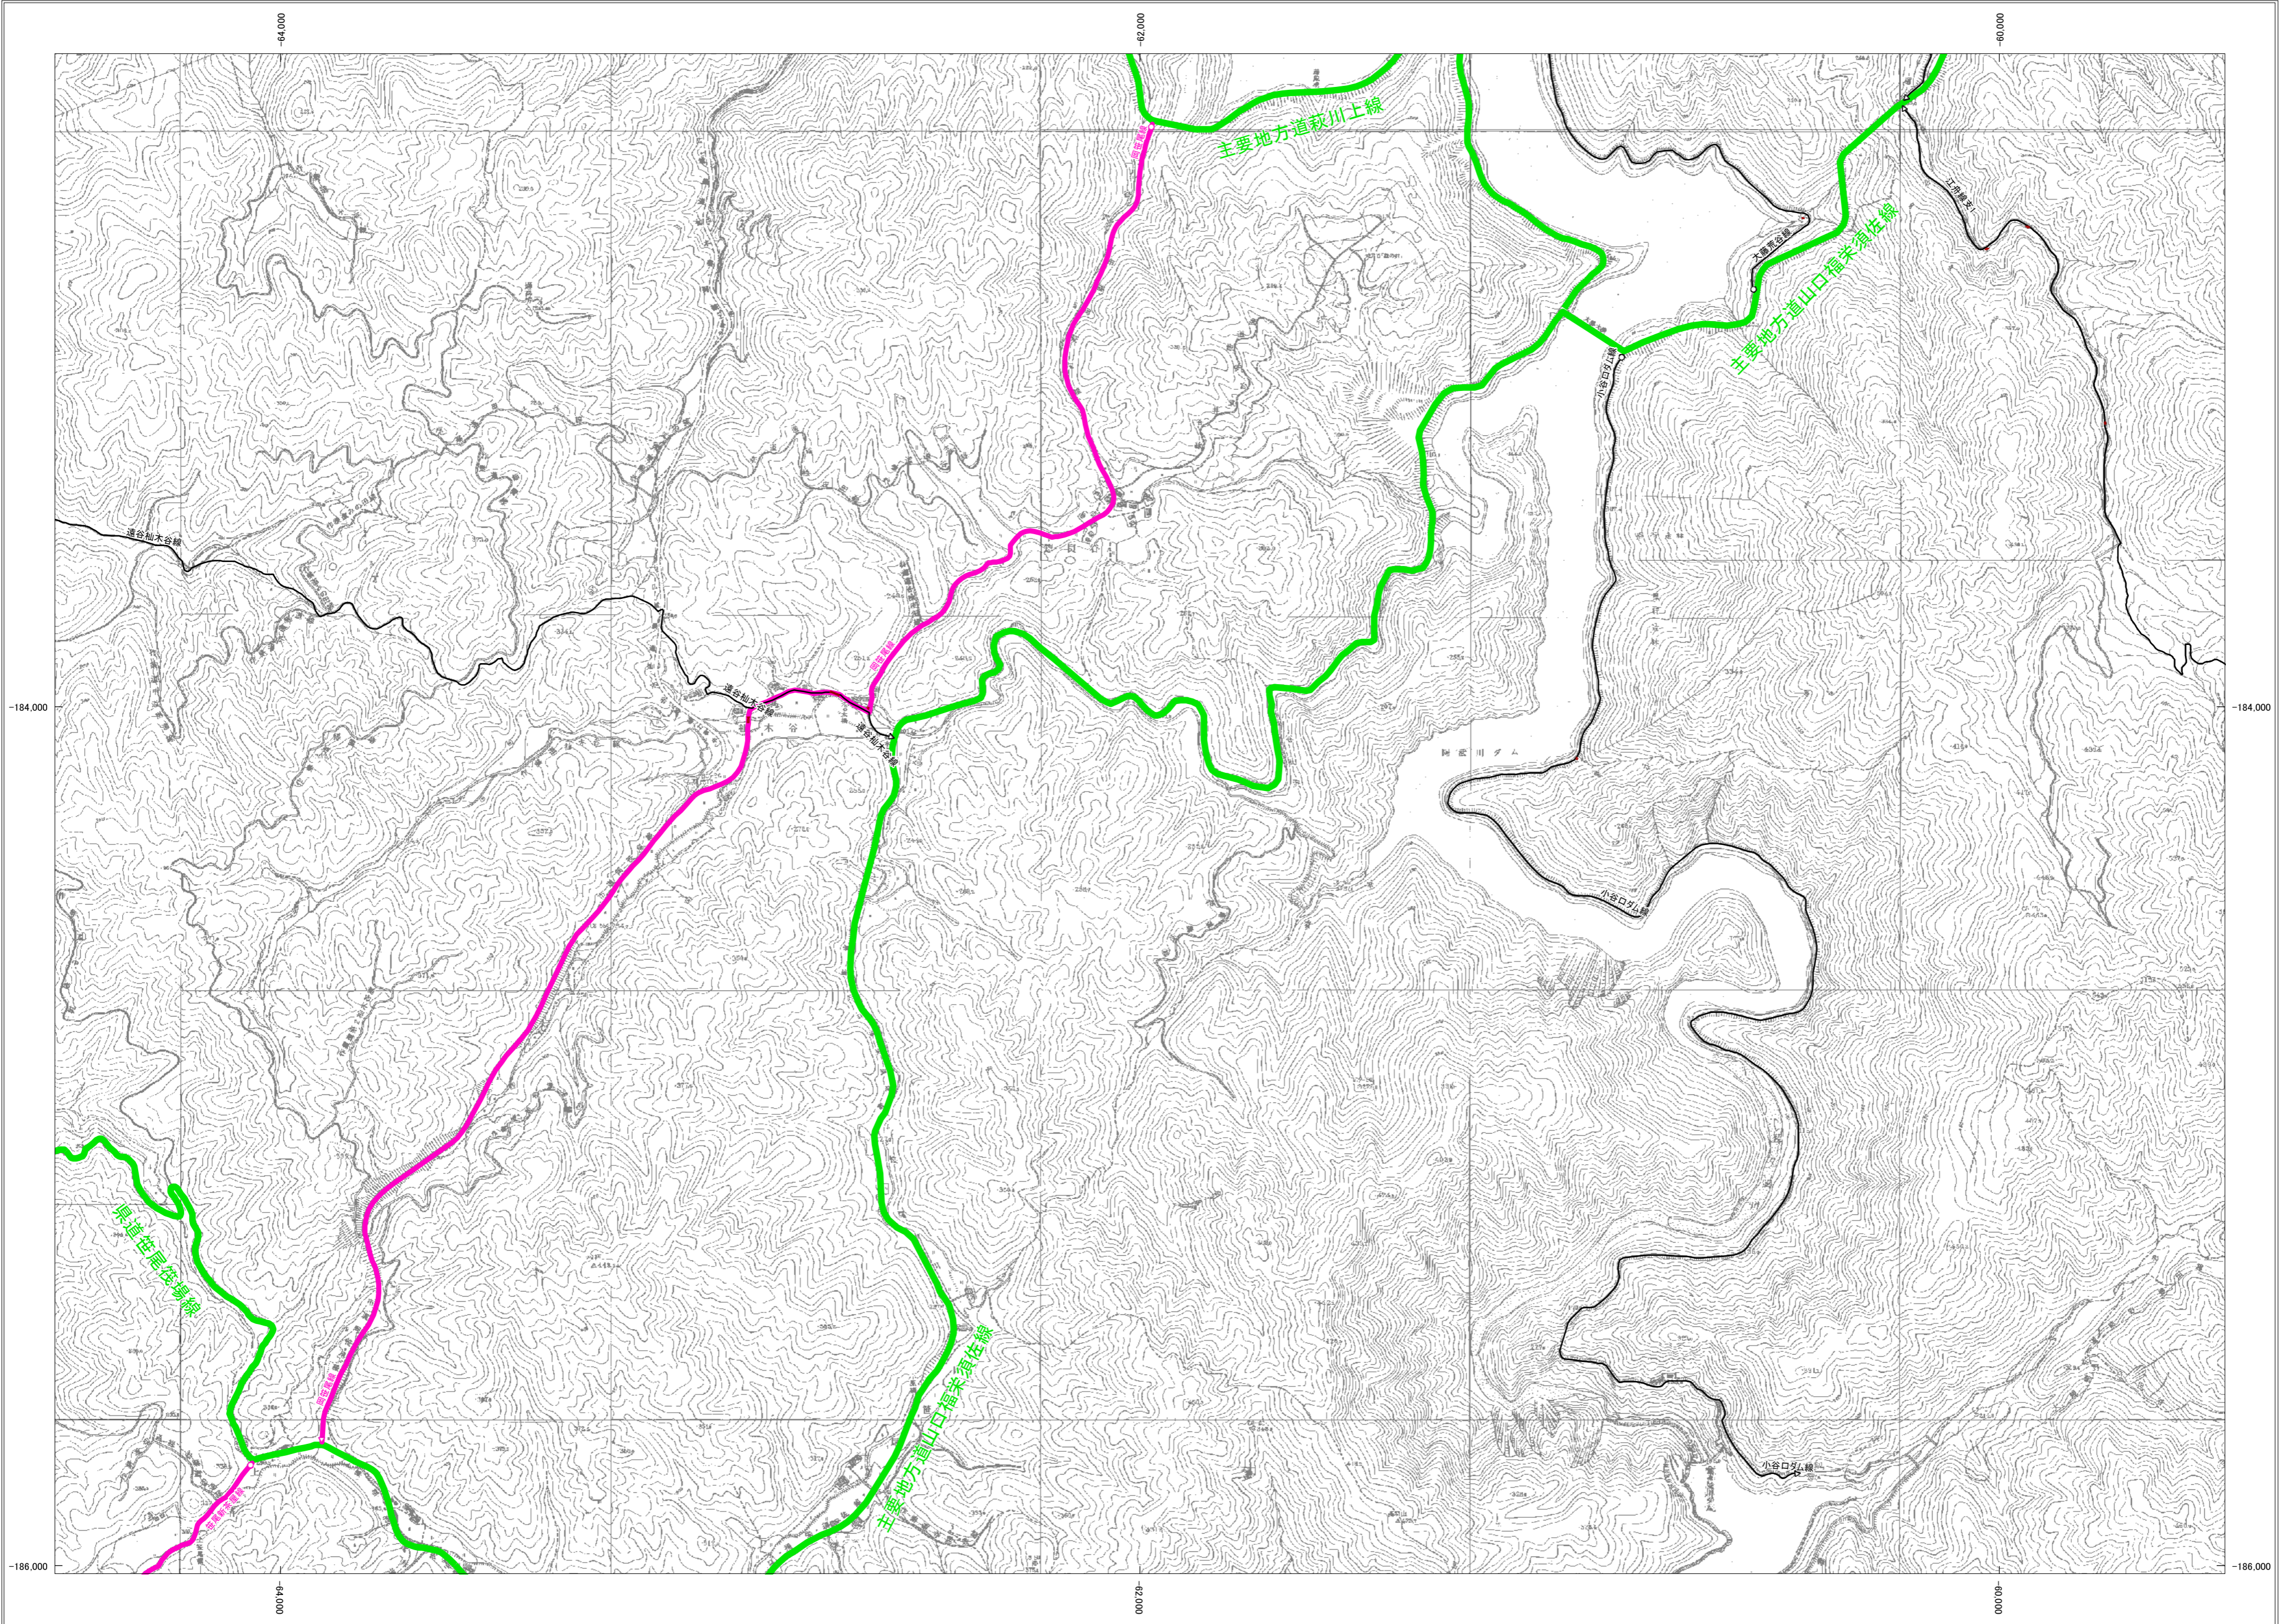

萩市認定路線網図

21-02	22-01	22-02
21-04	22-03	22-04
24-02	25-01	25-02

行政区画

山口県
萩市

凡例

- 線 路線名称
- 国道
- 主要地方道
- 県道
- 市道(1級)
- 市道(2級)
- 市道(その他)
- 路線の起点
- ◁ 路線の終点

株式会社
パスコ
調製

萩
市