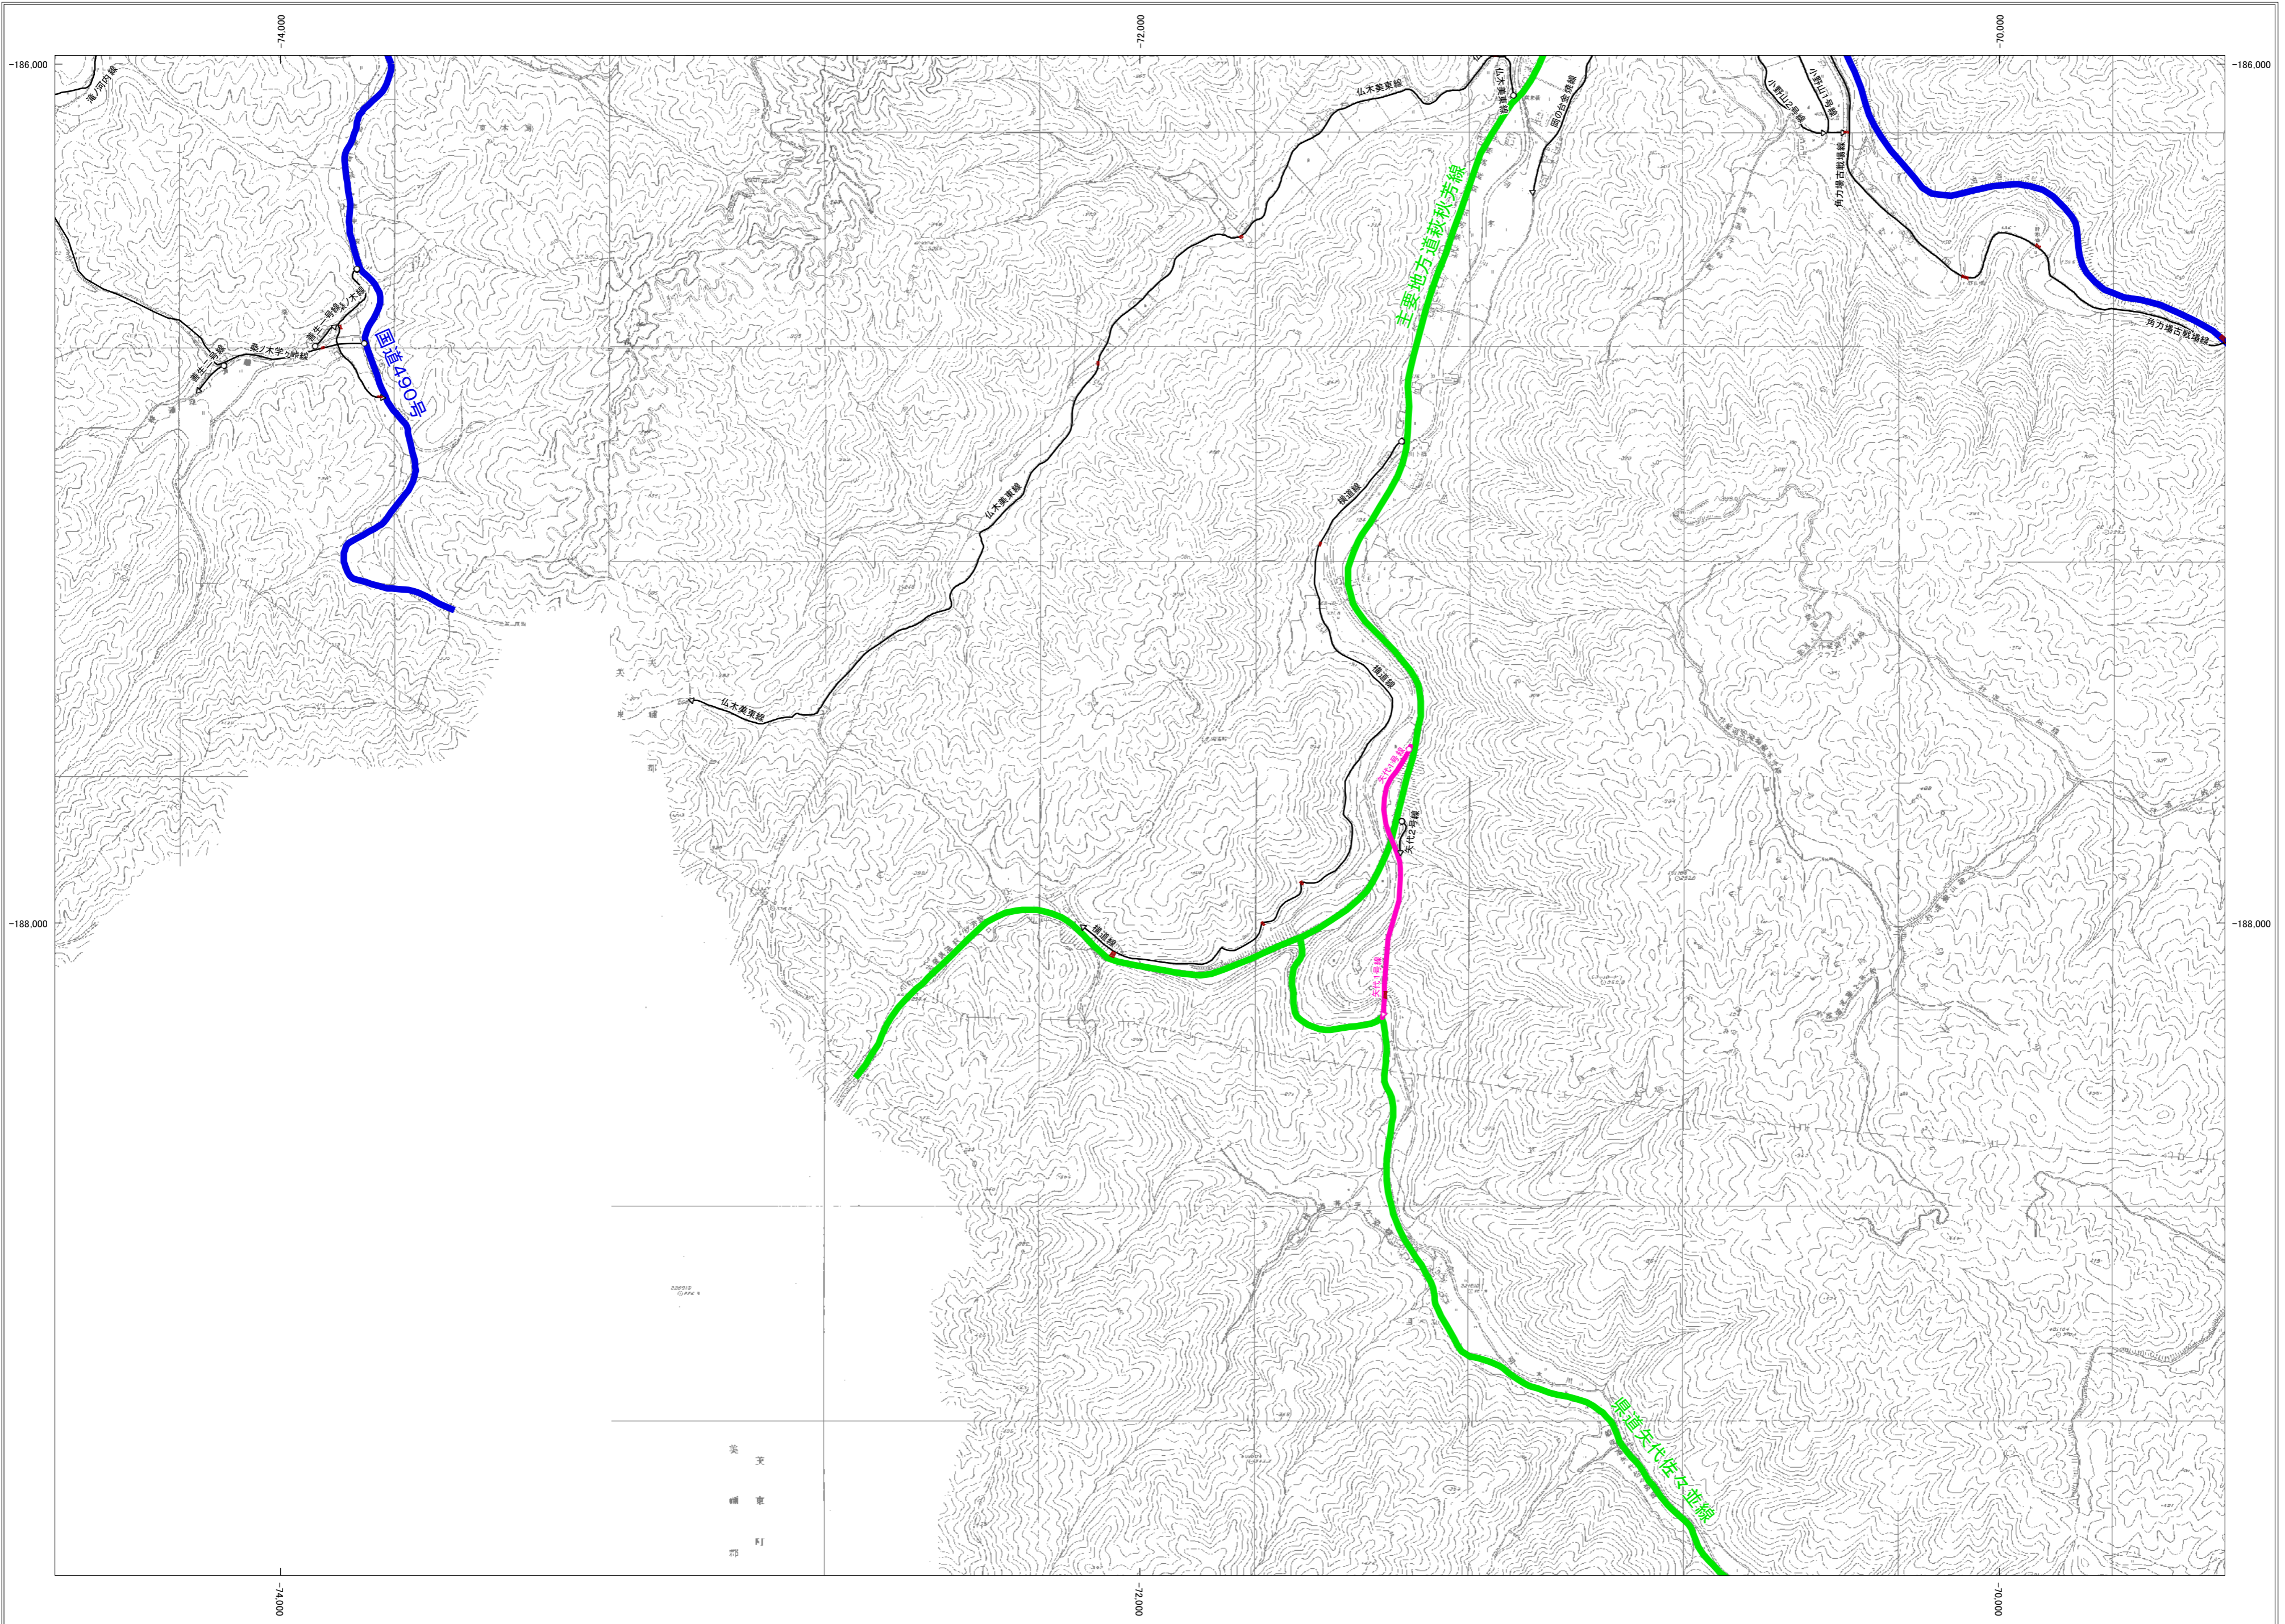

萩市認定路線網図

20-04	21-03	21-04
23-02	24-01	24-02
	24-03	24-04

行政区画

山口県
萩市

凡例

- ○ 線 路線名称
- 国道
- 主要地方道
- 県道
- 市道(1級)
- 市道(2級)
- 市道(その他)
- 路線の起点
- ◁ 路線の終点