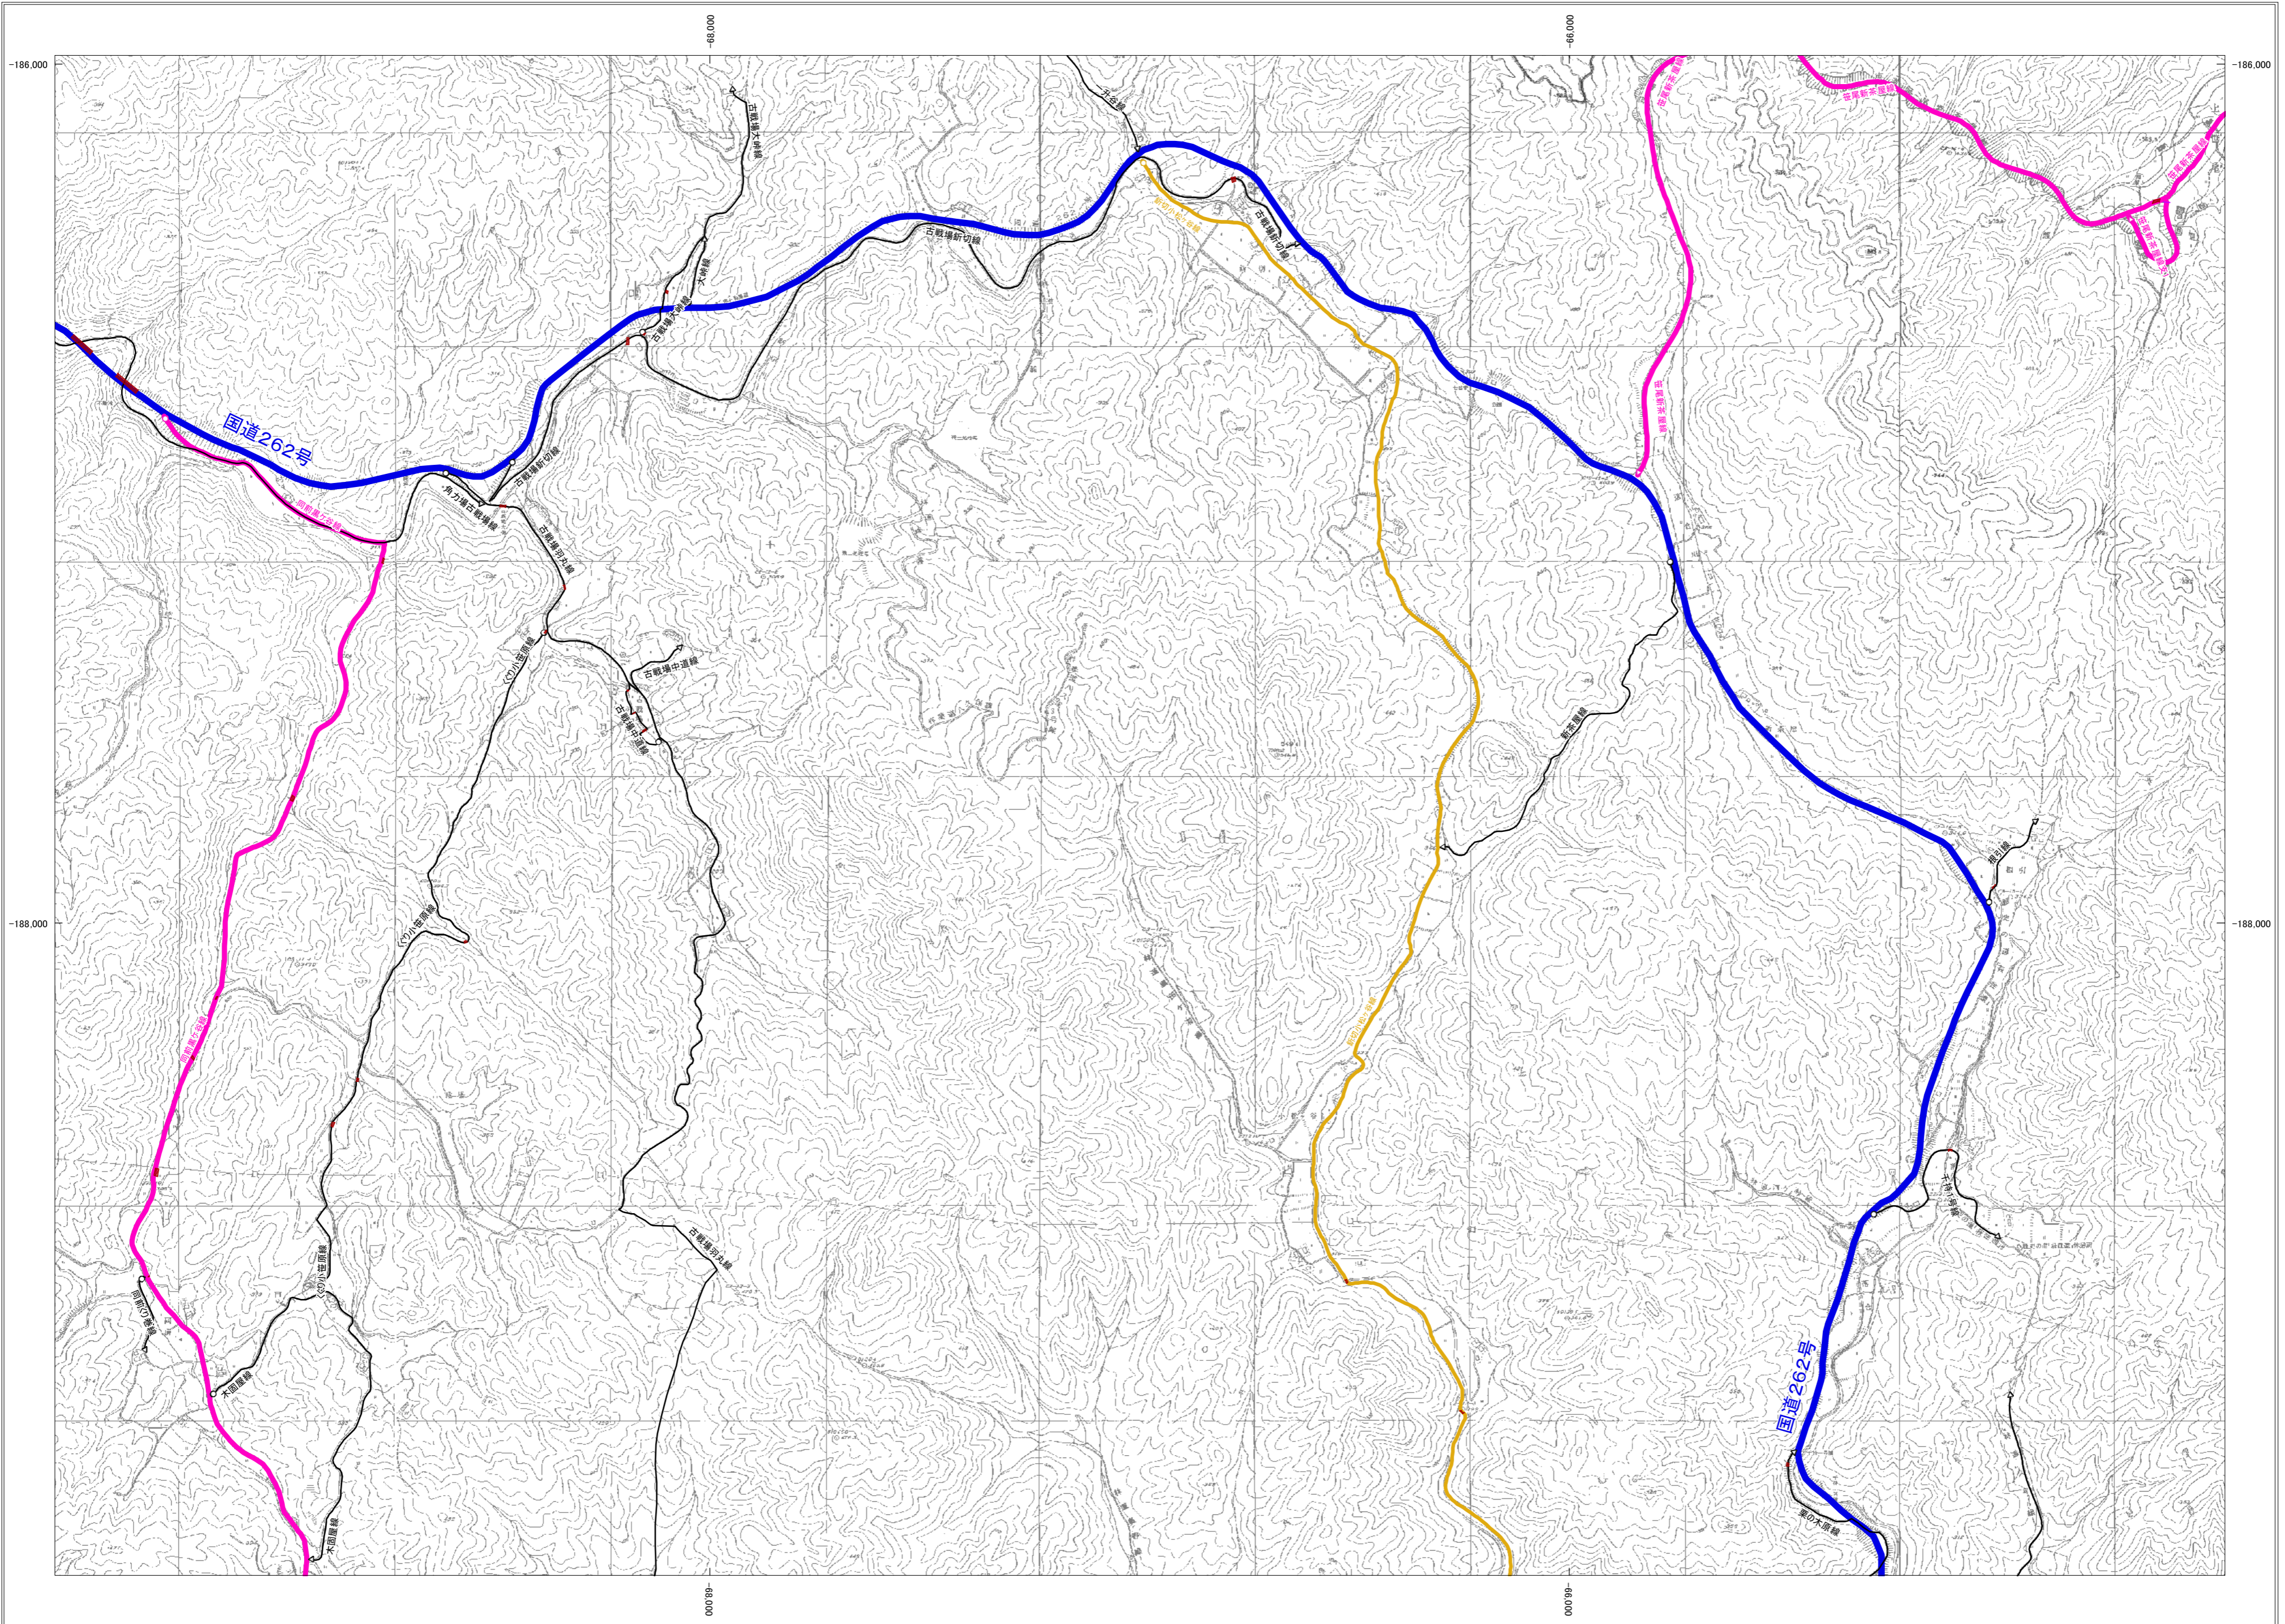

萩市認定路線網図

21-03	21-04	22-03
24-01	24-02	25-01
24-03	24-04	25-03

行政区画

山口県
萩市

凡例

- 線 路線名称
- 国道
- 主要地方道
- 県道
- 市道(1級)
- 市道(2級)
- 市道(その他)
- 路線の起点
- ◁ 路線の終点

萩市