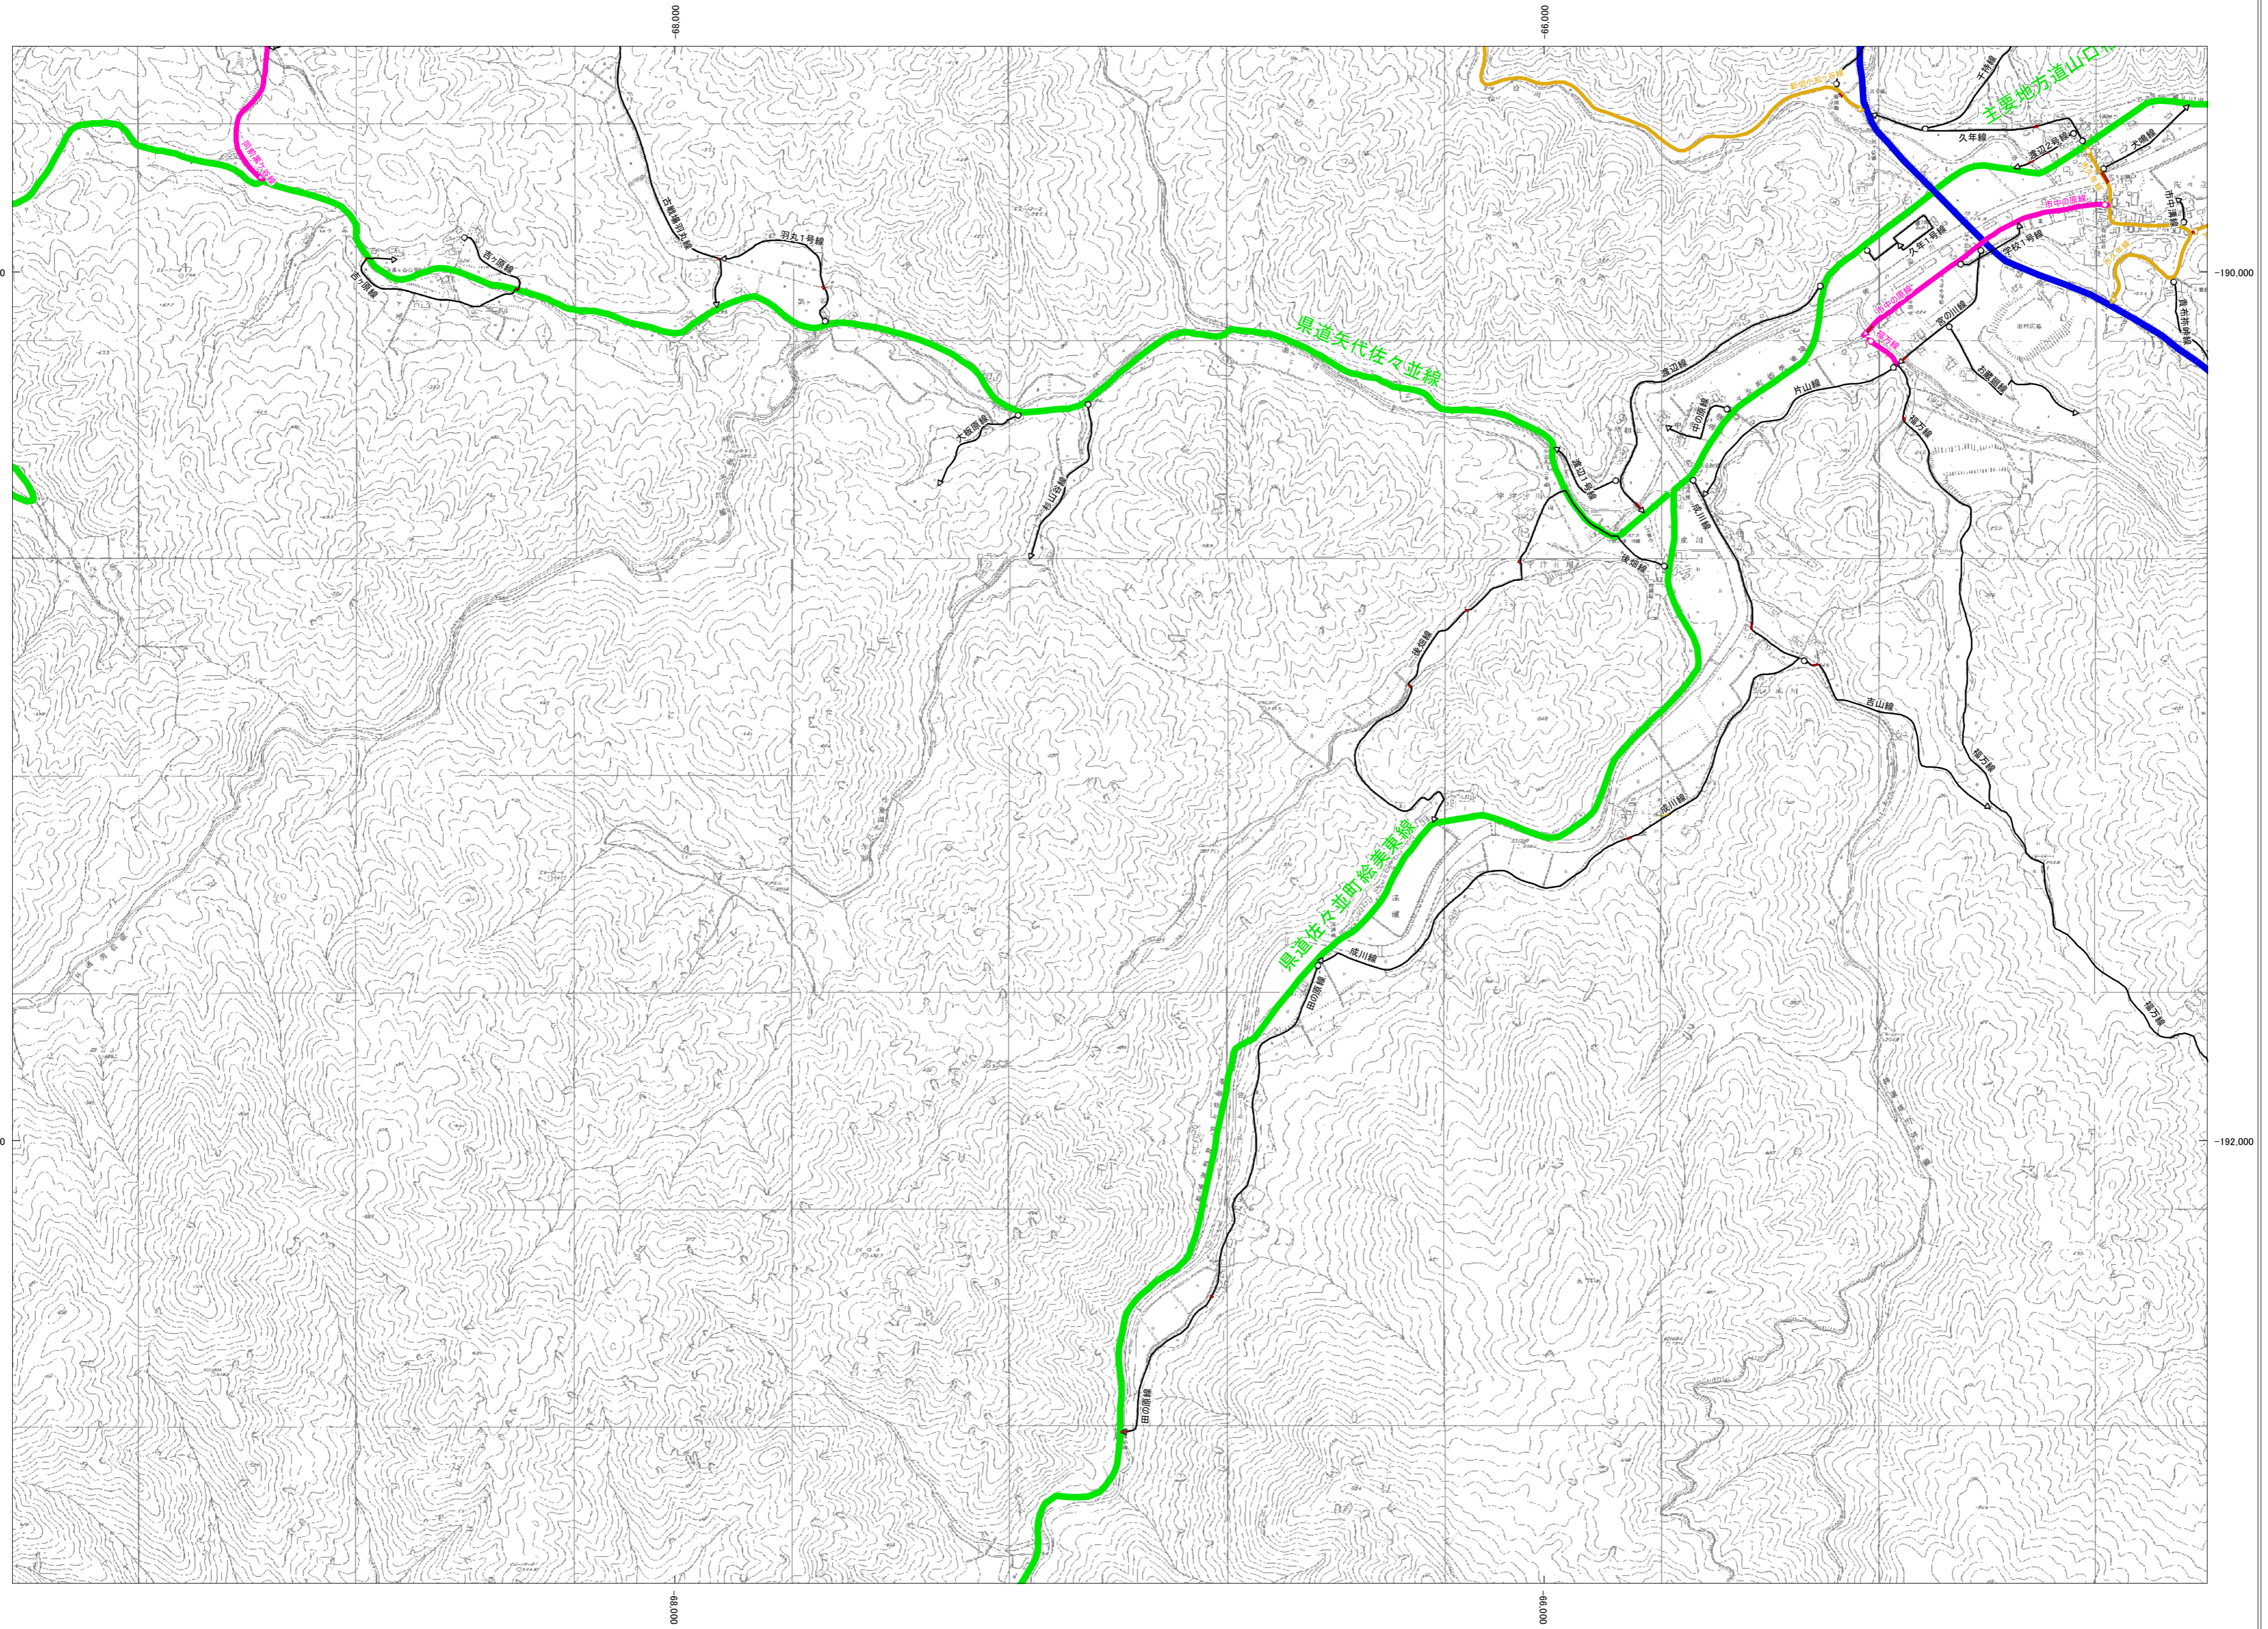

萩市認定路線網図

24-01	24-02	25-01
24-03	24-04	25-03
26-01	26-02	27-01

行政区画

山口県
萩市

凡例

- 線 路線名称
- 国道
- 主要地方道
- 県道
- 市道(1級)
- 市道(2級)
- 市道(その他)
- 路線の起点
- ◁ 路線の終点

萩市