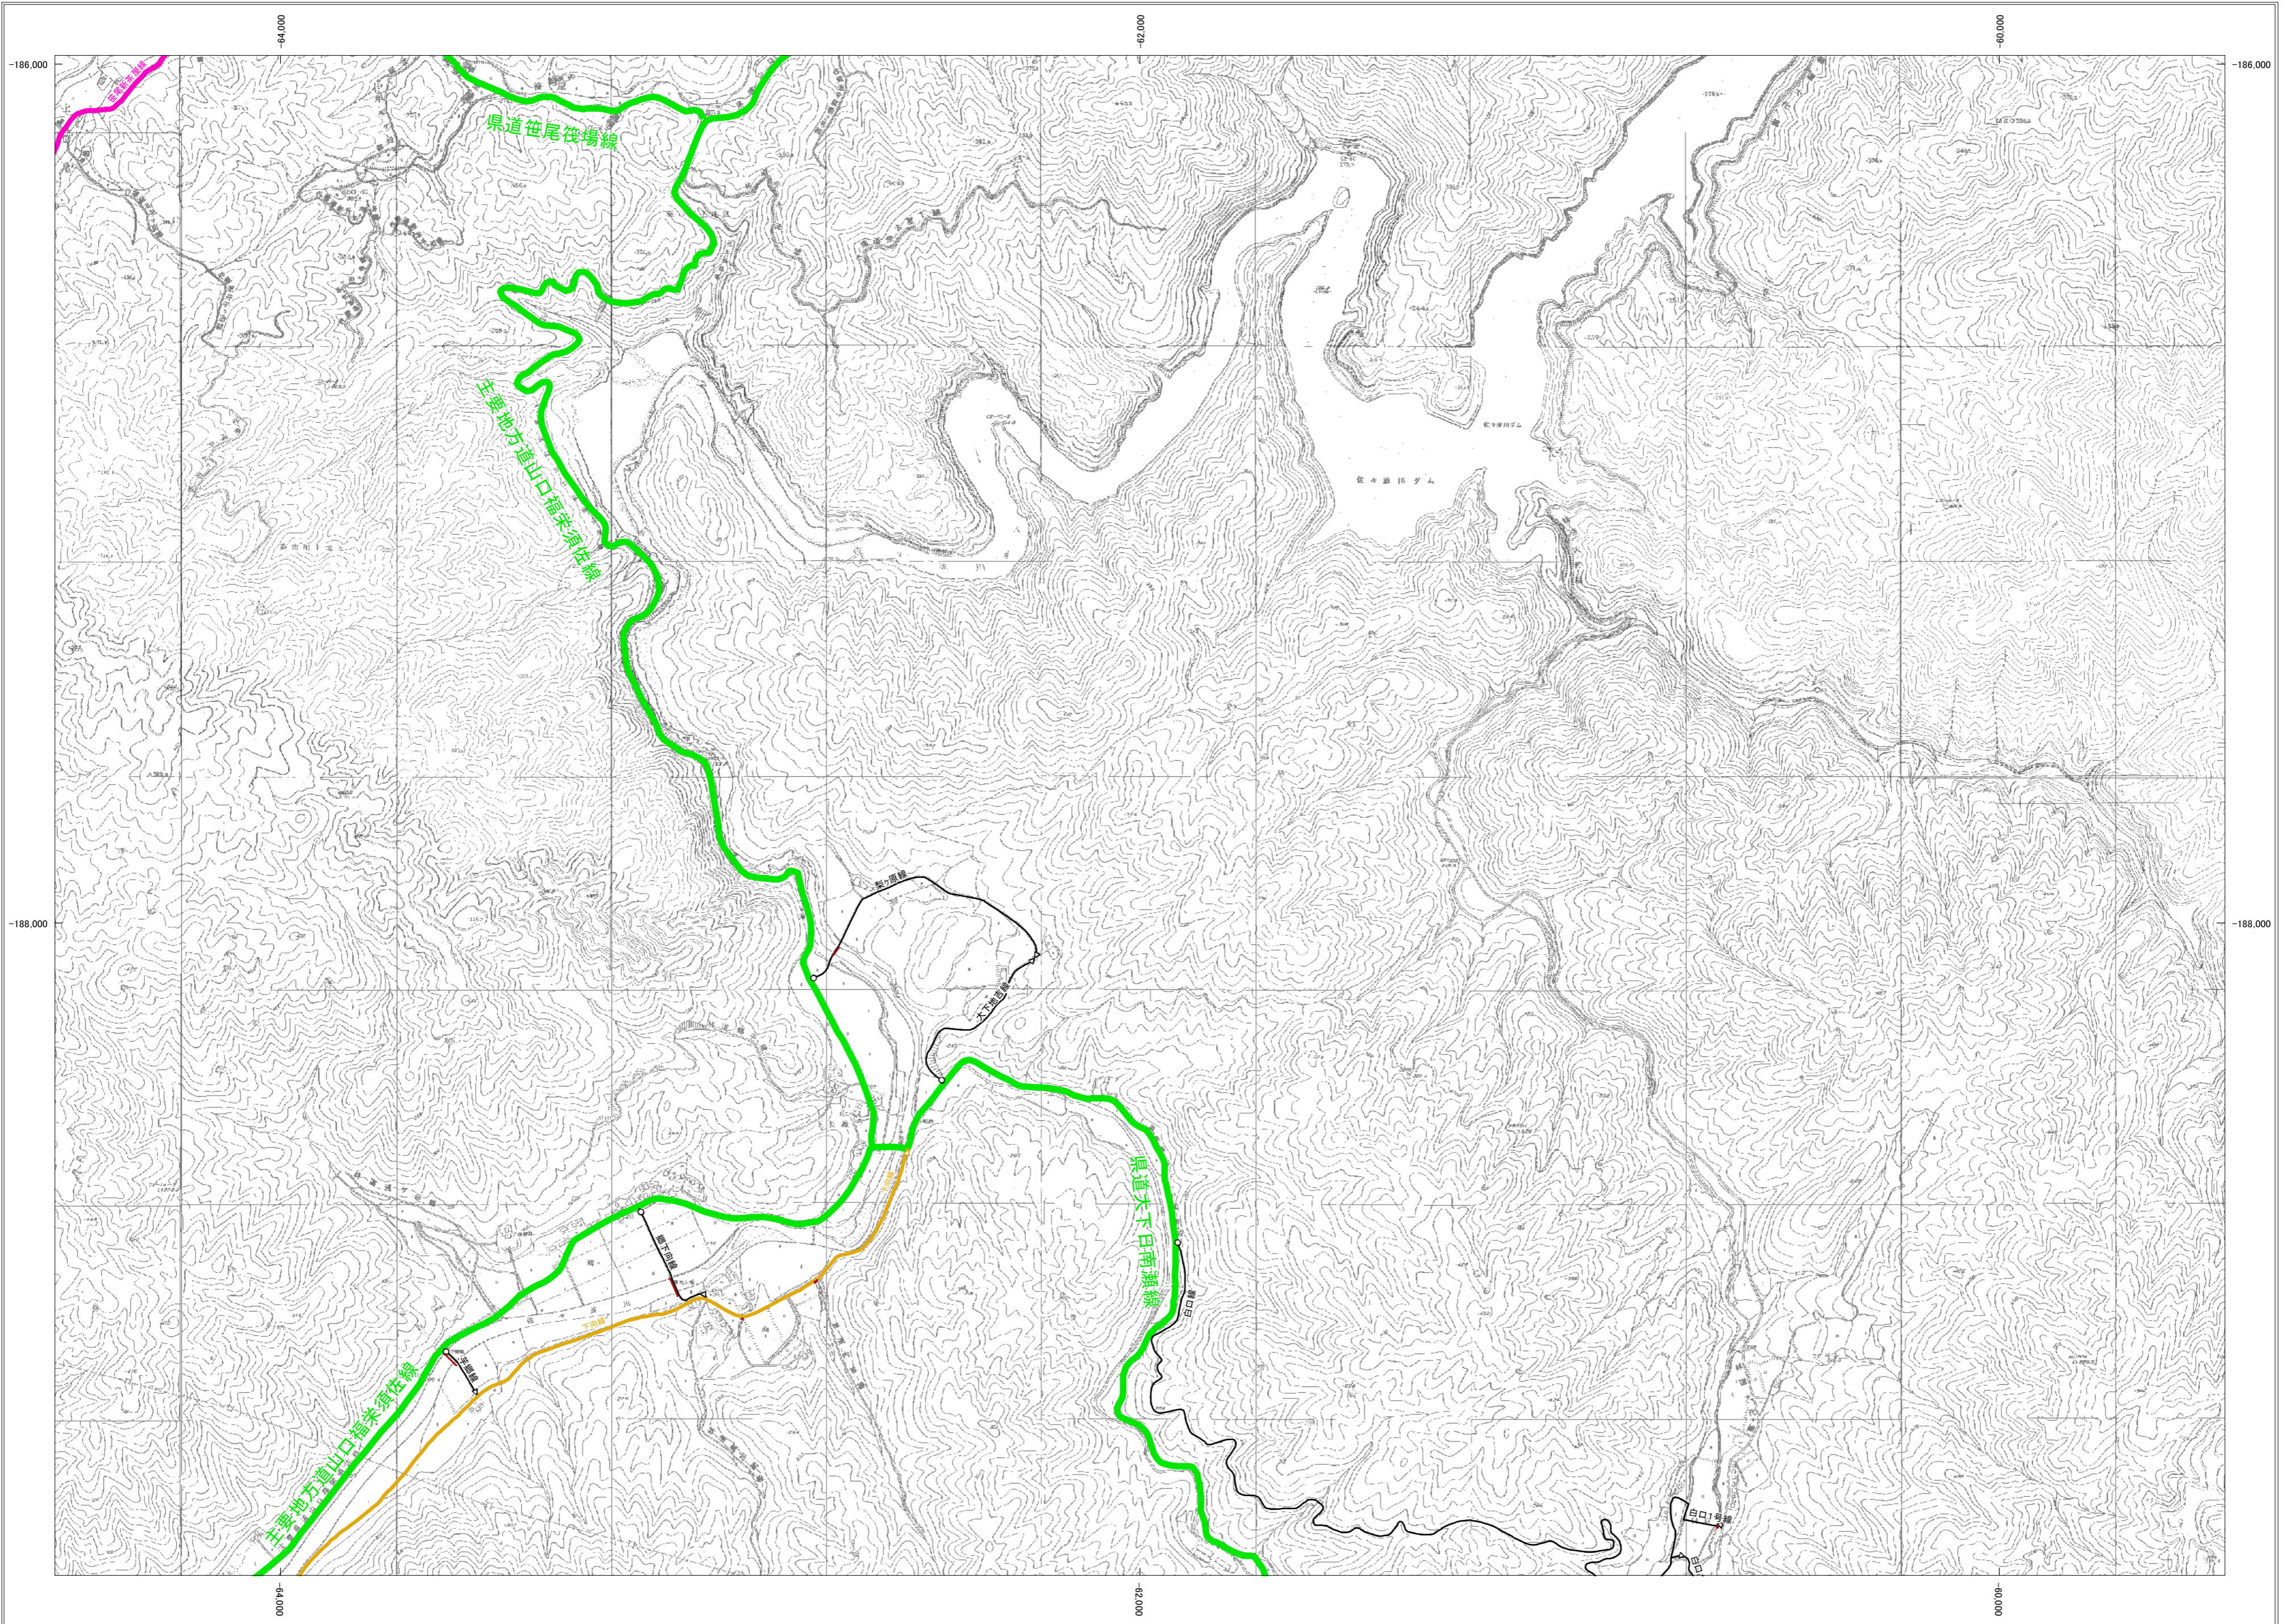

萩市認定路線網図

21-04	22-03	22-04
24-02	25-01	25-02
24-04	25-03	25-04

行政区画

山口県
萩市

凡例

- 線 路線名称
- 国道
- 主要地方道
- 県道
- 市道(1級)
- 市道(2級)
- 市道(その他)
- 路線の起点
- ◁ 路線の終点