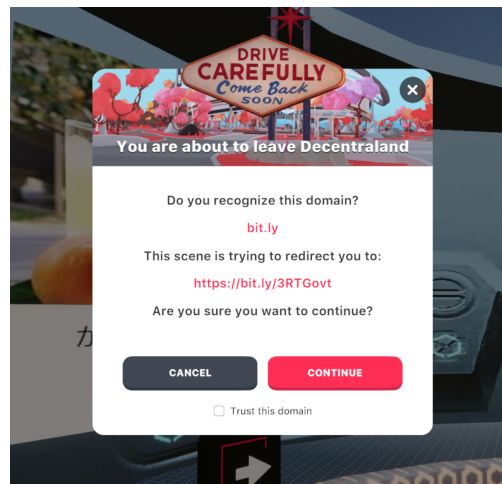

Bキーでエモートメニューを開くことができます。エモートをしたい場合メニュー上にある行動したいエモートをクリックするか割り振られた数字キーを押してください。閉じたい場合はもう一度Bキーを押してください。

◆ 萩市メタバースふるさと納税返礼品展示場での特殊操作

エレベーター

会場にはエレベーターが二つ用意されています。片方は上り、片方は下りの一方通行になっています。エレベーターは五秒ごとにリセットされます。

上り、下りの方向はエレベーターの上に矢印で表示されています。

エレベーターは各階についても動き続けるので、降りたい階でエレベーターから降りてください。

動画の見方

本会場の二階に萩市の動画があります。二階に入ると動画が自動で流れ始め、二階から出ると自動的に止まります。また動画が流れているパネルをクリックすることで手動で動画を再生、停止することができます。

（注意：壁の近くに行くと範囲外になってしまい動画が止まってしまう。視聴したい場合は壁から少し離れてください）

展示物からリンクの飛び方

会場の3,4階ではふるさと納税の返礼品を見ることができます。

この画像パネルを左クリック、もしくは画像パネルの下にある矢印パネルに視点を合わせてEキーを押すことで気になった返礼品のページに移動することが出来ます。

クリックするとリンク移動の警告、確認メッセージが表示されます。この確認メッセージの部分でコンティニュー（continue）のボタンを押すとそのページに飛ぶことが出来ます。