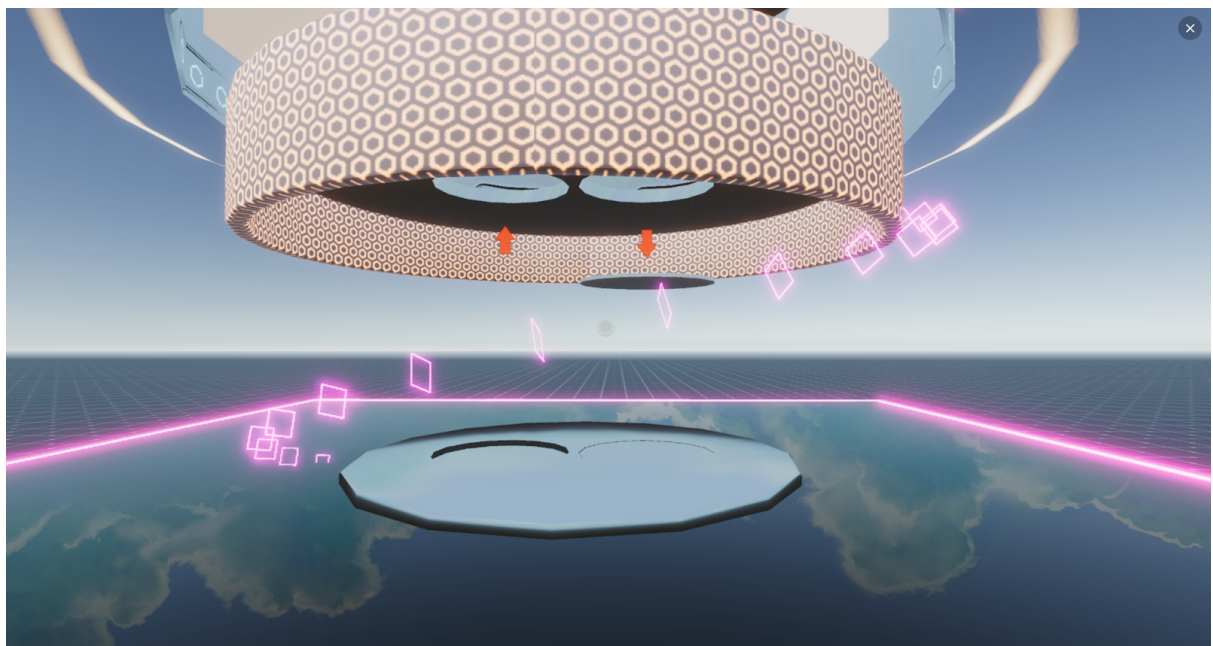

Bキーでエモートメニューを開くことができます。エモートをしたい場合メニュー上にある行動したいエモートをクリックするか割り振られた数字キーを押してください。閉じたい場合はもう一度Bキーを押してください。

◆ 萩市メタバースふるさと納税返礼品展示場での特殊操作

エレベーター

会場にはエレベーターが二つ用意されています。片方は上り、片方は下りの一方通行になっています。エレベーターは五秒ごとにリセットされます。

上り、下りの方向はエレベーターの上に矢印で表示されています。

エレベーターは各階についても動き続けるので、降りたい階でエレベーターから降りてください。

動画の見方

本会場の二階に萩市の動画があります。二階に入ると動画が自動で流れ始め、二階から出ると自動的に止まります。また動画が流れているパネルをクリックすることで手動で動画を再生、停止することができます。

（注意：壁の近くに行くと範囲外になってしまい動画が止まってしまう。視聴したい場合は壁から少し離れてください）

展示物からリンクの飛び方

会場の3,4階ではふるさと納税の返礼品を見ることができます。

この画像パネルを左クリック、もしくは画像パネルの下にある矢印パネルに視点を合わせてEキーを押すことで気になった返礼品のページに移動することが出来ます。

クリックするとリンク移動の警告、確認メッセージが表示されます。この確認メッセージの部分でコンティニュー（continue）のボタンを押すとそのページに飛ぶことが出来ます。