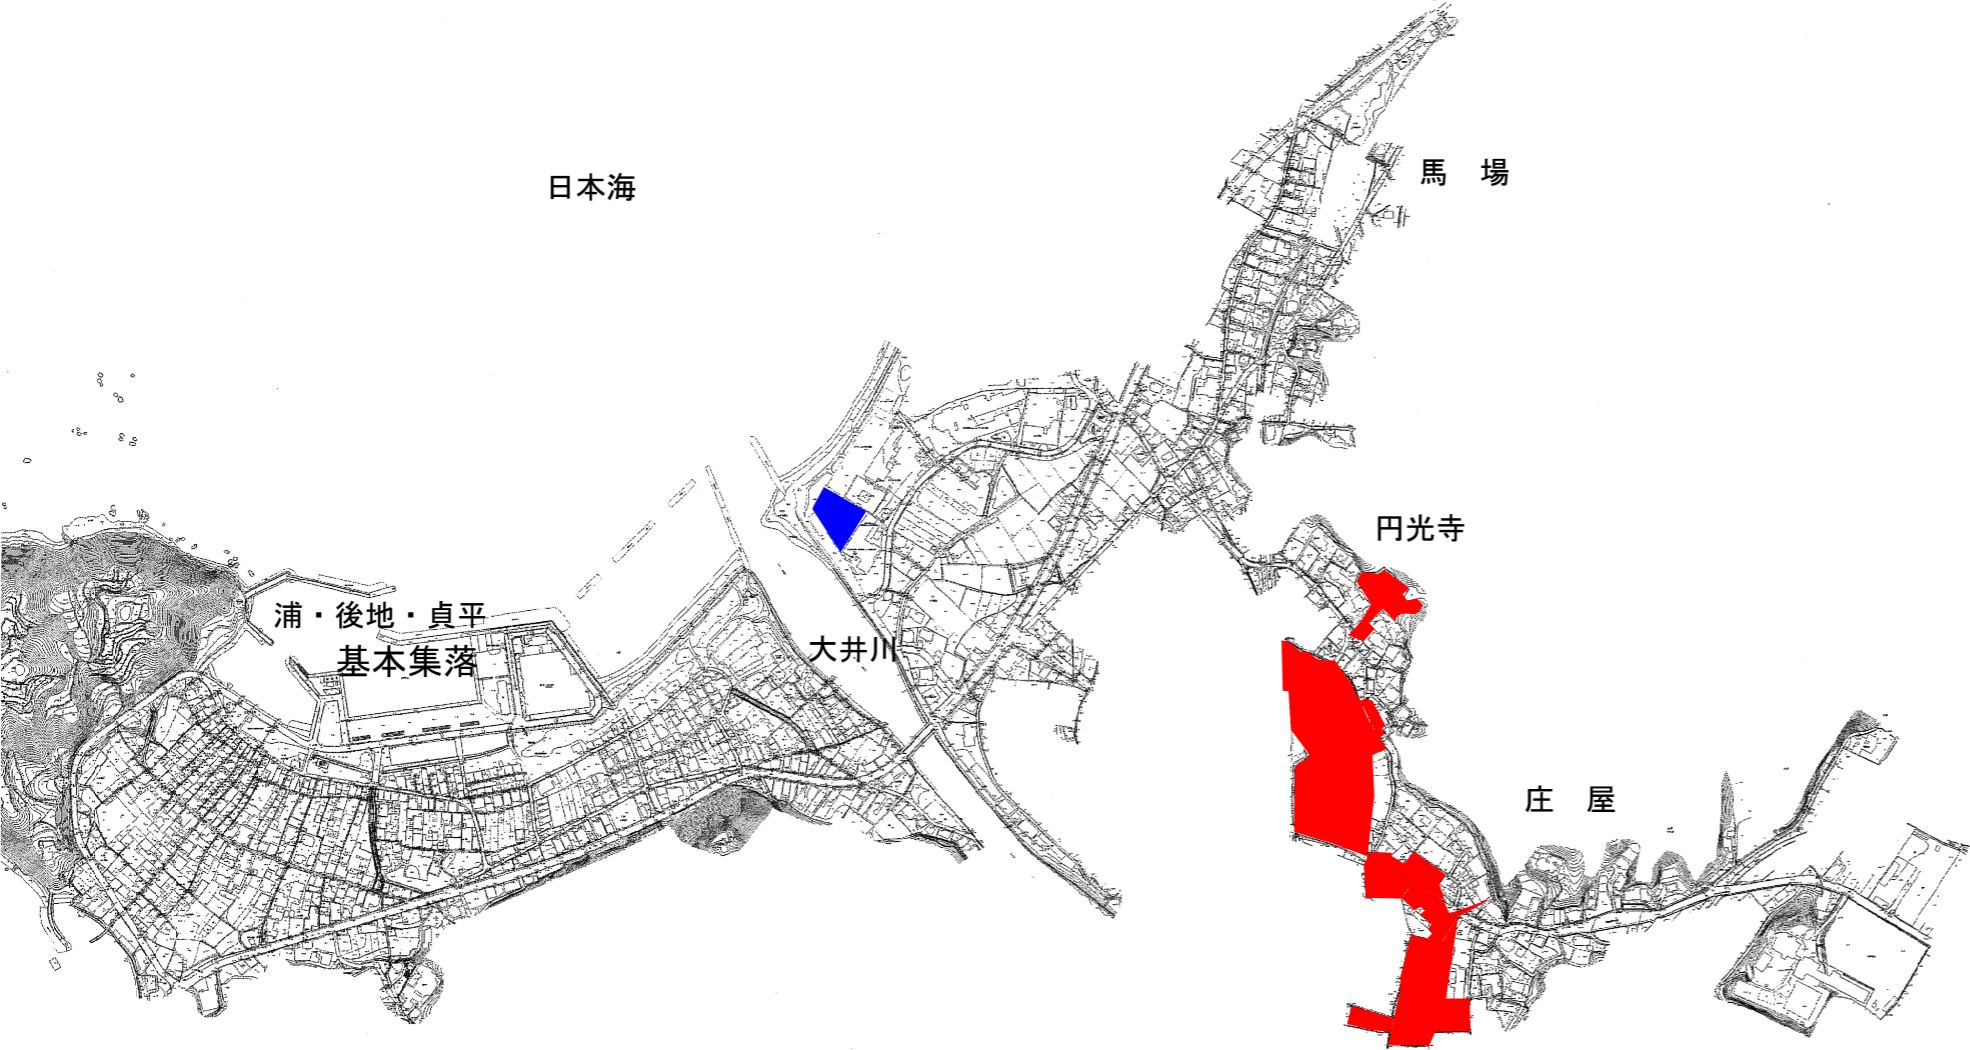

大井浦地区漁業集落排水処理施設供用開始区域図

- 下水を排除すべき区域
- 萩市大井浦浄化センター