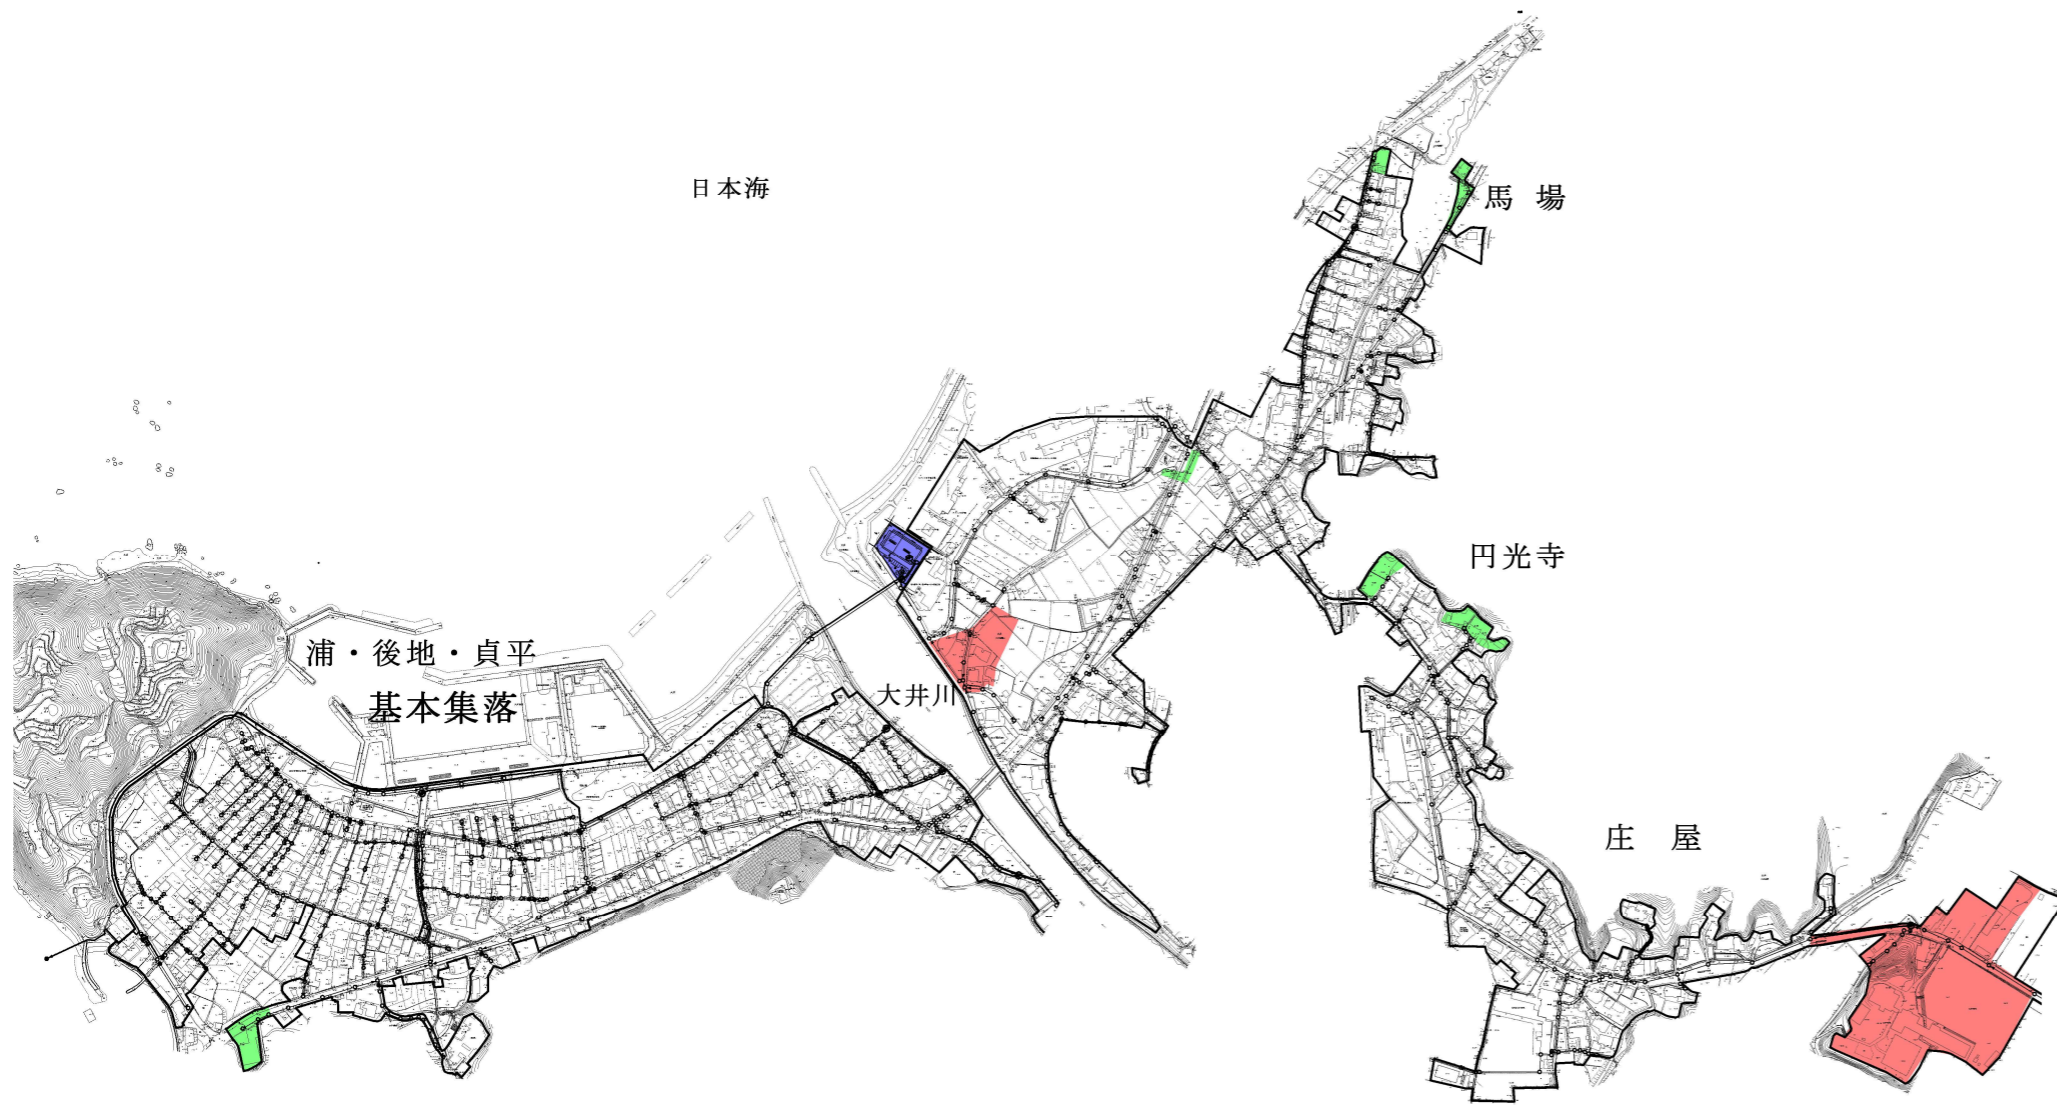

大井浦地区漁業集落排水処理施設供用開始及び錯誤による削除区域図

- 下水を排除すべき区域
- 錯誤により削除すべき区域
- 萩市大井浦浄化センター