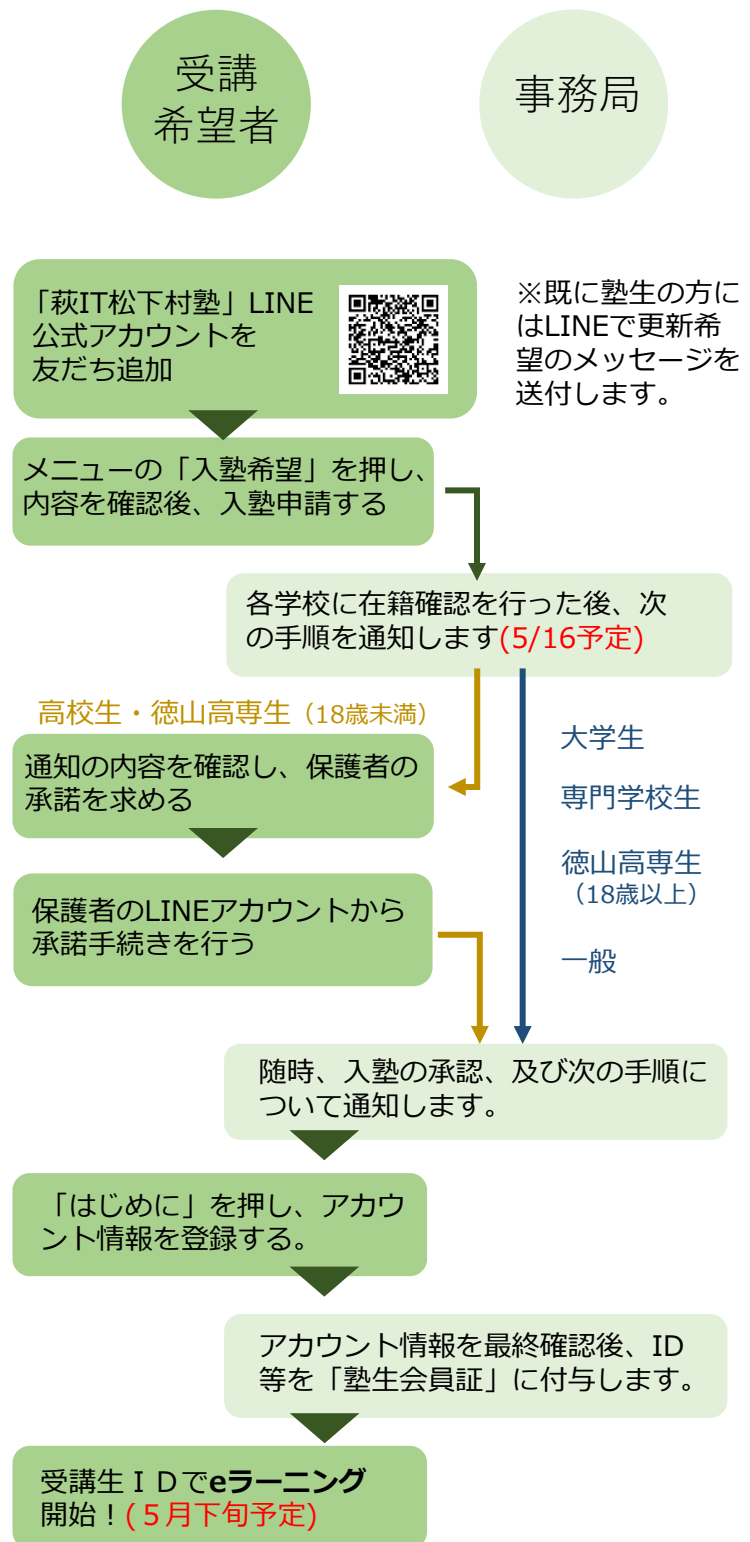

萩 I T 松下村塾 入塾のながれ

※詳細は公式LINEページから随時配信いたします。