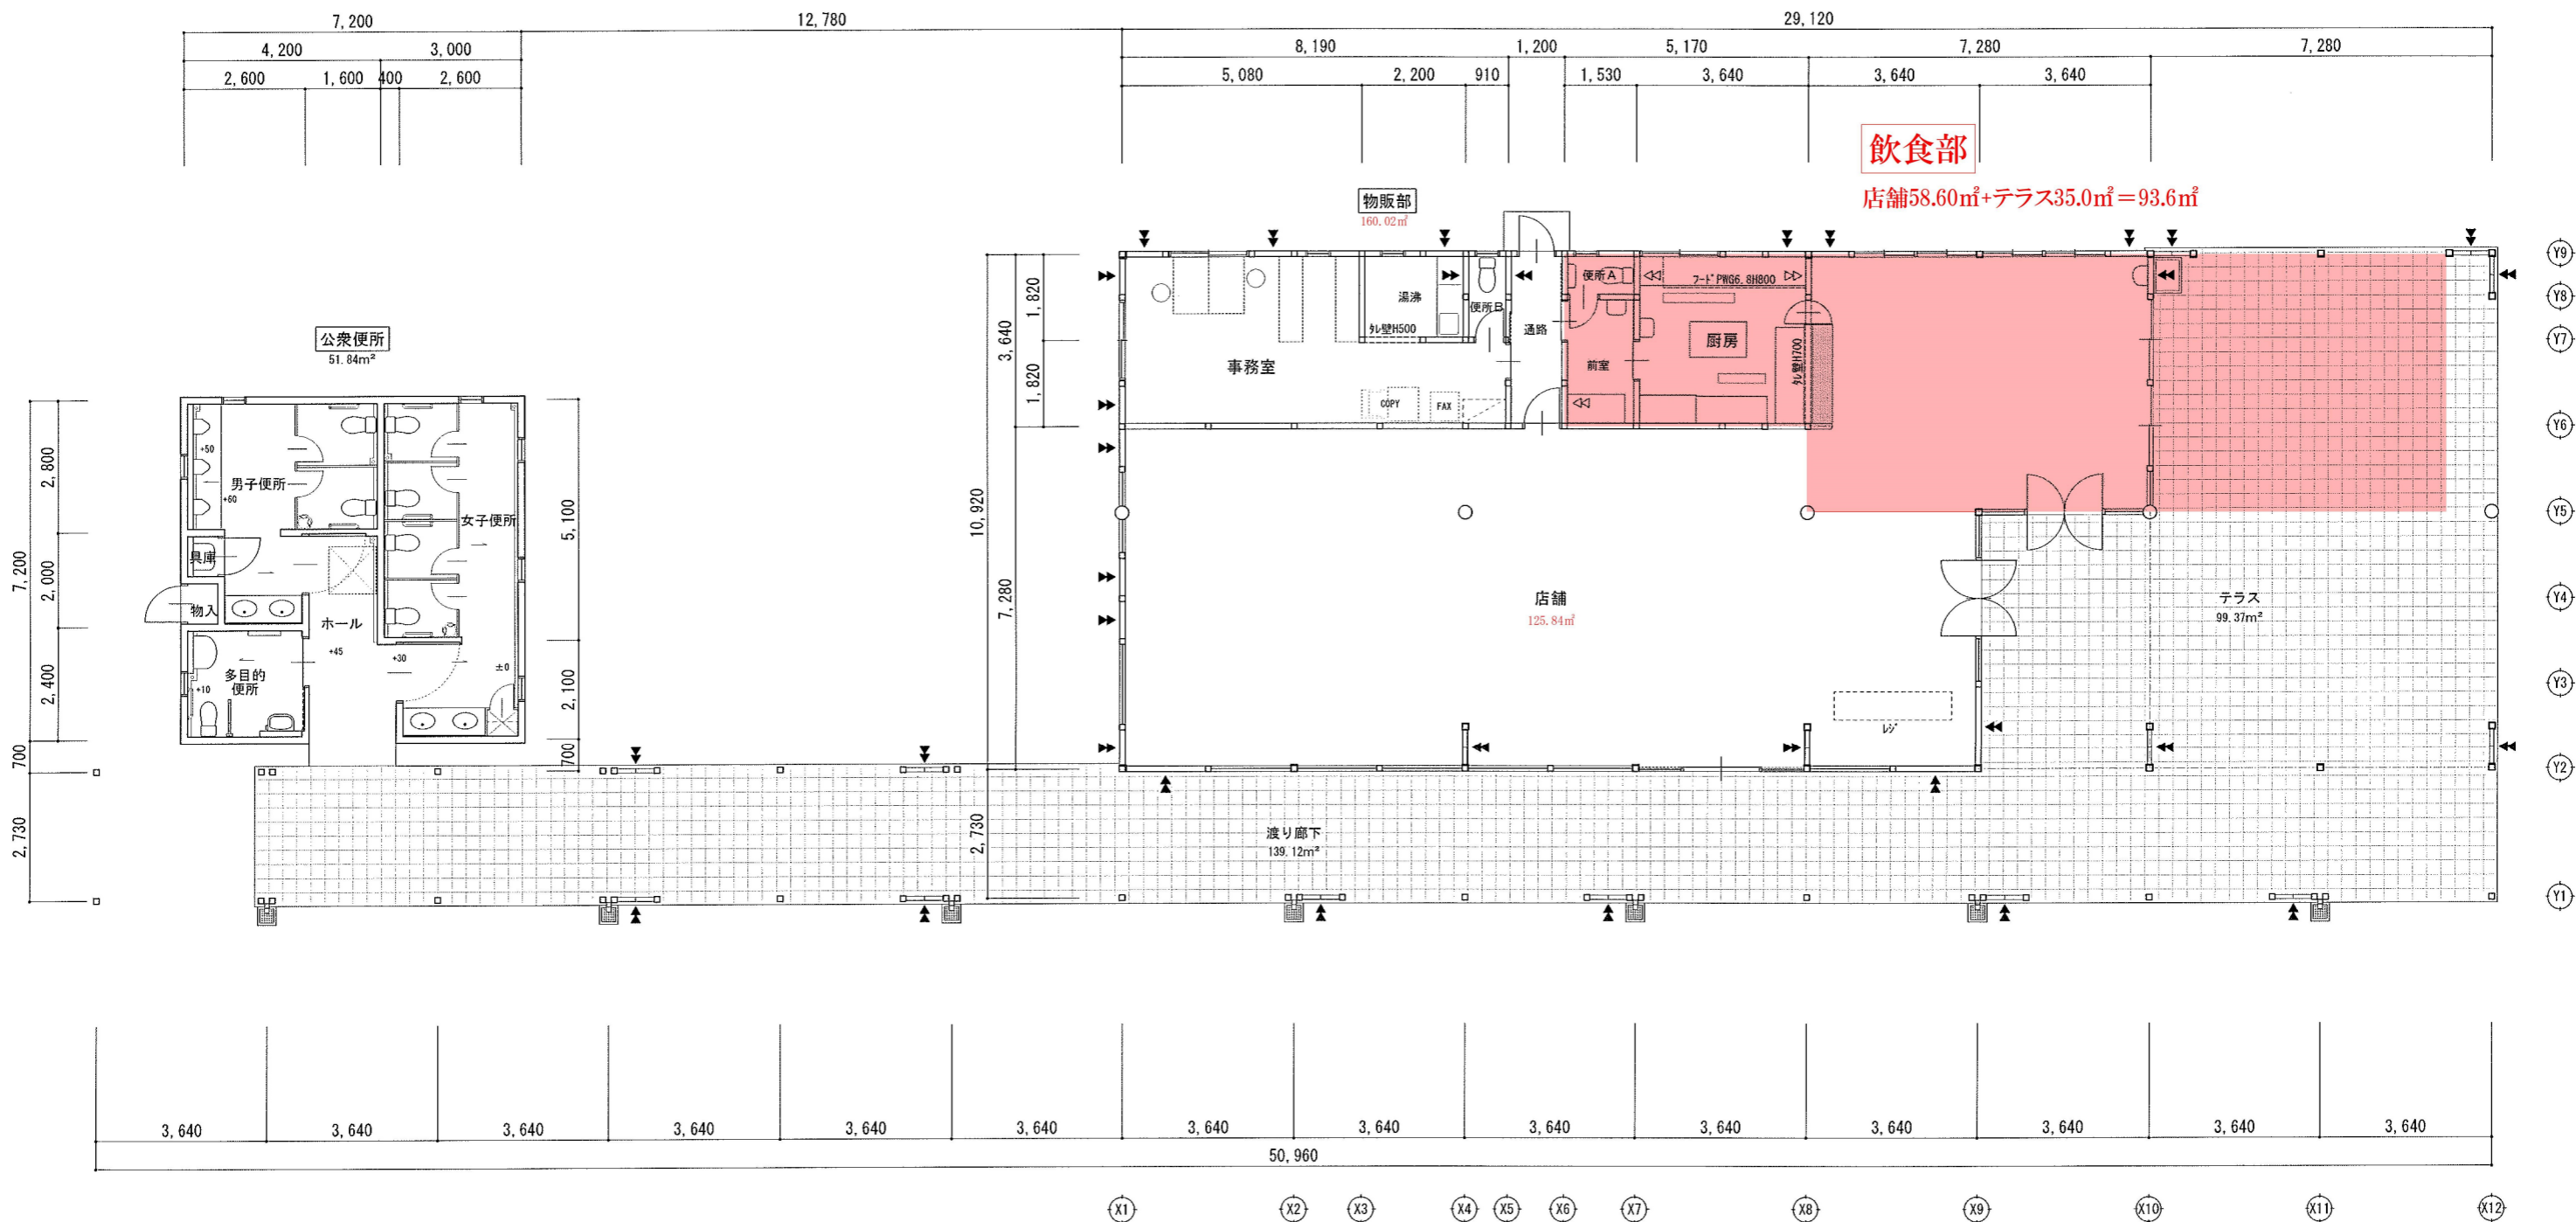

便所棟

販売所棟

平面図 SCALE 1:100

旭村農産物加工販売所(仮称)つつじ新築工事

518

平面図

A-11

SCALE 1:100