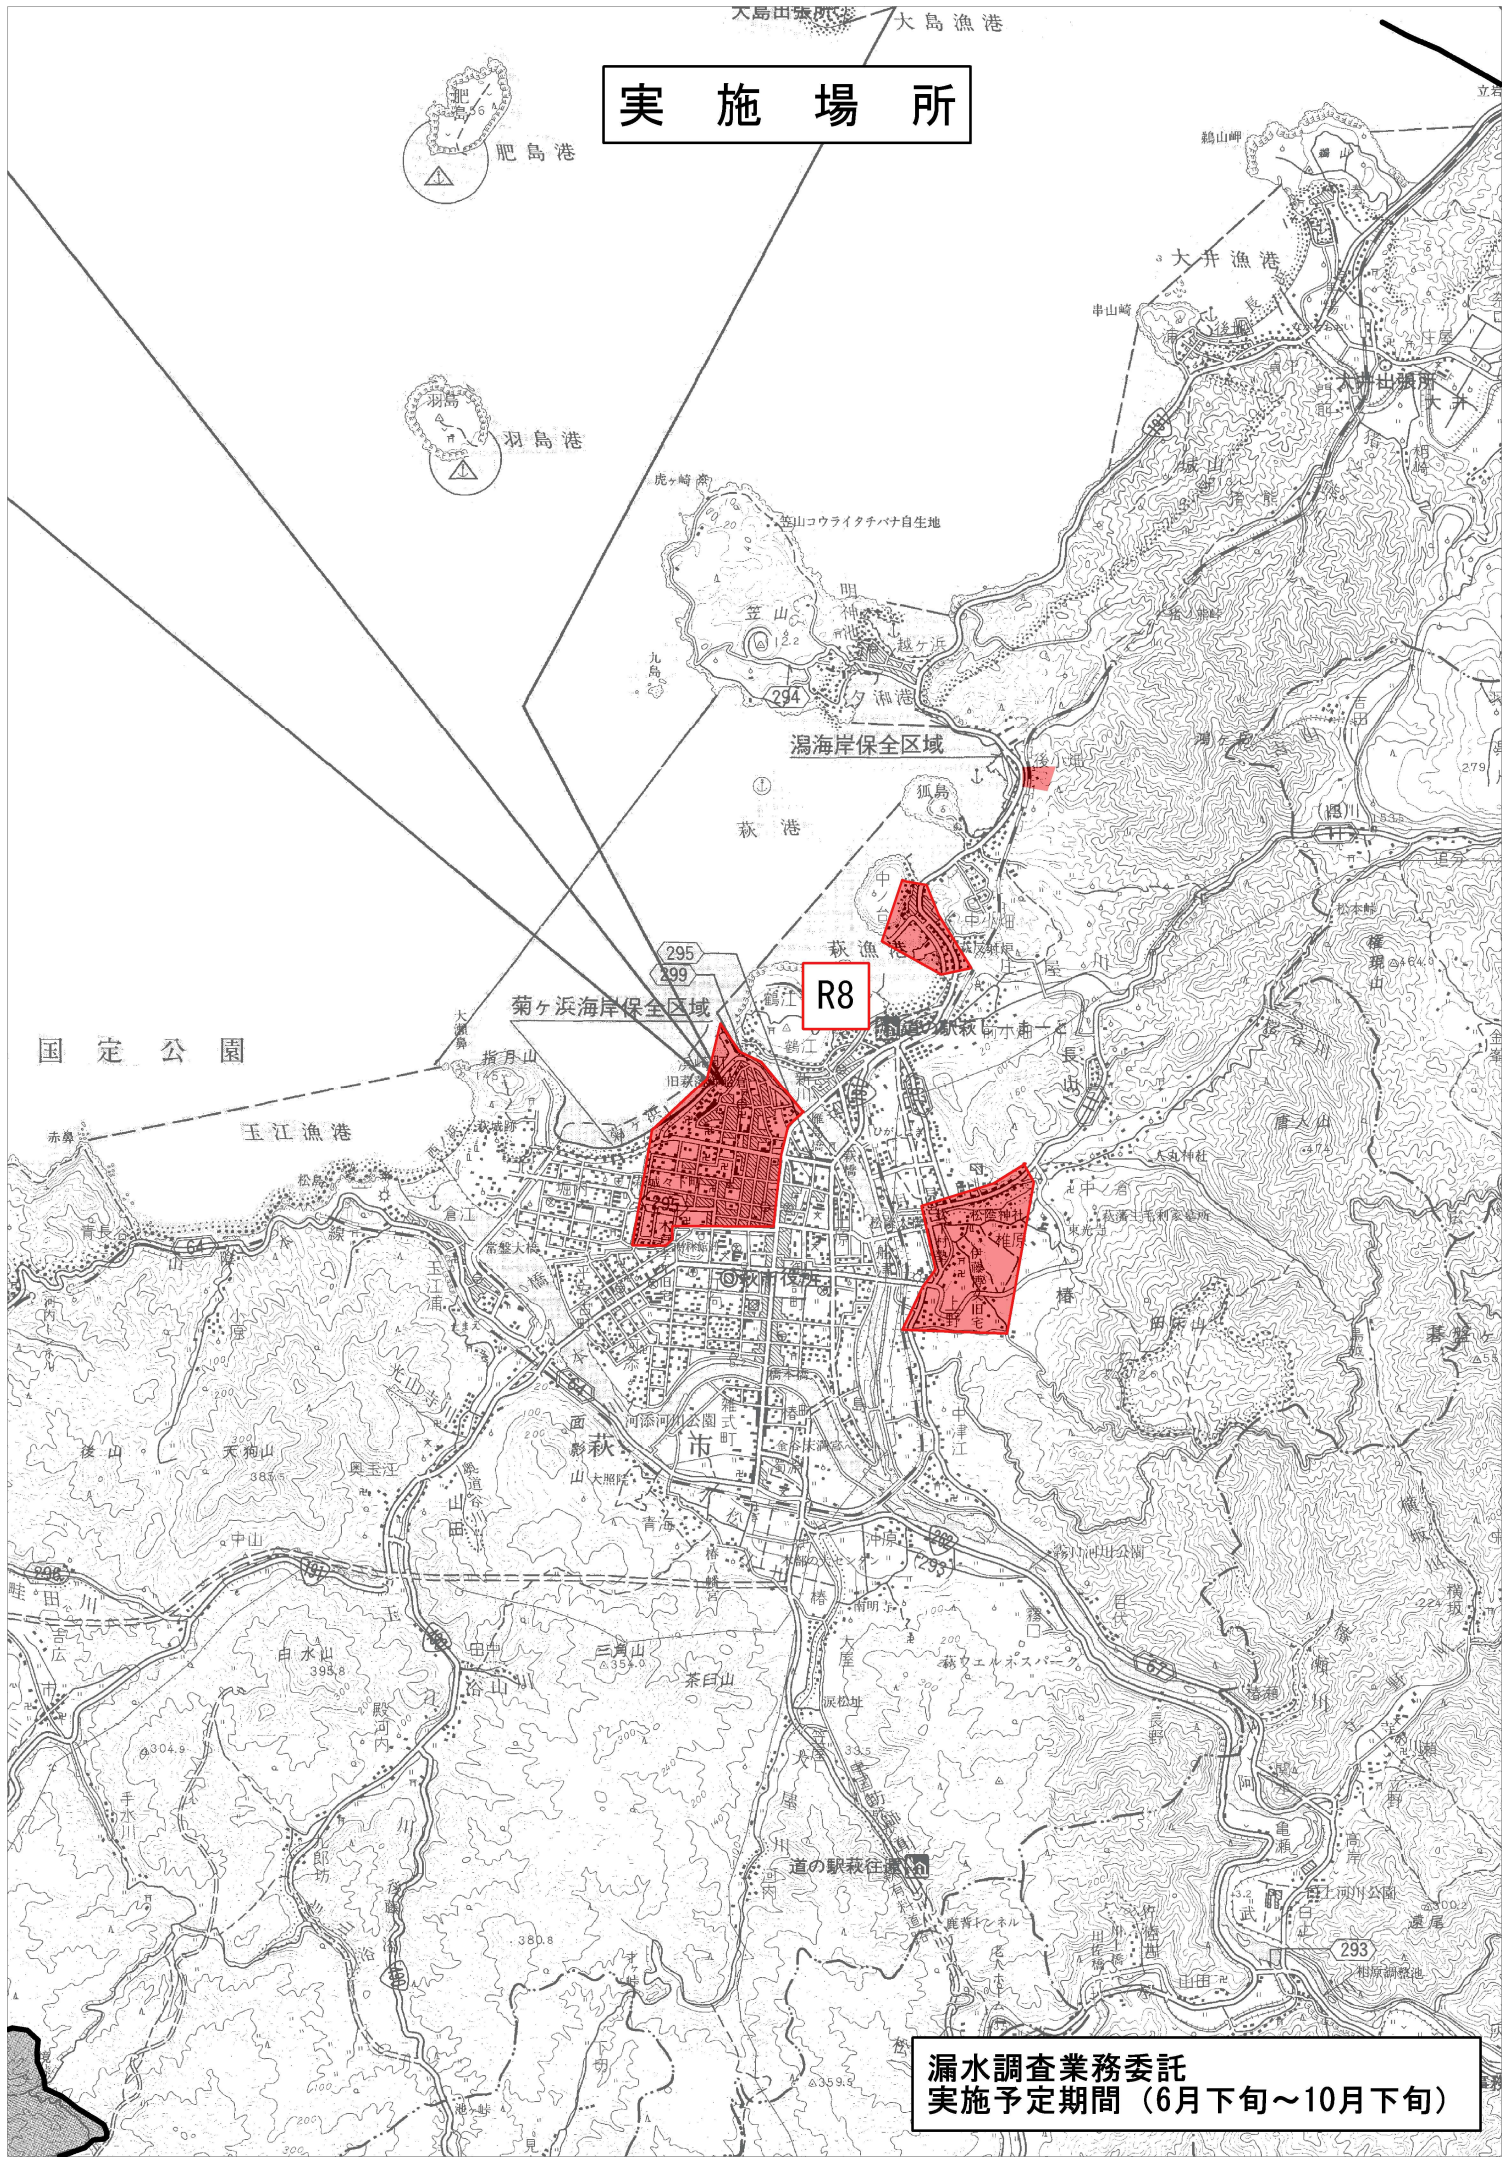

大島田舎所 大島漁港

# 実施場所

国定公園

菊ヶ浜海岸保全区域

R8

潟海岸保全区域

漏水調査業務委託  
実施予定期間（6月下旬～10月下旬）