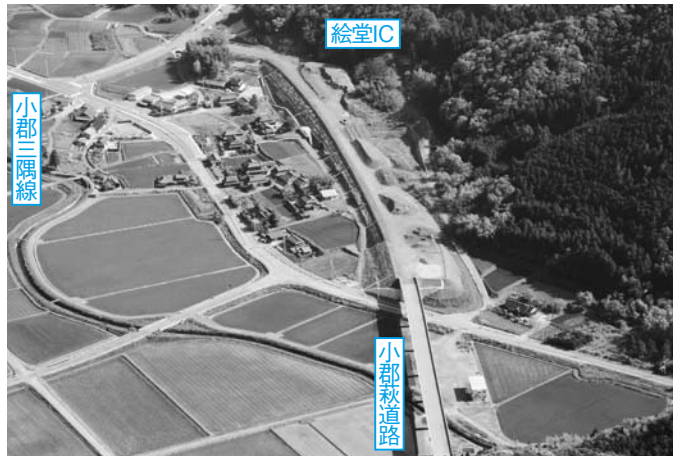

7月16日、4つの同盟会の総会が行われ、今年度の主要事業として、国土交通省・山口県・島根県など関係機関への積極的な要望活動を行うほか、萩・津和野線の啓発を図るため、秋に津和野町～萩市間のルートでバスツアーを開催する予定です。

■問い合わせ 土木課 (25・3832)

①美東JCT付近

②大田IC付近

③中山橋 (第一長登橋)

④絵堂IC付近

2011年10月(山口国体)までに開通!

①蔵本

②三見IC

③畦田高架橋

④玉江橋

一般国道 191 号

萩・三隅道路

(三見明石～椿間)

将来の山陰自動車道の当面活用路線として、平成4年に国の直轄事業で計画決定された三隅IC～萩IC間(15.2km)の自動車専用道路です。

三隅IC～三見IC間(9.5km)は平成8年から工事に着手。そのうち三隅IC～三見明石IC間(7.1km)が今年2月に山口県初の山陰道として供用開始されました。

三見IC～萩IC間(5.7km)は平成17年に事業化が決定され、明石～三見間、三見～椿間(計8.1km)が平成23年の山口国体までの供用開始を目指して、現在工事が着々と進められています。

全線開通されると、萩市～長門市間の車の移動時間が35分から25分に短縮されます。また、安全性の高い自動車専用道路の整備により、通行規制や交通事故の減少が期待されます。

山陰自動車道 (益田～萩間)

山陰自動車道は、鳥取を起点に米子、松江、益田、萩、長門を經由して美祿に至る総延長約380kmの高規格幹線道路です。