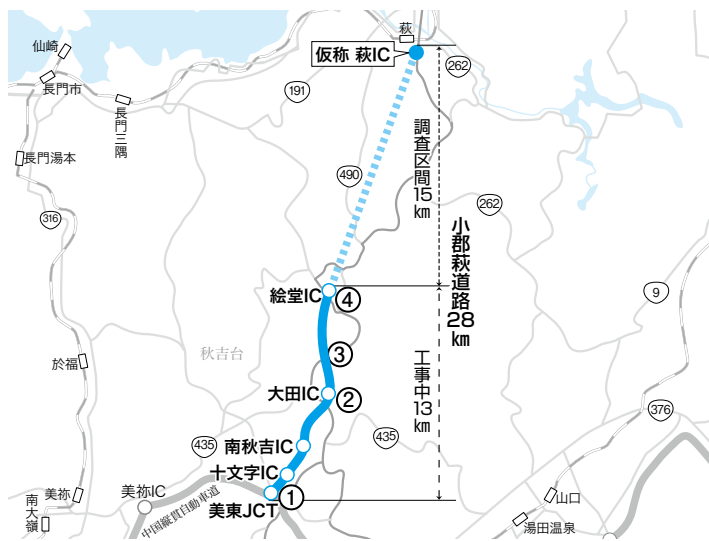

1

2008(平成20年)

お知らせ版

情報案内板6~13

保健ガイド14

情報カレンダー15

山口県ビーチバレーin萩
(菊ヶ浜)

現在

地域高規格道路

小郡萩道路

(美東町真名～絵堂間)

中国縦貫自動車道と連結する美祢市美東町真名～萩市間約28kmを結ぶ地域高規格道路として、平成6年に計画路線に指定されました。

このうち美東町大田～絵堂間が大田絵堂道路として平成8年に、美東町真名～大田間が美東大田道路として平成10年に、それぞれ整備区間に指定され、平成12年から工事に着手。美東町真名～絵堂間(13km)が平成23年(2011年)の山口国体までの供用開始に向け、現在本格的な工事が展開され、進捗率は75%となっています。

絵堂～萩間は、平成12年に調査区間に指定され、現在、環境影響調査が行われており、今後、整備区間への格上げと早期整備に向けた要望活動を強く展開していきます。

道路期成同盟会の活動

市では、小郡萩道路や山陰自動車道(益田～萩間)の早期整備を目的に、山口県国道191号整備促進期成同盟会、萩・津和野線道路改良促進期成同盟会、萩・小郡間地域高規格道路整備促進期成同盟会、山陰自動車道(益田～萩間)整備促進期成同盟会の4つの同盟会を主宰し、関係機関に対する要望活動を行っています。

7月16日、4つの同盟会の総会が行われ、今年度の主要事業として、国土交通省・山口県・島根県など関係機関への積極的な要望活動を行うほか、萩・津和野線の啓発を図るため、秋に津和野町～萩市間のルートでバスツアーを開催する予定です。

■問い合わせ 土木課 (25・3832)

①美東JCT付近

②大田IC付近

③中山橋 (第一長登橋)

④絵堂IC付近

2011年10月(山口国体)までに開通!

①蔵本