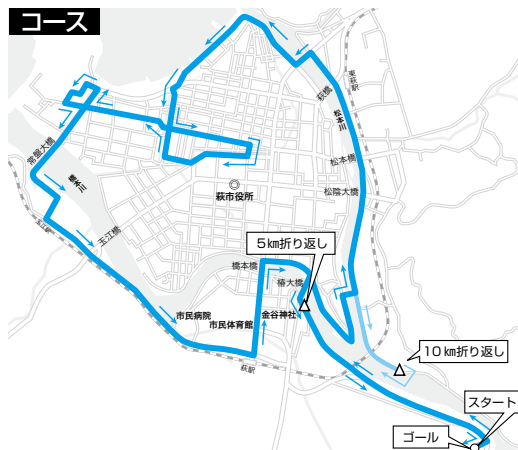

募集

空き家情報をお知らせ ください

市では、団塊の世代を中心としたUJIターン希望者の定住を促進するため、定住総合相談窓口、空き家情報バンクを設置し、ホームページを通じて、様々な情報を提供しています。

空き家を募集しています

市内に点在する、使用されていない住宅（空き家）等を売家・貸家として活用するた

め、所有者の了解を得て、空き家情報バンクに登録し、UJIターン希望者の住まいとして情報提供を行っていきます。これまで、40件の登録があり、うち18世帯で空き家の売買や賃貸の成約がありました。

「空き家を貸したい、売りたい」とお考えの方は、ぜひご連絡ください。空き家の調査を行った後、ホームページに掲載します。

■ホームページ
<http://www.city.hagi.yamaguchi.jp/teiyu/>

① 問50404

企画課内定住総合相談窓口（25・3819、Eメール teiyu@city.hagi.yamaguchi.jp）

着物ウィークin萩・津和野 ボランティアスタッフ

萩・津和野には歴史的景観や古きよき町並みが残っています。和服の似合う風景を生かして、9月20日から28日まで「着物ウィークin萩・津和野」と題したイベントを開催します。お手伝いをし

ていただけるボランティアスタッフを募集します。

① 体験教室等のスタッフ

萩で水引きアート盆栽、押花などの体験教室を開催します。その教室等のお手伝いをしていただけの方。

■とき 9月20日（土）、21日（日）、23日（火・祝）、25日（木）～28日（日）

■ところ 萩城下町・堀内地区周辺

■内容 体験教室の受付・準備、観光案内等

■申し込み 9月5日（金）

■着物の着付けスタッフ

お客様の着物の着付けを、お手伝いをしていただける方。

■とき 9月20日（土）～28日（日）（可能な日のみ）

■ところ 旧久保田家住宅 ※昼食は準備します。

■申し込み 9月5日（金）

■着付教室 9月19日（火）、26日（火）、9月16日（火）

午後7時～ ▽萩市観光協会

③美しく撮り隊メンバー

「美しく撮り隊」は、萩のまちを歩く着物姿の方々の

明治維新 140年 記念

維新の里 萩城下町マラソン

参加者募集!!

「維新の風よ、もう一度」をテーマに、今年も「萩城下町マラソン」を開催します。昨年、青森県から鹿児島県まで全国30の都府県から2702人のランナーがハーフマラソンなど5種目で健脚を競いました。

昨年「維新の里 萩城下町」を肌で感じながら町を一周するコースに変更しています。全国規模のマラソン大会に参加してみませんか。

■とき 12月14日（日）
■ところ 萩ウェルネスパーク（スタート・ゴール）

市民体育館内萩城下町マラソン大会実行委員会
(25・7311)

競技種目	
競技種目	参加資格
ハーフマラソン	高校生以上
10km	高校生以上
5km	中学生以上
2km	小学4年～6年 中学生女子
ファミリー	親子のペア (小学生以下)