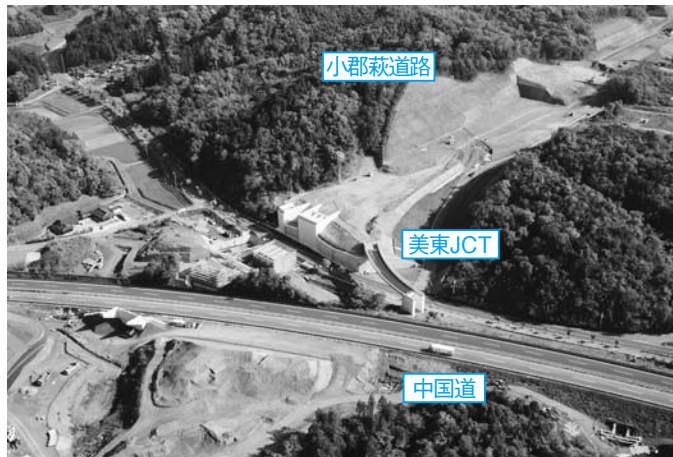

地域高規格道路

小郡萩道路

(美東町真名～絵堂間)

中国縦貫自動車道と連結する美祢市美東町真名～萩市間約28kmを結ぶ地域高規格道路として、平成6年に計画路線に指定されました。

このうち美東町大田～絵堂間が大田絵堂道路として平成8年に、美東町真名～大田間が美東大田道路として平成10年に、それぞれ整備区間に指定され、平成12年から工事に着手。美東町真名～絵堂間(13km)が平成23年(2011年)の山口国体までの供用開始に向け、現在本格的な工事が展開され、進捗率は75%となっています。

絵堂～萩間は、平成12年に調査区間に指定され、現在、環境影響調査が行われており、今後、整備区間への格上げと早期整備に向けた要望活動を強く展開していきます。

道路期成同盟会の活動

市では、小郡萩道路や山陰自動車道(益田～萩間)の早期整備を目的に、山口県国道191号整備促進期成同盟会、萩・津和野線道路改良促進期成同盟会、萩・小郡間地域高規格道路整備促進期成同盟会、山陰自動車道(益田～萩間)整備促進期成同盟会の4つの同盟会を主宰し、関係機関に対する要望活動を行っています。

7月16日、4つの同盟会の総会が行われ、今年度の主要事業として、国土交通省・山口県・島根県など関係機関への積極的な要望活動を行うほか、萩・津和野線の啓発を図るため、秋に津和野町～萩市間のルートでバスツアーを開催する予定です。

■問い合わせ 土木課 (25・3832)

①美東JCT付近

②大田IC付近

③中山橋 (第一長登橋)

④絵堂IC付近

2011年10月(山口国体)までに開通!

①蔵本

三見IC～萩IC間(5.7km)は平成17年に事業化が決定され、明石～三見間、三見～椿間(計8.1km)が平成23年の山口国体までの供用開始を目指して、現在工事が着々と進められています。

全線開通されると、萩市～長門市間の車の移動時間が35分から25分に短縮されます。また、安全性の高い自動車専用道路の整備により、通行規制や交通事故の減少が期待されます。

山陰自動車道 (益田～萩間)

山陰自動車道は、鳥取を起点に米子、松江、益田、萩、長門を經由して美祿に至る総延長約380kmの高規格幹線道路です。