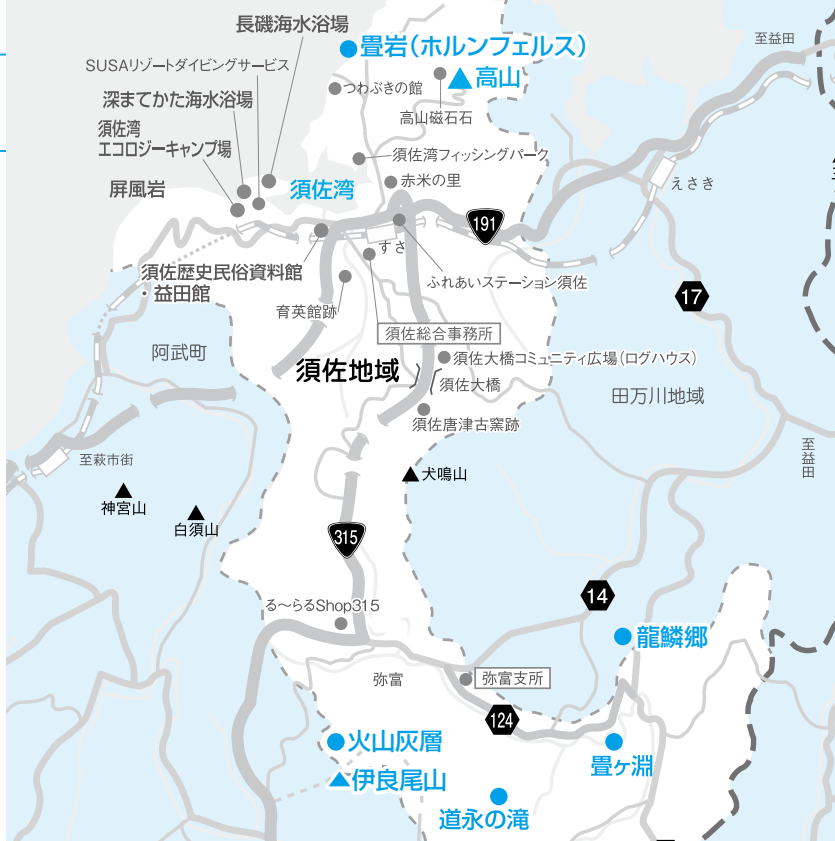

海から見よう！  
須佐湾クルージング

太古のロマンく  
大自然と地質の宝庫!!

須佐地域は、風光明媚な須佐湾や高山、道永の滝、畳ヶ淵などの景勝地が地域内に点在しています。これら自然の造形美は、火山活動など長い年月で形成されたものです。須佐は全国的にも珍しい岩石が点在している地質の宝庫で、専門家たちの注目を浴びています。

やまぐちネイチャリングマップⅡ萩・阿武(山口大学理学部 萩博物館 参照)

問い合わせ  
須佐総合事務所  
地域振興部門  
(08387・6・2211)

ただみがふち 畳ヶ淵 (山口県自然百選)

伊良尾火山から流れ出した玄武岩の溶岩流。溶岩がゆっくり冷えると規則正しい柱状の割れ目(柱状節理)ができる。

れき 火山礫・火山灰層

大爆発によってスコリア丘から噴き上がった噴煙柱から降り注いだ厚い火山礫・火山灰層。地層の中に玄武岩溶岩が流れ込んでいる。弥富公民館や須佐歴史民俗資料館に、地層の剥ぎ取り標本や火山弾等を展示。

伊良尾火山  
がつくった  
景色

いらお 伊良尾山 (弥富と阿武町福賀の境)

約40万年前に、マグマが噴水のように噴き上がり、火口の周りに降り積もってできた丘(スコリア丘)。できたばかりのスコリア丘はプリンのような形をしているが、現在は侵食されて形が壊れている。

どうえい 道永の滝

三段にわかれた高さ約70mの滝で伊良尾山の湧き水を水源にしている。伊良尾火山の玄武岩溶岩でできている。

# 萩にしかない観光資源を活か