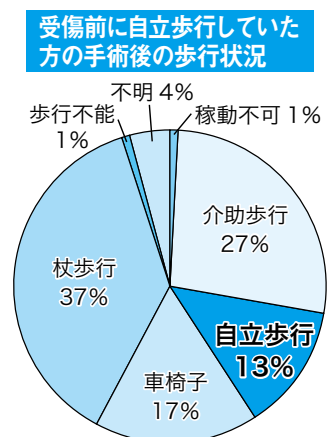

骨折をしないためには

大腿骨頸部骨折になつてしまうと、前述しましたように、多くの方は歩行能力が低下します。手術後の経過では、年齢や受傷前の歩行能力、また認知症の有無などに左右されますが、1年以内の死亡率は10～30%と言われています。

このように、不幸な転倒をたどらないようにするためには、骨折をしないための予防策をとることが大切です。たとえば、①筋力・バランス能力を強化する、②骨を強くすることです。まず個人で行えることは、積極的に野外で活動し、足腰の筋力を維持すること、また太陽の光のもとで、適度な日光浴によってカルシウムの吸収を促進させることが骨折予防の第一歩です。

人生は一度きり。みなさん、元気に活発に生活しましょう。