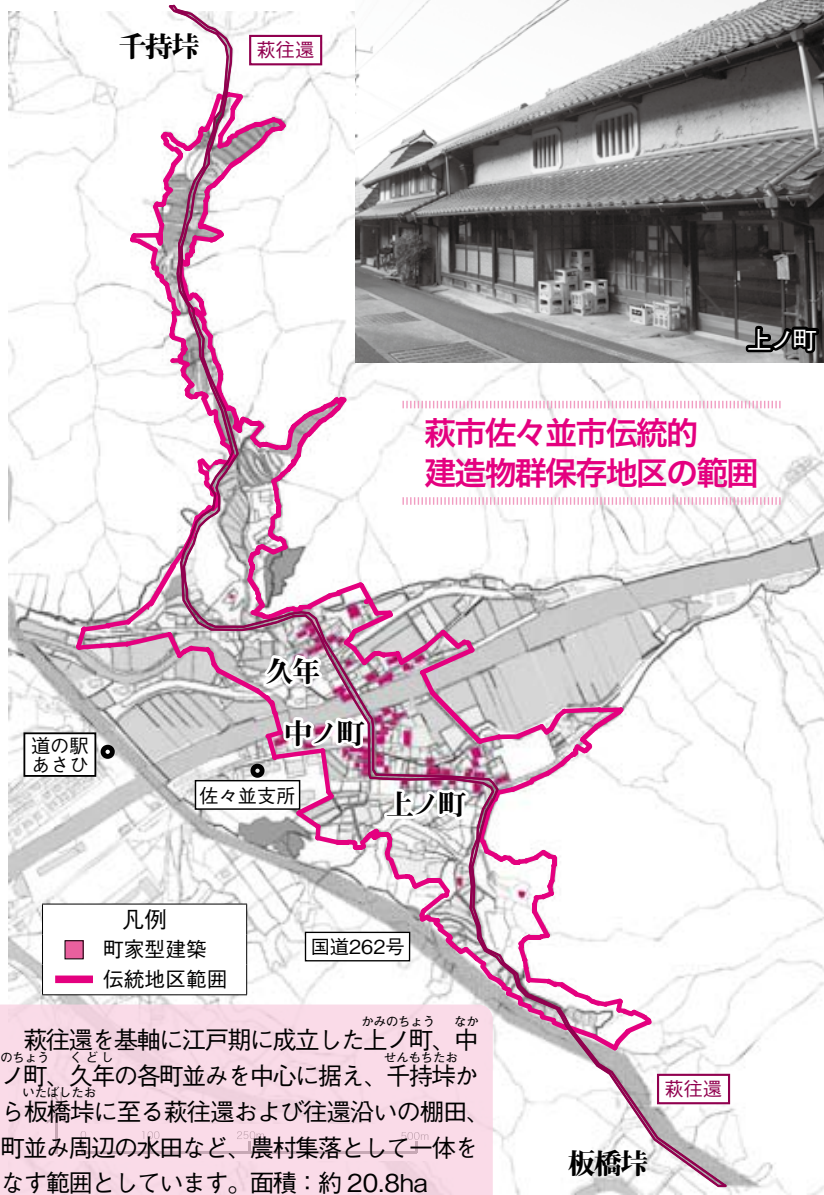

萩往還の中間点、 宿駅機能を備えた 町並みが残る 佐々並市が 伝統的建造物群保存地区に決定

問い合わせ
文化財保護課 (25・3238)

11月19日、萩市教育委員会(公)云議で、萩市佐々並市伝統的建造物群保存地区(伝建地区)が承認され、正式に佐々並市が萩市伝統的建造物群保存地区保存条例に基づく伝建地区に決定されました。

佐々並市地区は、堀内、平安寺、浜崎に次ぐ市内4か所目の伝建地区として、地区の皆さんとともに町並みを保存し、これを活かしたまちづくりを進めていきます。

また、来年2月頃に文化庁に対して国の重要伝統的建造物群保存地区の選定の申し出をする予定で、平成23年夏の選定を目指します。

佐々並市の特徴

佐々並市は、かつての萩城下町と藩の港があった三田尻(防府市)を結ぶ萩往還の中間点に位置することから、参勤交替の際などに藩主が休息する御茶屋を中心とした、宿駅(※)機能を有する農村集落として栄えました。

佐々並市の町並みは、近年に至るまで町並みの地割に大きな変化はなく、この町並みの特徴を示す建築物や工作物、環境物件(樹木、庭園など)が数多く残っています。

※宿駅：街道の要所において、旅人の宿泊や荷物運搬の人馬を中継するために整備された施設のこと

今までの経緯

【平成17年度】11月の佐々並地区タウンミーティングで、地区内の代表的歴史的建物の保存について意見が出されたことに端を発し、地区内で町並み保存に対する機運が高まり、「佐々並市を伝建地区へ」との考えが芽生えました。

【平成18・19年度】これを受けて市では、佐々並地区伝統的建造物群保存対策調査を実施し、江戸期から昭和中期までに建築された伝統的建築物60棟のほか、棚田の石垣等の工作物や環境物件が多数存在することを確認しました。

【平成20年度】この調査結果を踏まえ、伝建地区制度の説明会等を開催し、地区決定に関する住民の皆さんの合意形成に取り組んできました。

【平成21年度】所有者に対する伝統的建造物特定の同意取得、また居住者等に対する地区決定合意を進め、いずれも大多数の同意、合意を得ました。

【平成22年度】10月22日、佐々並伝統的建造物群保存地区保存計画策定委員会、伝建地区の範囲と保存計画の内容が固まり、10月29日に、萩市伝統的建造物群保存地区保存審議会、佐々並市地区を伝建地区に決定すべきとの答申が出されました。