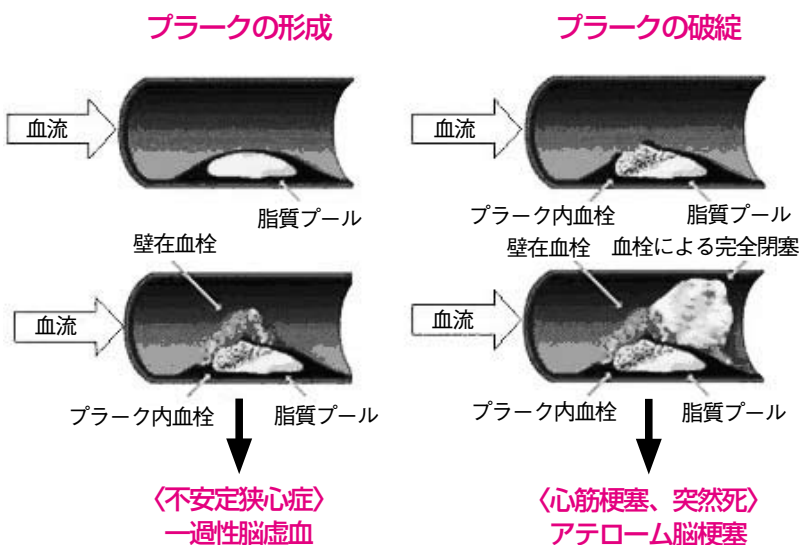

虚血性心疾患について②

(動脈硬化性疾患とは?)

2009年2月15日号で心筋梗塞、狭心症などの虚血性心疾患の概要をお知らせしましたが、今回は

その原因について簡単に紹介したいと思います。

動脈硬化性疾患

狭心症・心筋梗塞等の虚血性心疾患は大半が心臓の血管(冠動脈)の動脈硬化から生じます。心臓から全身へ血液を送り込む血管(動脈)で加齢に伴い、高血圧、脂質異常、糖尿病、喫煙等の因子が加わり、動脈硬化が生じます。

これらが長期にわたると血管内表面に粥状の隆起(凶・プラーク・脂質プール)を形成し、脳だけ心臓だけではなく全身で生じます。心臓では狭心症・心筋梗塞等の虚血性心疾患と呼ばれ、脳では脳梗塞・一過性脳虚血等の脳卒中、凶には記載されていませんが、手・足等の動脈が閉塞すれば閉塞性動脈硬化症と呼ばれます。

動脈硬化性疾患の進展と発症

動脈硬化は本人には何ともない時期から静かに、かつ確実に進行します。血管内隆起(プラーク)は凶のように血流を障害しない軽度の状態から(いい換えると症状を感じる以前の状態から)突然、破綻を来すことがあります。

破綻したプラークに血栓(血の塊)が付着し、血管を高度に狭めれば狭心症(不安定)・一過性脳虚血発作・血管を閉塞してしまえば心筋梗塞・脳梗塞という病態となります。

徐々に自覚症状が出現する方もいますが、多くは自覚症状がなく、ある日突然発症することから、これらの動脈硬化危険因子は、サイレントキラークとも呼ばれています。

また、動脈硬化性疾患は予防が第一であり、全身のあらゆる部位に生じ、再発することから、最近では先

進国における大変重要な国民保健的課題ともなっています。

動脈硬化因子への対応策

恐ろしい病気のことばかり書き連ねましたが、動脈硬化危険因子のコントロールにより、これらの発症を抑えることは可能なのです。それには健康診断、定期検診を受けることをお勧めします。危険因子の指摘・指導があれば指導内容に沿い、医療機関への受診が勧められているのであれば一度は医療機関で指導を受けてみることで。

また、すでに動脈硬化性疾患を発症している方、高血圧、脂質異常、糖尿病で医療機関にかかっている方は医療機関で受ける指導とともに、自身でも生活習慣の是正を常に心がけましょう。生活習慣によって生じる病の対応策は生活習慣の是正が第一であるといえます。