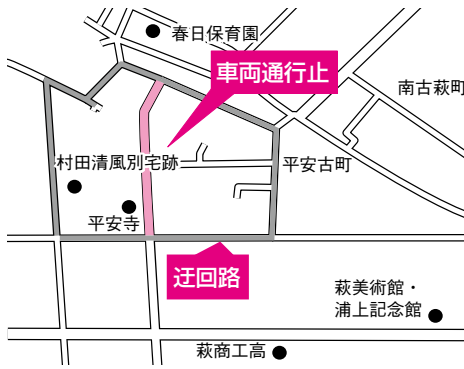

※じんけんふれあいマーケットを市民館ロビー(正午~午後4時)で開催。

■入場料 無料(入場整理券が必要)

■入場整理券配布場所 市役所総合案内、市民館、福祉政策課、各総合事務所市民窓口部門、支所・出張所、山口法務局萩支局、アトラス萩店、サンリブ萩店、ビッグ萩店

●人権に関する図書コーナー

- とき 12月4日(火)~10日(月)
- ところ 萩図書館、須佐図

書館、明木図書館

●児童生徒人権啓発作品展・人権啓発活動展

- とき 12月13日(木)~17日(月) 午前9時~午後5時
- ところ 市民館小ホール
- ①主催・問い合わせ
福祉政策課(25・3634)

通行規制にご協力を！

■下水道工事(山田地区)

■工事期間 12月上旬~3月中旬
午前8時30分~午後5時
(夜間、工事休止日は開放)

■規制内容 片側交互通行
(自転車、歩行者は通行可)

①問い合わせ

下水道建設課(25・4651)

■水道配水管工事(平安古地区)

秋	地域	※保セは保健センター ●は母子関係の行事
3月	●子育て輪作り(小畑・越ヶ浜)	10:00～小畑漁協コミュニティセ
	●パパママセミナー	13:30～萩市保セ
4月	◎こころの相談日(要予約)	10:00～萩市保セ
5月	●子育て輪作り(平安古町・堀内・河添)	10:00～萩市保セ
6月	●1歳の児あつまれ教室	10:00～萩市保セ
	こころの相談日(要予約)	13:30～萩市保セ
	椿東健康づくり教室	13:30～椿東ふれあいセ
10月	あすなる会	9:30～萩市保セ
11月	●子育て輪作り(川島・土原・橋本町・御許町・唐樋町・江向)	10:00～萩市保セ
	こころの相談日(要予約)	10:00～萩市保セ
	平安古健康教室	13:30～萩市保セ
12月	●子育て輪作り(樽屋町・今魚店町・細工町・塩屋町・恵美須町・米屋町・津守町・吉田町・熊谷町・五間町・田町・古萩町・今古萩町・北古萩町・城東・浜崎・東浜崎)	10:00～児童館
	●1歳6か月児健康診査	13:00～萩市保セ
	越ヶ浜グッドヘルス	13:30～越ヶ浜介護予防セ
13月	●5か月児相談	9:30～萩市保セ
	堀内健康教室	13:30～堀内公会堂
	こころの相談日(要予約)	13:30～萩市保セ
14月	三見ソナタ	13:30～三見公民館