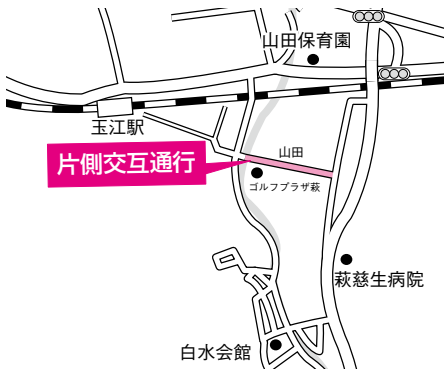

ツインシネマ 上映案内

☎26・6705 ★年中無休

- ○ボーンレガシー ~12/21 上映中
- ○最強のふたり (12歳未満(小学生以下)は保護者同伴)
- ○踊る大捜査線 THE FINAL 12/15~
- ／新たな希望 12/21ロードショー
- ○レ・ミゼラブル 12/21ロードショー

■上映案内(24時間) ☎26・6706

スポーツ

萩市駅伝競走大会

- ■とき 平成25年1月20日(日) 午前10時スタート
- ■ところ 市民体育館前スタート・ゴール
- ■部門 ▽A部門 監督1人・選手5人・補欠2人(計8人) ▽B部門 監督1人・選手7人・補欠3人(計11人)
- ■参加料 1チーム2000円(高校生以下は無料)
- ■申込方法 12月20日までに、市民体育館、各総合事務所地域振興部門備え付けの用紙に記入し、参加料を添えて提出

■主催 萩市駅伝競走大会実行委員会

①申し込み
スポーツ振興課
(25・7311)

イベント

萩吹奏楽団サマーオレンジズクリスマスコンサート

- ■とき 12月8日(土) 午後4時30分~6時
- ■ところ サンライフ萩
- ■内容 デイズニードレシ、さかさまの空、クリスマスフェスティバル、あわてんぼうのサンタクロースなど
- ■入場料 一般500円、中・高校生300円、小学生以下無料

①主催・問い合わせ
萩吹奏楽団サマーオレンジズ(25・0704) 富田

人権の心をはぐくむ市民の集い

12月は人権啓発推進月間です。この機会に、さまざまな

人権問題の早期解決のため、人権について考えてみませんか。

- ■とき 12月15日(土) 午後1時~3時30分
- ■ところ 市民館大ホール
- ■内容

○開会行事(午後1時~) 中学生人権作文コンテスト表彰・朗読 人権の花バトンタッチ式

○ちひろ人権コンサート「こだまするところ金子みすゞのまなざし」(2時~)

・出演者「ちひろ」(歌手・作曲家、山口市出身)

※じんけんふれあいマーケットを市民館ロビー(正午~午後4時)で開催。

■入場料 無料(入場整理券が必要)

■入場整理券配布場所 市役所総合案内、市民館、福祉政策課、各総合事務所市民窓口部門、支所・出張所、山口法務局萩支局、アトラス萩店、サンリブ萩店、ビッグ萩店

●人権に関する図書コーナー

- ■とき 12月4日(火)~10日(月)
- ■ところ 萩図書館、須佐図

書館、明木図書館

●児童生徒人権啓発作品展・人権啓発活動展

- ■とき 12月13日(木)~17日(月) 午前9時~午後5時
- ■ところ 市民館小ホール
- ①主催・問い合わせ
  福祉政策課(25・3634)

通行規制にご協力を！

■下水道工事(山田地区)