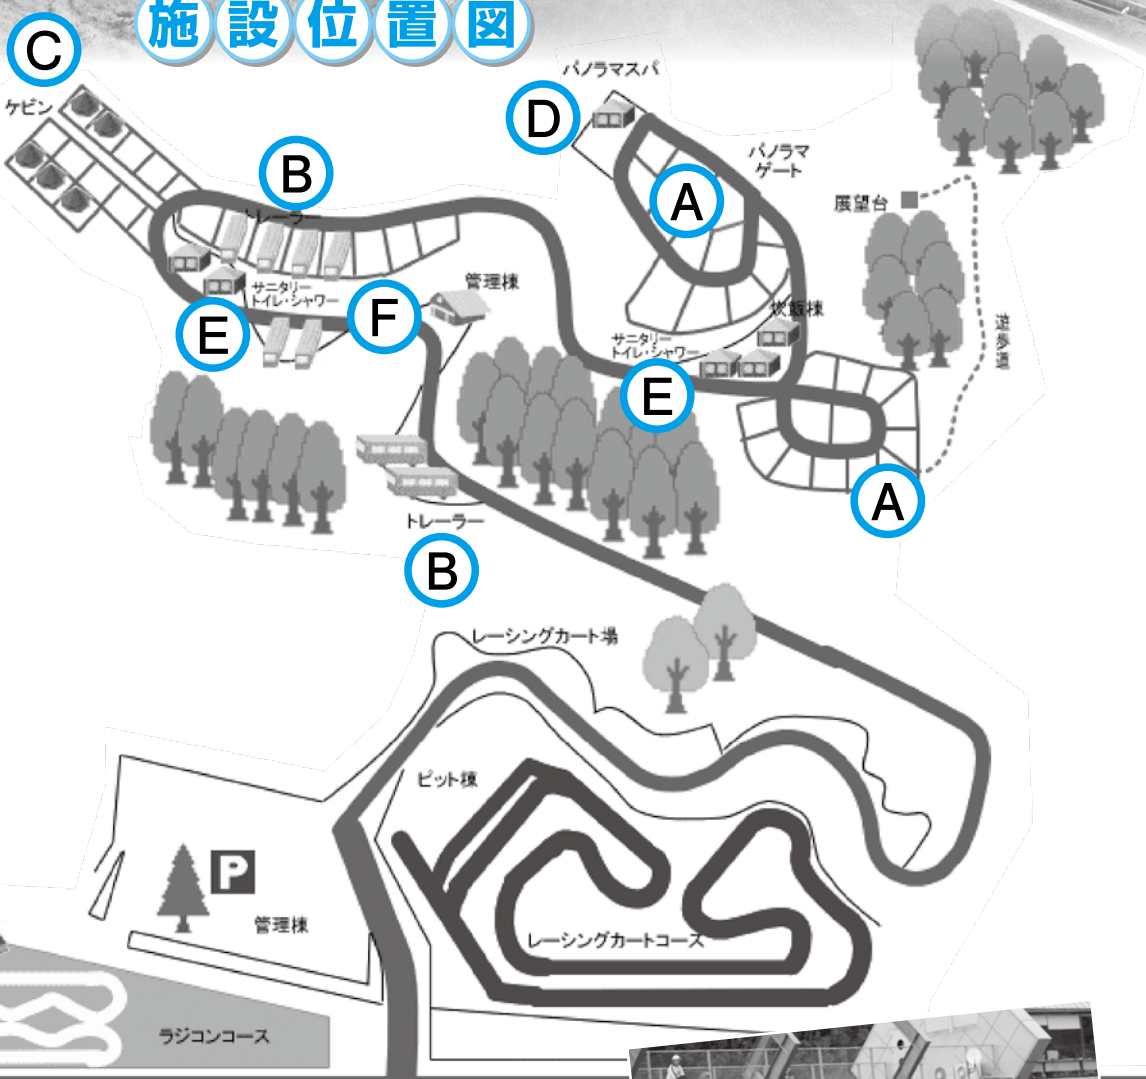

施設位置図

国道262号