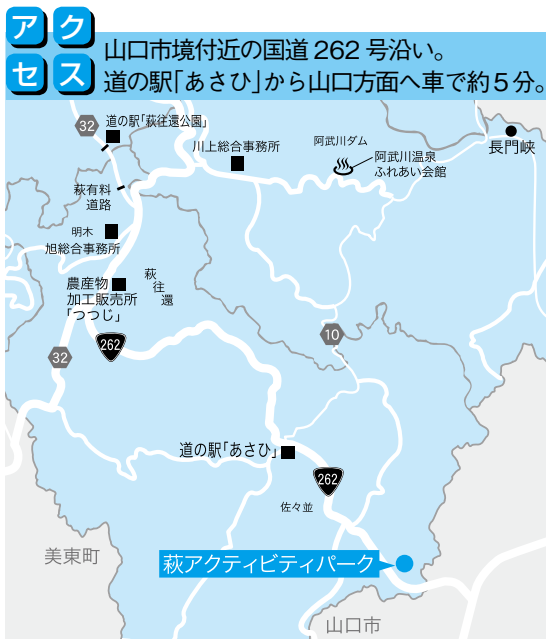

F 管理棟 (8:00～20:00)

キャンプに必要な物の販売、レンタルし
ています。24 時間管理人が常駐してい
るので安心!

福岡県在住
30 歳代女性

トイレがきれいで、
電源や流し台など設備が
整っているので、女性も利
用しやすい。料金も手頃。

利用者の声

自然がいっぱい
あり、眺めがいい。「ジャ
クジーバス」に子どもた
ちは喜んでいる。

広島県在住
60 歳代男性

ペットを連れて来
ても大丈夫だし、年輩者で
もゆっくりできる。国道沿
いで場所も分かりやすい。

●問い合わせ
萩アクティビティパーク (56・0390)
※毎週火曜日定休

ナチュラ
サーキット