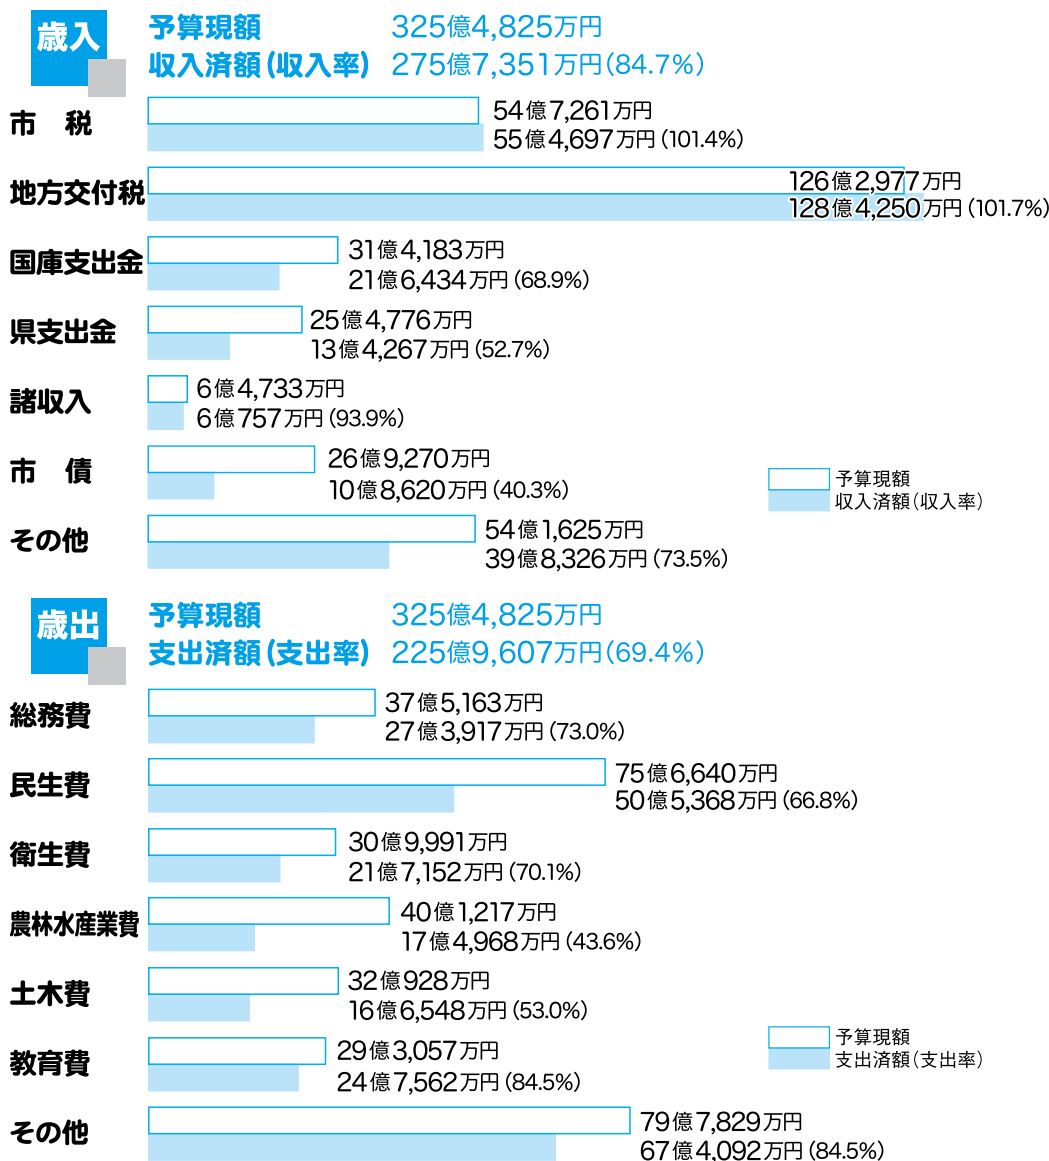

### 一般会計予算の執行状況

市では、皆さんから納めていただいた税金や地方交付税、国や県からの補助金、市債などがどのように使われ、どのようなまちづくりが進められているかを知っていただくために、毎年5月と11月の2回財政状況の公表を行っています。

今回は、平成19年3月31日現在の各会計の予算執行状況や市債、財産、一時借入金状況をお知らせします。

当初予算額は、308億6,600万円を計上し、その後5回の予算補正を行い、平成17年度から繰り越した事業の予算を加え、最終予算規模は、325億4,825万円となりました。