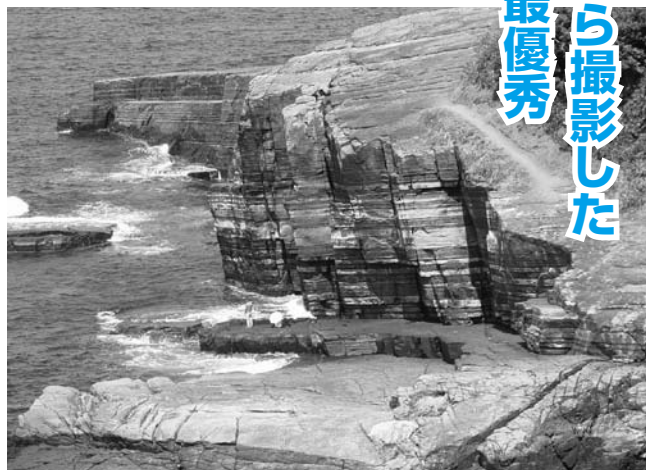

須佐

つわぶぎの館駐車場から撮影した「ホルンフェルス」が最優秀

国土交通省が行っている「中国とるば写真コンテスト」で、特産品販売所「つわぶぎの館」駐車場から撮影した「ホルンフェルス」が最優秀賞に選ばれました。「とるば」とは、良い写真を撮る（とる）ことのできるパーキング（ば）の意味で、優れた景観があり、写真撮影が楽しめる、安全に駐車できるなどが条件。コンテストは今年から始まったもので、中国5県から143点の応募がありました。