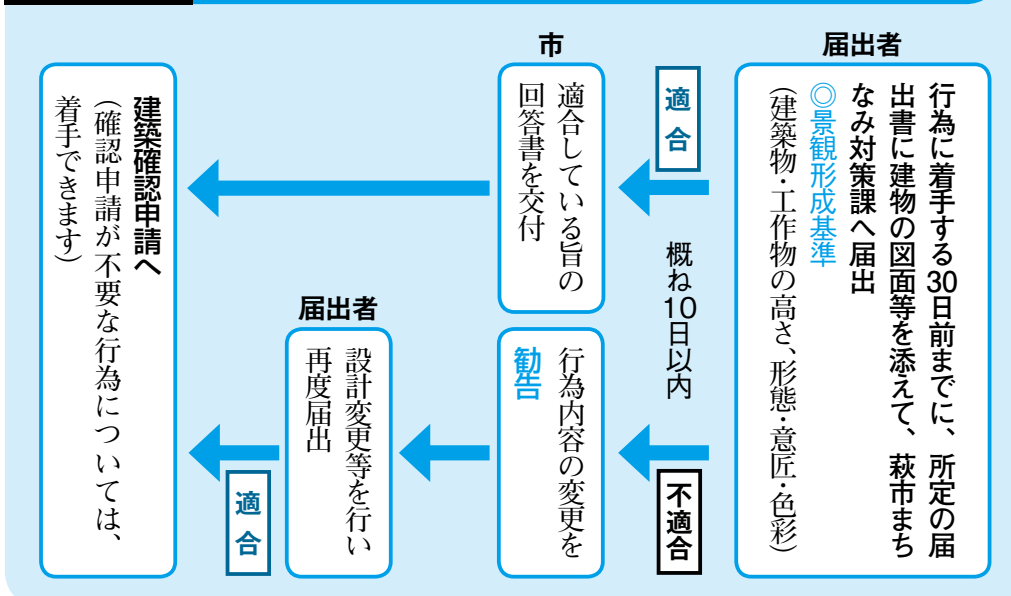

一般景観計画区域

- 高さが13mを超える建築物、または延床面積が500㎡を超える建築物の新增改築、過半に渡る外観の変更
- その他の建築物で、派手な色彩や装飾を外観に施すものや、特異な屋根、形態のもの
- 工作物の設置等で、擁壁類は高さ2mを超えるもので、正面から見た面積が20㎡を超えるもの、その他の工作物は高さ13mを超えるもの
- 3,000㎡以上の宅地造成

12月施行

「景観計画」では、萩市全域を景観計画区域に定めており、計画区域内で建築物の新増築や工作物の設置等の行為を行う場合は、事前に市への届出が必要になります。
今回は、届出対象となる行為、景観形成基準のうち、建物の高さについてお知らせします。

萩市景観計画

景観法に基づく

を定めます!

届出の流れ

問い合わせ まちなみ対策課 (25・32238)

◆建築物の高さ制限

景観計画の景観形成基準および都市計画用途の第一種低層住居専用地域の高さ規制により、下図のように区分されます。

高さについて