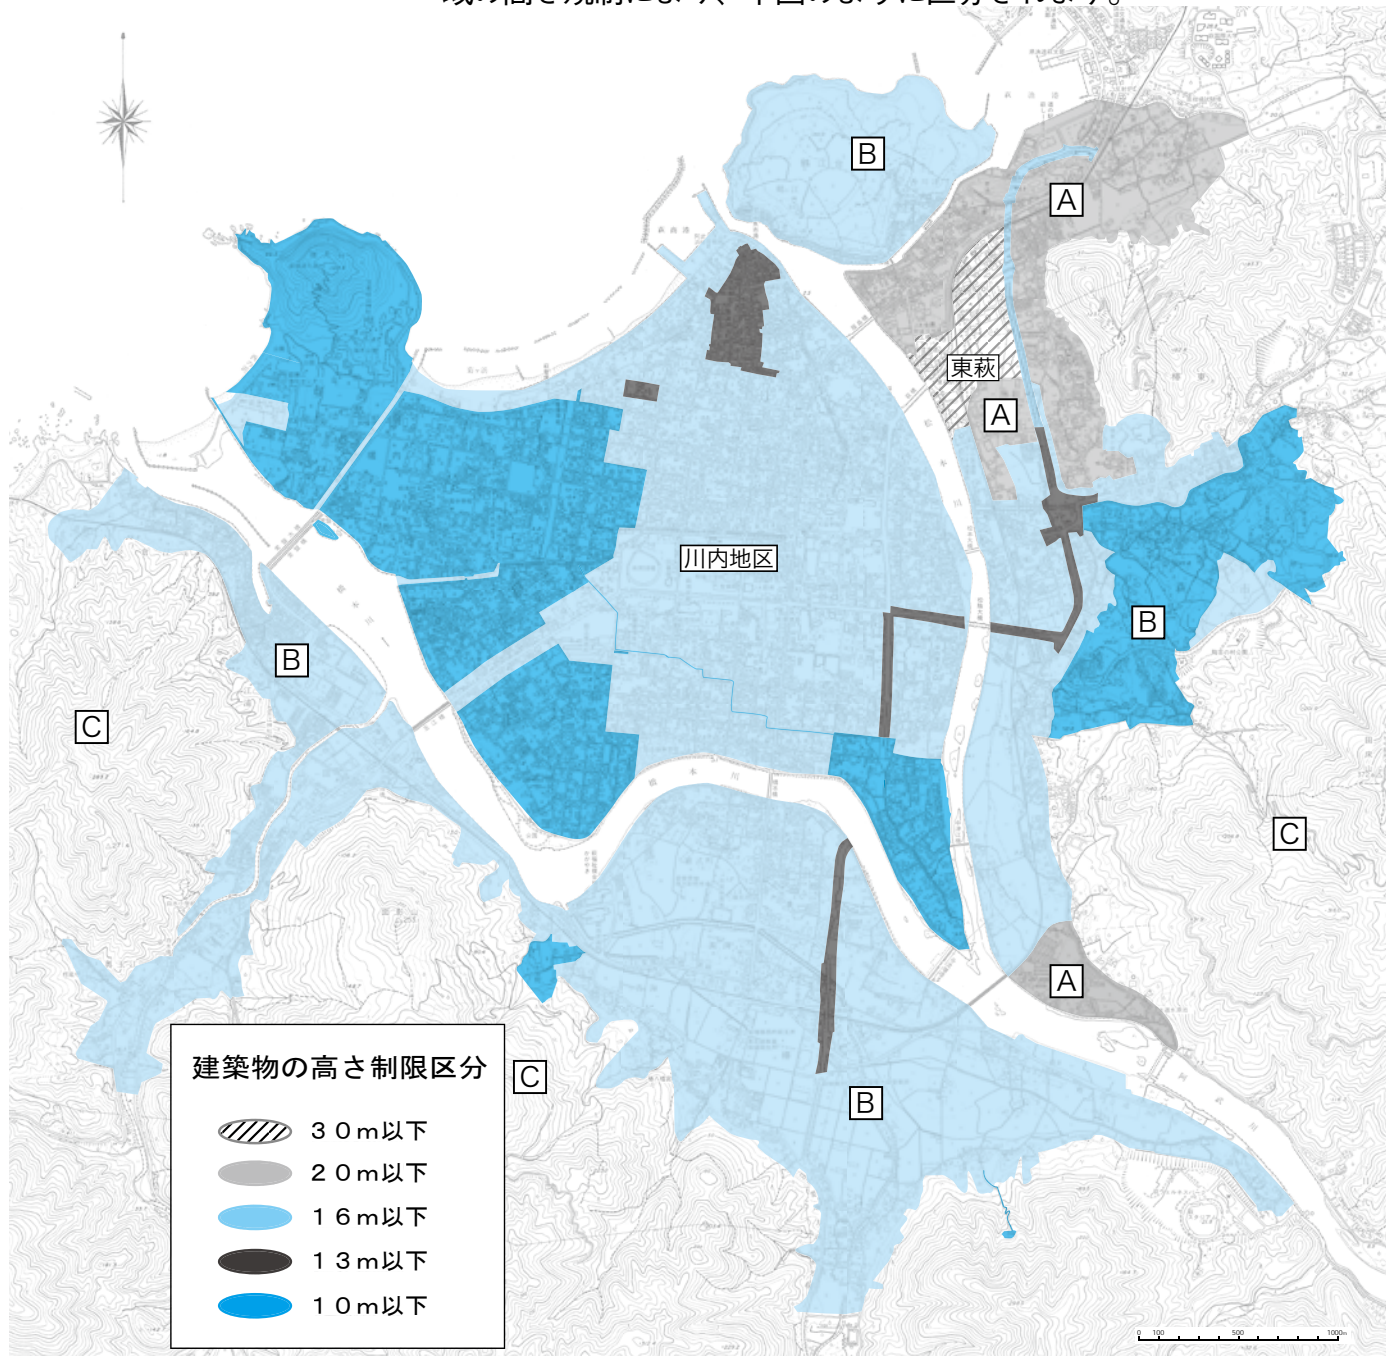

萩市景観計画

景観法に基づく

を定めます!

届出の流れ

問い合わせ まちなみ対策課 (25・32238)

◆建築物の高さ制限

景観計画の景観形成基準および都市計画用途の第一種低層住居専用地域の高さ規制により、下図のように区分されます。

高さについて

重点景観計画区域

区域	区域の概要	高さの基準
①伝統的建造物群保存地区	堀内地区、平安古地区	10m 以下
	浜崎地区	13m 以下
②国指定史跡	萩城跡、萩城城下町	10m 以下
③歴史的景観保存地区	堀内地区、東光寺および吉田松陰誕生地周辺地区、大照院周辺地区、藍場川および藍場川周辺地区、南明寺境内および参道、藍玉座跡土堀	10m 以下
	今魚店地区	13m 以下
④都市景観形成地区	土原新川線沿線地区 (市道東萩駅無田ヶ原線以南の区域)	16m 以下
	土原新川線沿線地区 (市道東萩駅無田ヶ原線以北の区域)	川島地区：10m 以下 川島地区以外：13m 以下
	大屋土原線沿線地区	
景観形成地区	⑤樽屋町・城東地区	10m 以下
	⑥維新の里地区	10m 以下
	⑦佐々並地区	10m 以下
	⑧明木地区	10m 以下
	⑨江崎地区	12m 以下
	⑩須佐地区	10m 以下