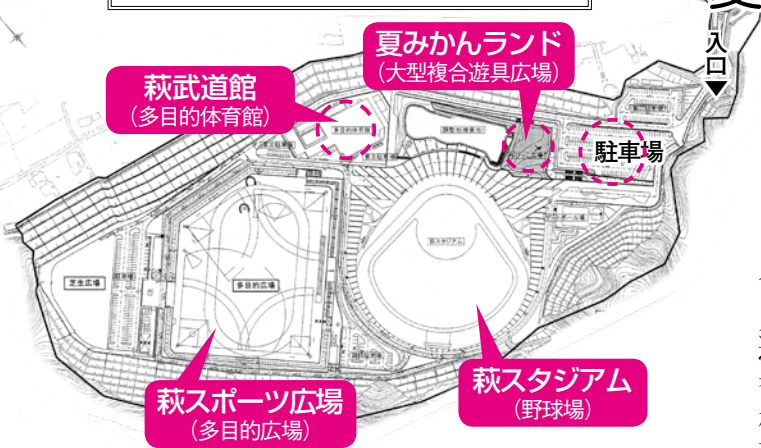

保育体制は、保育士等2人が常駐し、うち1人は男性保育士が夜間専門で保育にあたっています。

◎昼とは違い児童はパジャマ姿

夜間保育は昼間と違い、児童はパジャマ姿。登園時間も夜間から深夜になるため、寝たまま登園する児童もいます。

「現在は順調に事業が運営され、

日の丸保育園

◎のべ72人の児童が利用

現在、4世帯5人の児童が登録しており、保護者の仕事の状況により1日1～2人が利用しています。9月末時点の延べ利用児童数(泊まりを含む)は72人。

▽対象児童 保育所の入所児童で、保護者の就労のため夜間に家庭内保育ができない、概ね1歳から小学校就学前の児童

▽利用者負担金(1回あたり)
 ・午後11時までの利用1000円
 ・午前2時までの利用1500円
 ・翌日午前9時30分までの利用2000円

▽事前に登録が必要です(無料)。

■申し込み
 子育て支援課(25・3536)、各総合事務所健康福祉課

△健康遊具
(背伸ばしベンチ)

△メインタワーと
ローラーコースター

萩ウェルネスパークに 大型複合遊具広場が完成

萩ウェルネスパーク主要施設の愛称

萩武道館
(多目的体育館)

夏みかんランド
(大型複合遊具広場)

駐車場

萩スポーツ広場
(多目的広場)

萩スタジアム
(野球場)

愛称は 夏みかんランド

山口県が、子育て中の保護者をはじめ市民の皆さんからの強い要望により、平成18年から整備を進めてきた萩ウェルネスパークの大型複合遊具広場が完成し、10月8日、オープン記念行事が開催されました。各施設の愛称は、9月に実施した公募により、次のとおり決定しました。

■大型複合遊具広場

萩の特産物である「夏みかん」をイメージしたメインタワーに、周囲には萩野菜をモチーフにしたさまざまな遊具を配置しました。また、健康増進のための遊具も設置しました。