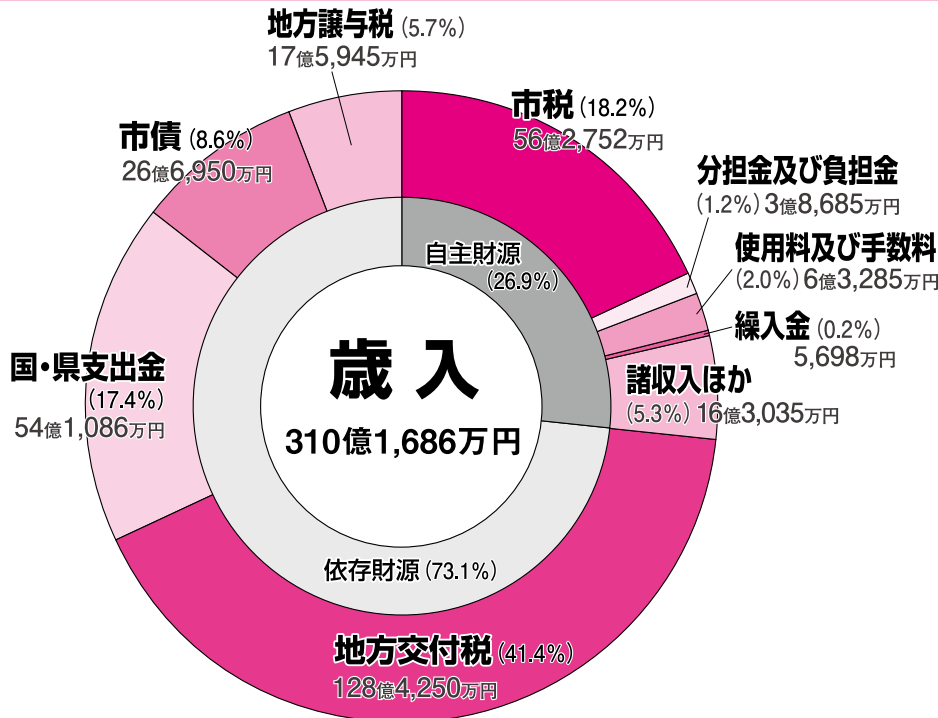

また、この説明会では、12月から施行される景観計画の説明も併せて行いますので、ぜひご参加ください。

■住民説明会 時間 午後7時～8時30分

地域・地区	とき	ところ
むつみ地域	10月23日(火)	むつみ農村環境改善センター
福栄地域	10月24日(水)	福栄コミュニティセンター
三見地区	10月26日(金)	三見公民館
大井地区	10月29日(月)	大井公民館
椿東地区(椿東小校区)	10月30日(火)	松陰記念館
椿東地区(越ヶ浜小校区)	10月31日(水)	越ヶ浜介護予防センター
川内地区(萩東中校区)	11月 1日(木)	サンライフ萩
椿地区	11月 5日(月)	市民体育館研修室
山田地区	11月 6日(火)	山田保育園
川上地域	11月 7日(水)	川上公民館
佐々並地区	11月 8日(木)	旭活性化センター
明木地区	11月 9日(金)	旭マルチメディアセンター
田万川地域	11月13日(火)	田万川コミュニティセンター
川内地区(萩西中校区)	11月14日(水)	サンライフ萩
須佐地域	11月15日(木)	須佐総合事務所

■事業者説明会

11月12日(月) 午後2時～3時30分 市民館講義室

決算公表

市では、各年度の財政状況について、半年ごとに年2回お知らせしていますが、このたび、平成18年度の決算が確定しましたので、その概要についてお知らせします。

△消防署佐々並分遣所

△堀内地区の電線地中化工事

特別会計

会計名	歳入	歳出	差引残額
住宅新築資金等貸付	1,447万円	423万円	1,024万円
福祉援護資金貸付	616万円	289万円	327万円
土地取得	6,254万円	6,254万円	0
国民健康保険(事業勘定)	75億5,026万円	74億1,471万円	1億3,555万円
国民健康保険(直診勘定)	3億7,865万円	3億7,865万円	0
老人保健	84億543万円	84億963万円	△420万円
介護保険(保険事業勘定)	53億775万円	51億5,180万円	1億5,595万円
介護保険(サービス勘定)	1億3,190万円	1億3,190万円	0
簡易水道	5億4,103万円	5億4,103万円	0
公共下水道	24億9,734万円	24億8,192万円	1,542万円
特定環境保全公共下水道	8,406万円	8,406万円	0
農業集落排水	6億8,702万円	6億8,176万円	526万円
漁業集落排水	6億2,212万円	6億857万円	1,355万円
林業集落排水	242万円	242万円	0
特定地域生活排水	6,348万円	6,348万円	0
個別排水	998万円	998万円	0
駐車場	1,816万円	1,735万円	81万円
合計	263億8,277万円	260億4,692万円	3億3,585万円

※老人保健の差引不足額については、翌年度からの繰上充用により補てん。

一般会計の決算概要
 一般会計当初予算は、308億6000万円を計上し、その後5回の予算補正を行い、これに平成17年度からの繰越明許費を加え、最終予算額は325億4825万円となりました。
 決算額については、円グラフのとおり歳入が310億1686万円、歳出が307億4036万円です。

特別会計の決算概要
 入歳出差引残額は、2億7650万円となり、これに繰越明許費の財源として平成19年度へ繰り越した額1億6708万円を差し引いた実質収支は、1億942万円の黒字となりました。