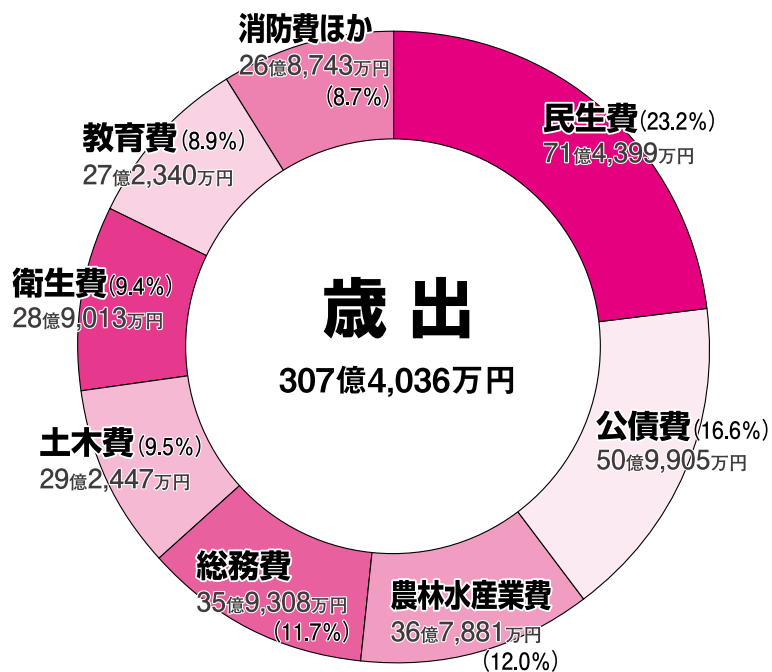

旭・川上地域の救急業務の迅速化を図るため、佐々並地区に消防分遣所を整備

学校施設整備・改修事業
[教育費]

- 育英小学校改築 (3月完成) 5億6,580万円
- 小学校施設改修 4,989万円
- 中学校施設改修 1,367万円

教育環境の充実を図るため、各小中学校の施設の改修や老朽化した校舎等の建替えを実施

△育英小学校校舎

一般会計

市債残高の状況

会計名	平成18年5月31日現在 現在高
一般会計	459億2,141万円
住宅新築資金等貸付	455万円
国民健康保険 (直診勘定)	2億2,956万円
介護保険 (保険事業勘定)	375万円
簡易水道	21億6,002万円
公共下水道	103億3,966万円
特定環境保全公共下水道	6億4,344万円
農業集落排水	45億3,481万円
漁業集落排水	16億9,845万円
林業集落排水	1,781万円
特定地域生活排水	8,400万円
個別排水	8,852万円
合計	657億2,598万円

市 市民病院は、平成12年4月の開院以来、丸7年が経過しました。

平成18年度の決算概況は、入院患者数が延べ3万2288人、外来患者数が延べ6万3191人で、前年度と比べ入院が1759人減少、外来が780人増加しました。この結果、収益的収支は3593万円の収支不足を生じました。

入院患者数が減少したのは、全国的な看護職員の不足の影響を受けて看護体制が整わず、結核病床を含む病床の一部を使用制限したことによるものです。

一方、外来患者数については漸増とはいえ、開院以来、過去最高の実績を記録、救急車による搬入患者

数も前年度の581人に比べ635人と増加し、手術件数についても前年度の459件に比べ519件と増加、いずれも最高を記録しました。

また、赤字圧縮に向け、材料費をはじめとする諸経費についてもさらに縮減に努めました。

医療費抑制に端を発した医療制度改革が急速に進行する中、今後とも予断を許さない経営状況にあります。引き続き人材の確保に努めるとともに、合理化・効率化を図り、医療圏で唯一の公立病院として、市民の福祉増進に寄与できるよう取り組んでいきます。