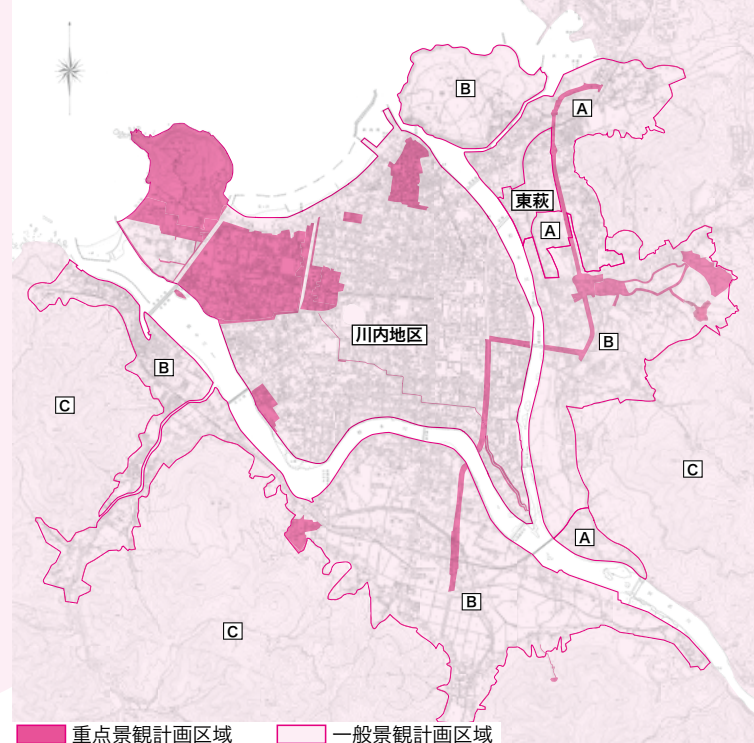

景観法に基づく

萩市 12月施行 景観計画

「景観計画」では、萩市全域を景観計画区域に定めており、計画区域内で建物の新增築や工作物の設置等の行為を行う場合は、事前に市への届出が必要になります。

今回は、一般景観計画区域の景観形成基準について、その主な内容として建築物の屋根および外壁に関する事項をお知らせします。

■問い合わせ

まちなみ対策課 (25・3238)

一般景観計画区域

区域	区域の概要
⑪川内地区	松本川、橋本川内の三角州内
⑫川外都市計画区域(東萩駅周辺地区)	東萩駅周辺の区域
⑬川外都市計画区域(A地区)	新川周辺の区域、中津江公営住宅の周辺区域
⑭川外都市計画区域(B地区)	⑫、⑬を除く川外の用途指定区域およびその周辺区域
⑮川外都市計画区域(C地区)	⑫、⑬、⑭を除く都市計画区域
⑯都市計画区域以外の地区	都市計画区域を除く区域

また、この説明会では、12月から施行される景観計画の説明も併せて行いますので、ぜひご参加ください。

■住民説明会 時間 午後7時～8時30分

地域・地区	とき	ところ
むつみ地域	10月23日(火)	むつみ農村環境改善センター
福栄地域	10月24日(水)	福栄コミュニティセンター
三見地区	10月26日(金)	三見公民館
大井地区	10月29日(月)	大井公民館
椿東地区(椿東小校区)	10月30日(火)	松陰記念館
椿東地区(越ヶ浜小校区)	10月31日(水)	越ヶ浜介護予防センター
川内地区(萩東中校区)	11月 1日(木)	サンライフ萩
椿地区	11月 5日(月)	市民体育館研修室
山田地区	11月 6日(火)	山田保育園
川上地域	11月 7日(水)	川上公民館
佐々並地区	11月 8日(木)	旭活性化センター
明木地区	11月 9日(金)	旭マルチメディアセンター
田万川地域	11月13日(火)	田万川コミュニティセンター
川内地区(萩西中校区)	11月14日(水)	サンライフ萩
須佐地域	11月15日(木)	須佐総合事務所