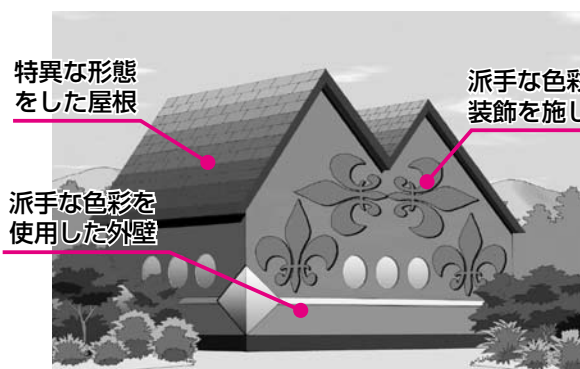

萩市の女性の知恵と元氣パワーを生かしたい

はつきり言えるようにしようという学習グループで、19年続いています。萩市男女共同参画プランでは、平成23年度までの審議会等の女性登用率の目標を3分の1としています。あらゆる分野で女性の視点が必要な社会になってきていますが、数字だけにこだわるのではなく、男女それぞれがお互いに持てる力を充分発揮でき、各分野の課題に向かって共に努力をしていく事が大切だと思います。

男女、世代を超えた交流の輪を広げ、多くの仲間と語り合い、協力していきたいと思っています。

また、萩市の女性の知恵と元氣パワーを生かし、市民と行政が両輪となつて住みよい豊かなまちづくりを行うためにも、萩市女性団体連絡協議会の趣旨を十分理解していただき、多くの女性団体に加盟していただき、多くの魅力ある活動をしていき、仲間づくりの喜びと楽しさを共感したいです。

今後、男女共同参画社会の実現に向けて一歩一歩着実に前進していくことを願っています。

■一般景観計画区域の届出対象行為(建築物)

次の建築物の新築、増改築、過半の修繕、模様替え、色彩変更等

大規模建築物	高さ 13 m を超えるもの、または延べ床面積が 500㎡ を超えるもの
その他建築物 (規模の大小は問いません)	<ul style="list-style-type: none"> ◦ 外観に派手な色彩、過度の装飾を施すもの ◦ 特異な屋根を持つもの、特異な形態のもの

◎小規模でも届出が必要な建築物の例