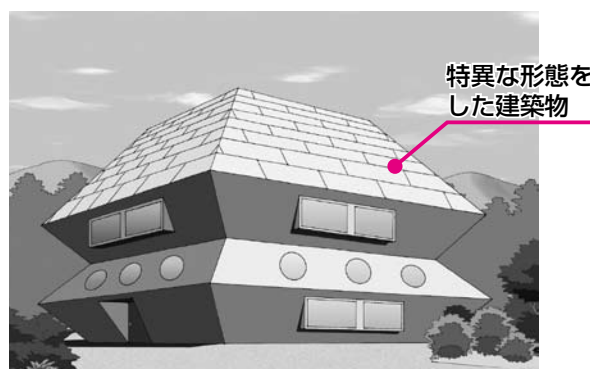

■一般景観計画区域の届出対象行為(建築物)

次の建築物の新築、増改築、過半の修繕、模様替え、色彩変更等

大規模建築物	高さ 13 m を超えるもの、または延べ床面積が 500㎡ を超えるもの
その他建築物 (規模の大小は問いません)	<ul style="list-style-type: none"> ◦ 外観に派手な色彩、過度の装飾を施すもの ◦ 特異な屋根を持つもの、特異な形態のもの

◎小規模でも届出が必要な建築物の例